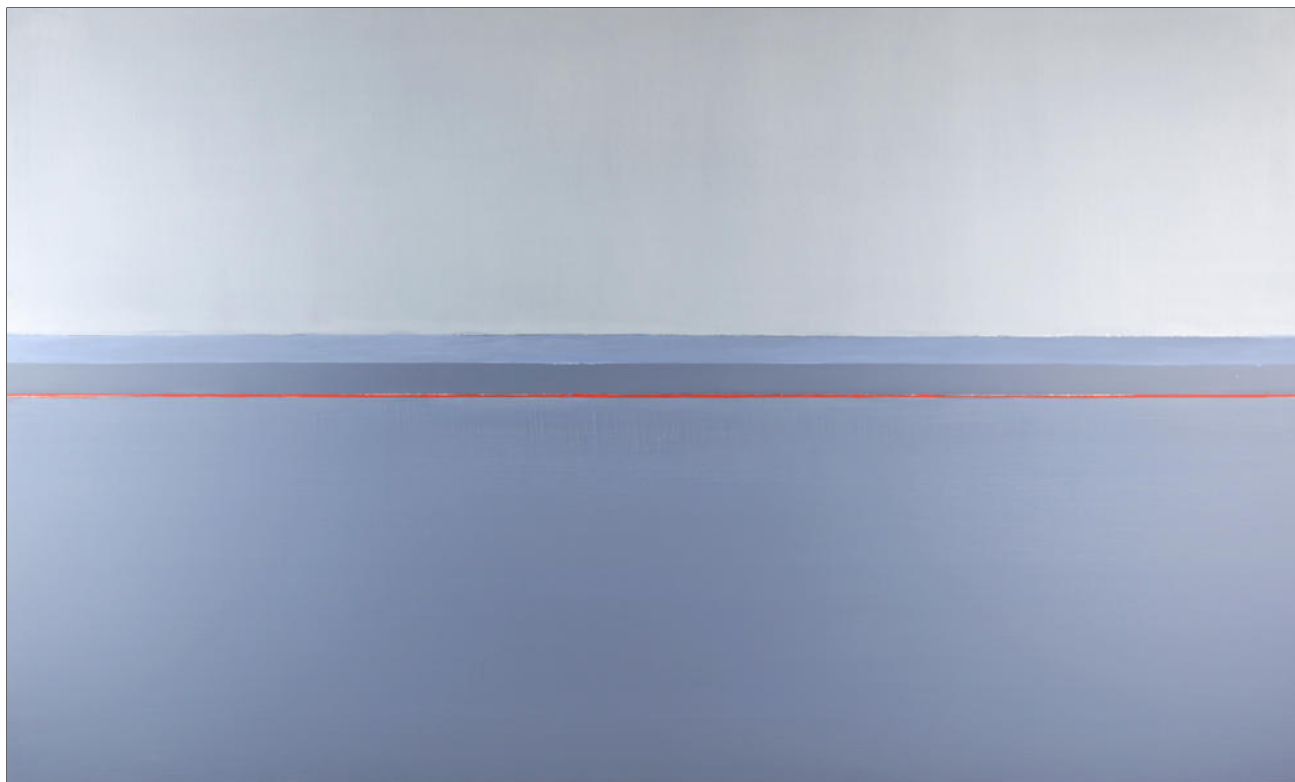

73 x 58.5 cm

Geneviève ASSE

Chemin de lumière , 1972

Huile sur toile

Oeuvre unique signée et datée au dos

14 x 18 cm

Geneviève ASSE

Rythme, 1973

Huile sur toile

Oeuvre unique signée et datée au dos

16 x 22 cm

Geneviève ASSE

Horizontale collage (ref.AA27), 1978

Huile sur toile

Oeuvre unique signée et datée au dos

80 x 80 cm

Oeuvre unique signée et datée au dos

60 cm de diamètre

Geneviève ASSE

Piste marine (ref. AA75), 2005

Huile sur toile

Oeuvre unique signée et datée au dos

12 x 18 cm

Geneviève ASSE