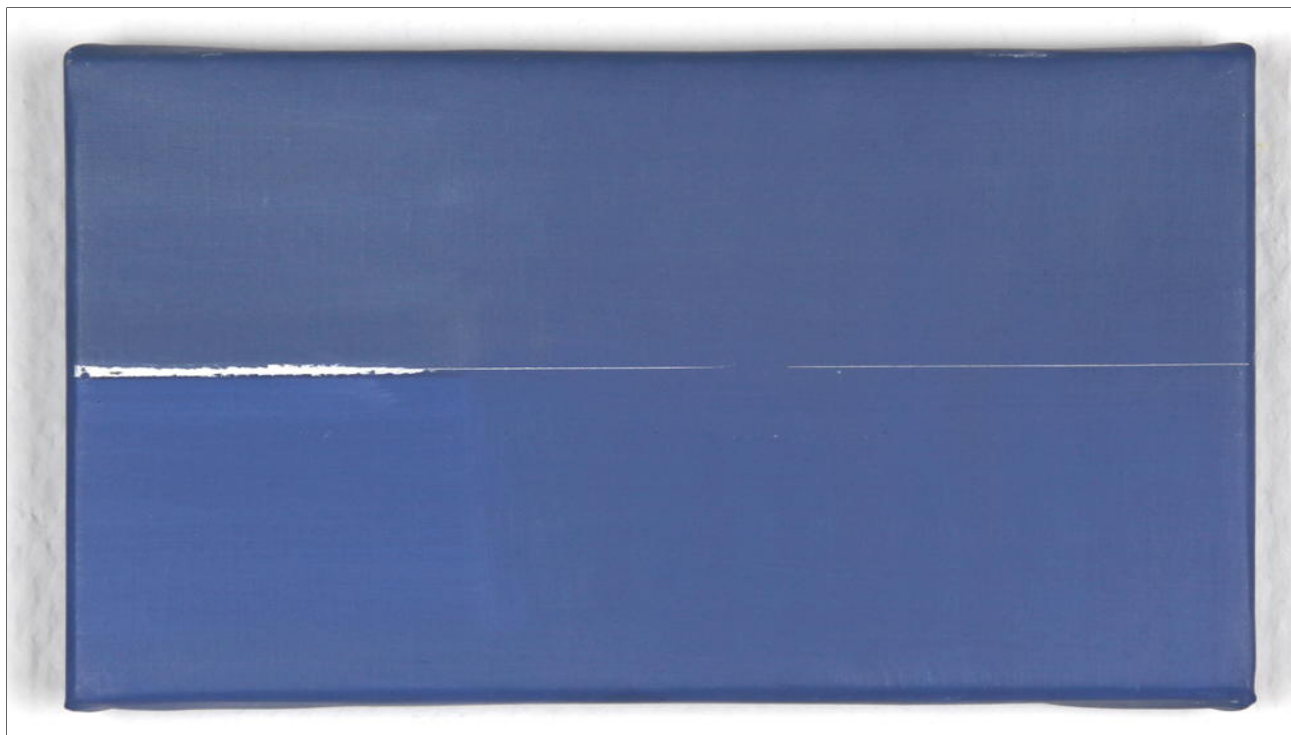

Geneviève ASSE

Piste marine (ref. AA75), 2005

Huile sur toile

Oeuvre unique signée et datée au dos

12 x 18 cm