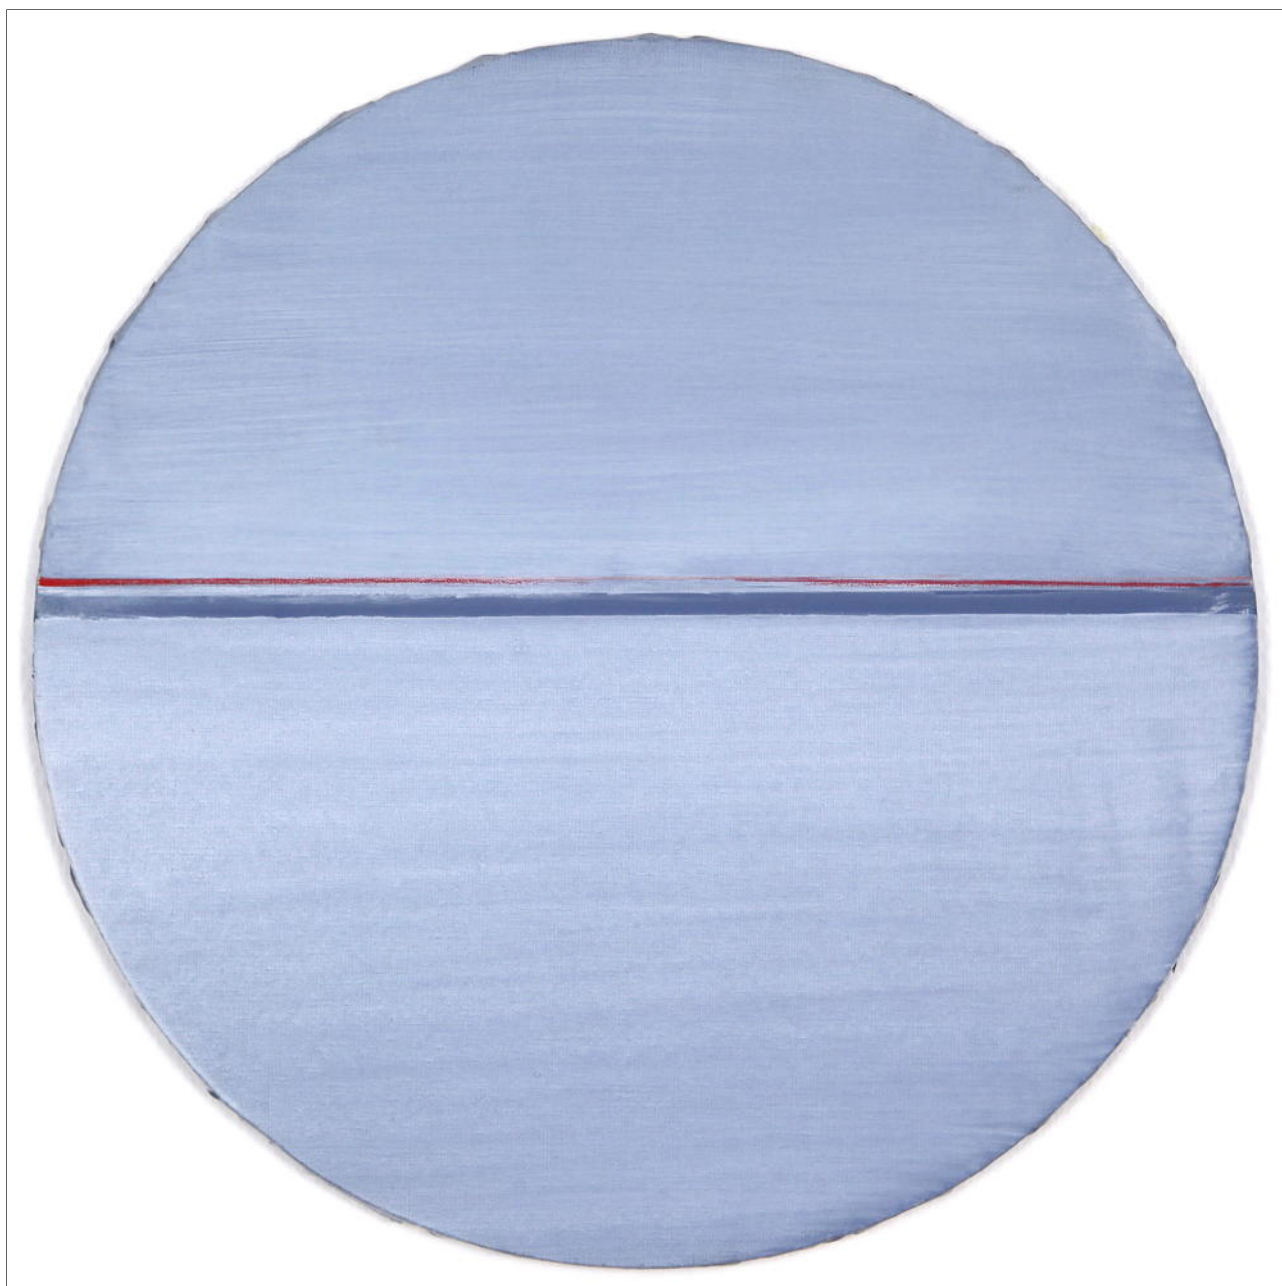

Geneviève ASSE

Matin - ref AA147, 2005

Huile sur toile

Oeuvre unique signée et datée au dos

60 cm de diamètre