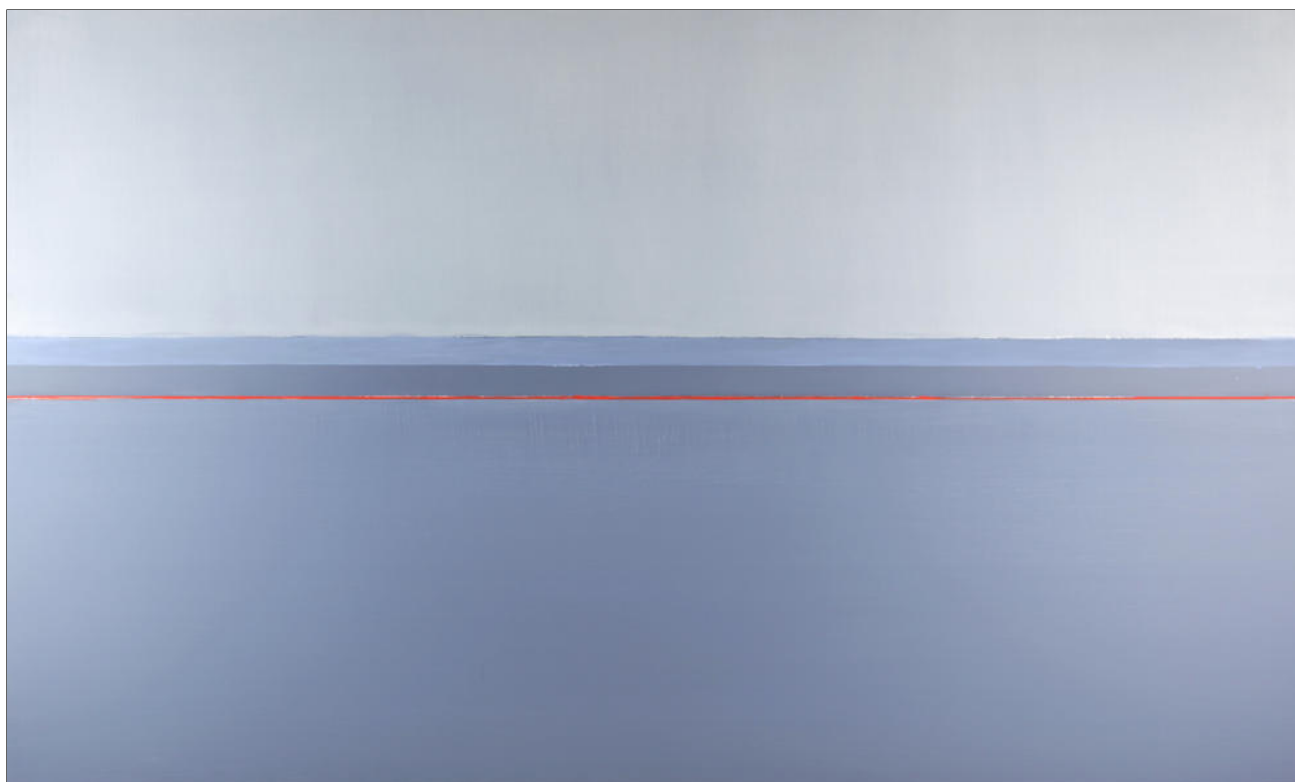

Geneviève ASSE

Parallèles - Ref AA249, 2008

Huile sur toile

Oeuvre unique signée et datée au dos

97 x 162 cm