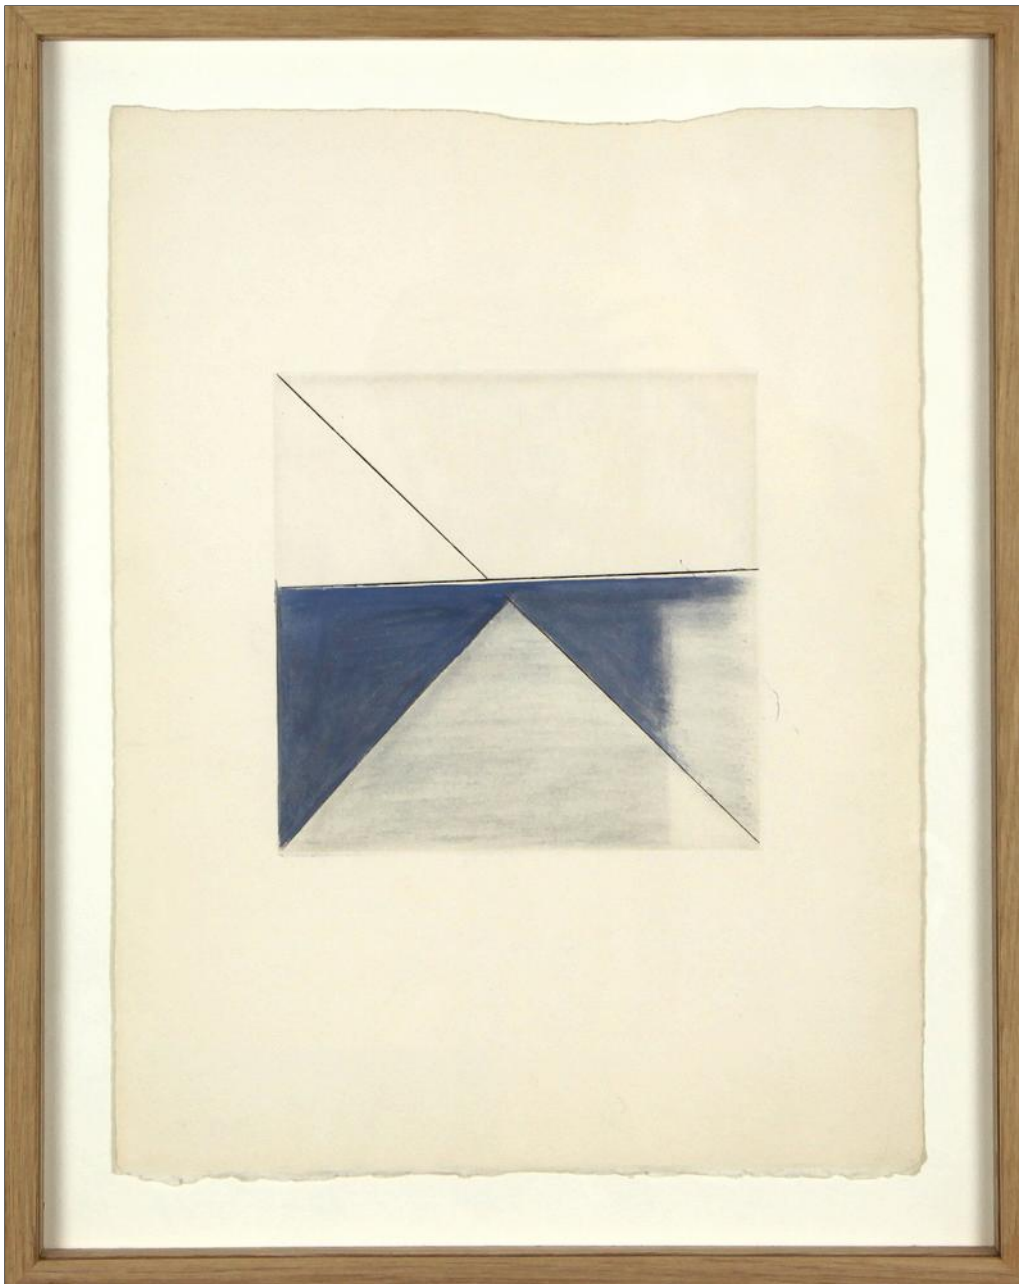

Geneviève ASSE

Automne, 2012

Encre sur papier

Oeuvre unique signée et datée par l'artiste

35 x 25 cm

Geneviève ASSE

Triangle lumière, 1976

Pointe sèche réhaussée à l'huile

Oeuvre unique signée et datée par l'artiste

33 x 25 cm

Geneviève ASSE

Composition (Ref. AA197), 2005

Huile sur toile

Oeuvre unique signée et datée au dos

18 x 12 cm

Geneviève ASSE

Sans titre (Ref. AA195), 2006

Huile sur toile

Oeuvre unique signée et datée au dos

18 x 12 cm

Geneviève ASSE

Diagonale (Ref. AA128), 1973

Huile sur toile

Oeuvre unique signée et datée au dos

Geneviève ASSE

Rouge, gris, 2011

Peinture à l'huile sur carton toile
Oeuvre unique signée et datée par l'artiste
Dimension papier : 56x44 cm
Dimension cadre : 67x79 cm

79 x 67 cm

Geneviève ASSE

Ouverture lumière, 1972