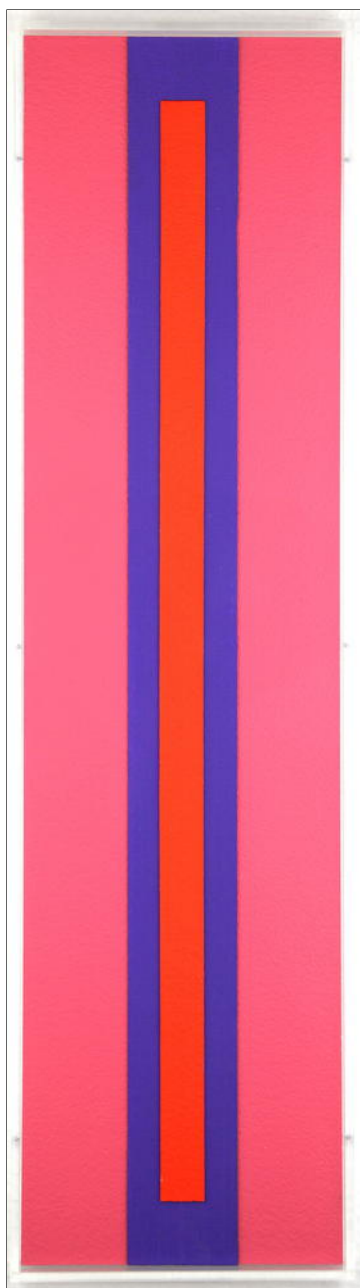

Marie-Thérèse VACOSSIN

Vert'icale , EA, 2007

Sérigraphie sur plexiglas - exemplaire EA
Suite de 3 colonnes plexiglas de 150x3.5 cm
Oeuvre signée et datée par l'artiste

150 x 15 cm

Marie-Thérèse VACOSSIN

Ligne noire, 5/7, 2008

Sérigraphie sur plexiglas - exemplaire 5/7
Oeuvre signée et datée par l'artiste

150 x 6 cm

Marie-Thérèse VACOSSIN

Verticales orangées, EA, 2008

Sérigraphie sur plexiglas - exemplaire EA
Suite de 7 colonnes plexiglas de 60x3.5 cm
Oeuvre signée et datée par l'artiste

60 x 50 cm

Marie-Thérèse VACOSSIN

Jeux d'ombres, 10/10, 2014

Sculpture murale originale
Sérigraphie sur plexiglas
Exemplaire 10/10 signée par l'artiste en bas

80.8 x 11 x 4 cm

Marie-Thérèse VACOSSIN

Ida , 2018

Acrylique sur papier et collage sous plexiglas
Oeuvre unique signée et datée au crayon par l'artiste

55 x 15.5 cm

Marie-Thérèse VACOSSIN

Sator - c, 2018

Acrylique sur papier et collage sous plexiglas
Oeuvre unique signée et datée au crayon par l'artiste