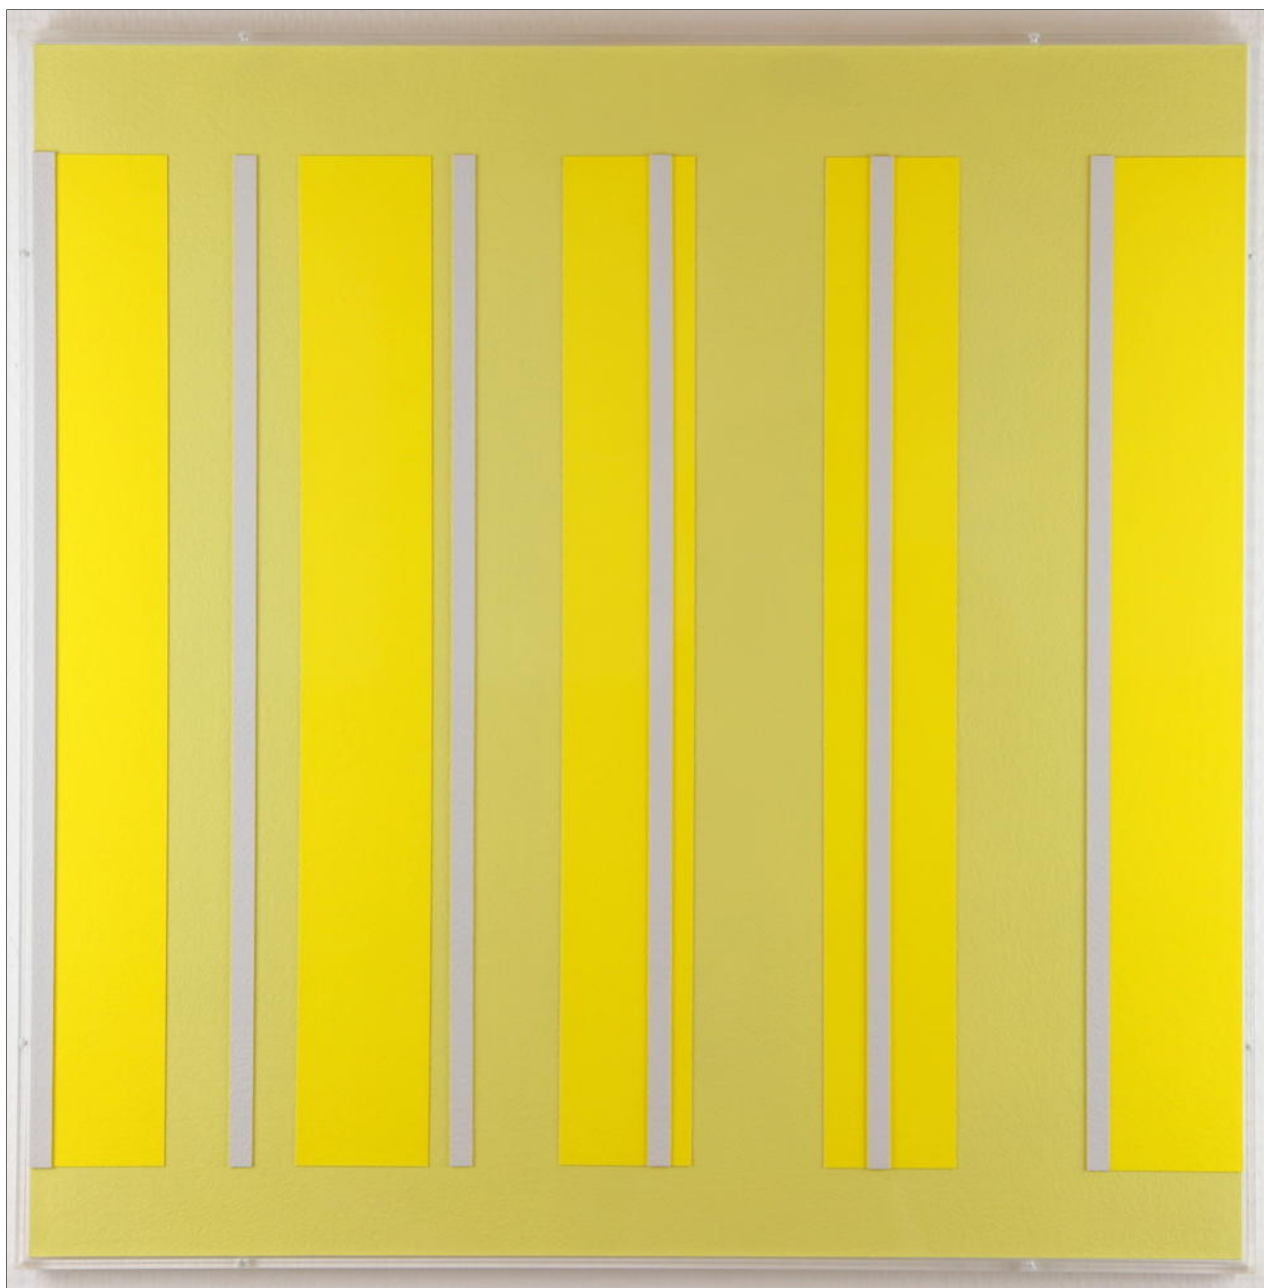

Marie-Thérèse VACOSSIN

Vert'icale , EA, 2007

Sérigraphie sur plexiglas - exemplaire EA
Suite de 3 colonnes plexiglas de 150x3.5 cm
Oeuvre signée et datée par l'artiste

150 x 15 cm

Marie-Thérèse VACOSSIN

Ligne noire, 5/7, 2008

Sérigraphie sur plexiglas - exemplaire 5/7
Oeuvre signée et datée par l'artiste

150 x 6 cm

Marie-Thérèse VACOSSIN

Verticales orangées, EA, 2008

Sérigraphie sur plexiglas - exemplaire EA
Suite de 7 colonnes plexiglas de 60x3.5 cm
Oeuvre signée et datée par l'artiste

60 x 50 cm

Marie-Thérèse VACOSSIN

Jeux d'ombres, 10/10, 2014

Sculpture murale originale
Sérigraphie sur plexiglas
Exemplaire 10/10 signée par l'artiste en bas

80.8 x 11 x 4 cm

Marie-Thérèse VACOSSIN

Ida , 2018

Acrylique sur papier et collage sous plexiglas
Oeuvre unique signée et datée au crayon par l'artiste

55 x 15.5 cm

Marie-Thérèse VACOSSIN

Sator - c, 2018

Acrylique sur papier et collage sous plexiglas
Oeuvre unique signée et datée au crayon par l'artiste