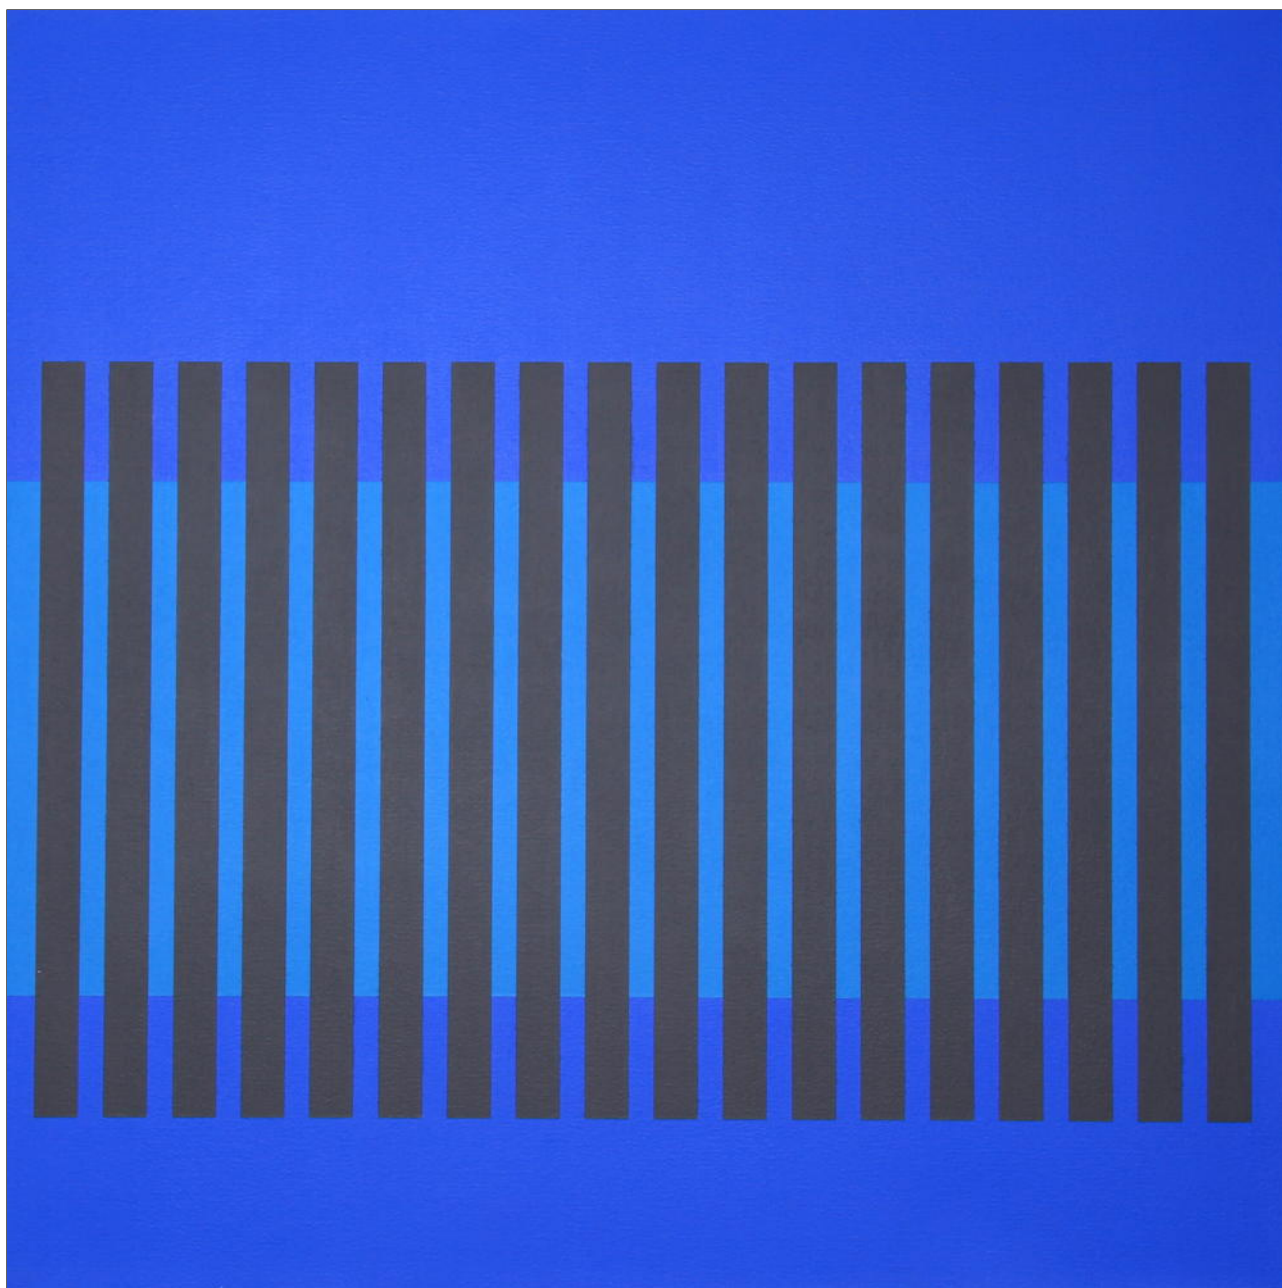

Marie-Thérèse VACOSSIN

Poncy Aa1, 2019

Acrylique sur toile

Oeuvre unique signée et datée par l'artiste

75 x 75 cm