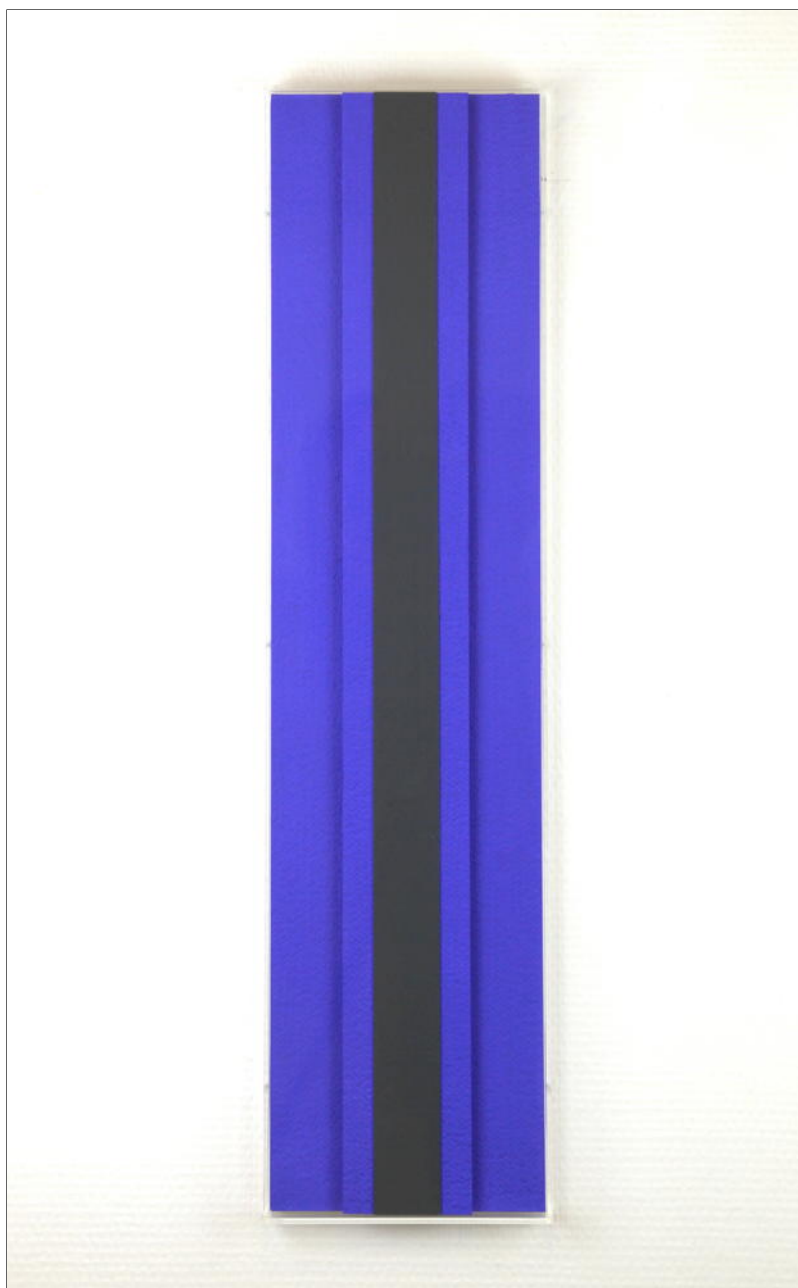

Marie-Thérèse VACOSSIN

Enna, 2019

Acrylique sur papier et collage sous plexiglas
Oeuvre unique signée et datée au crayon par l'artiste

70 x 17 cm