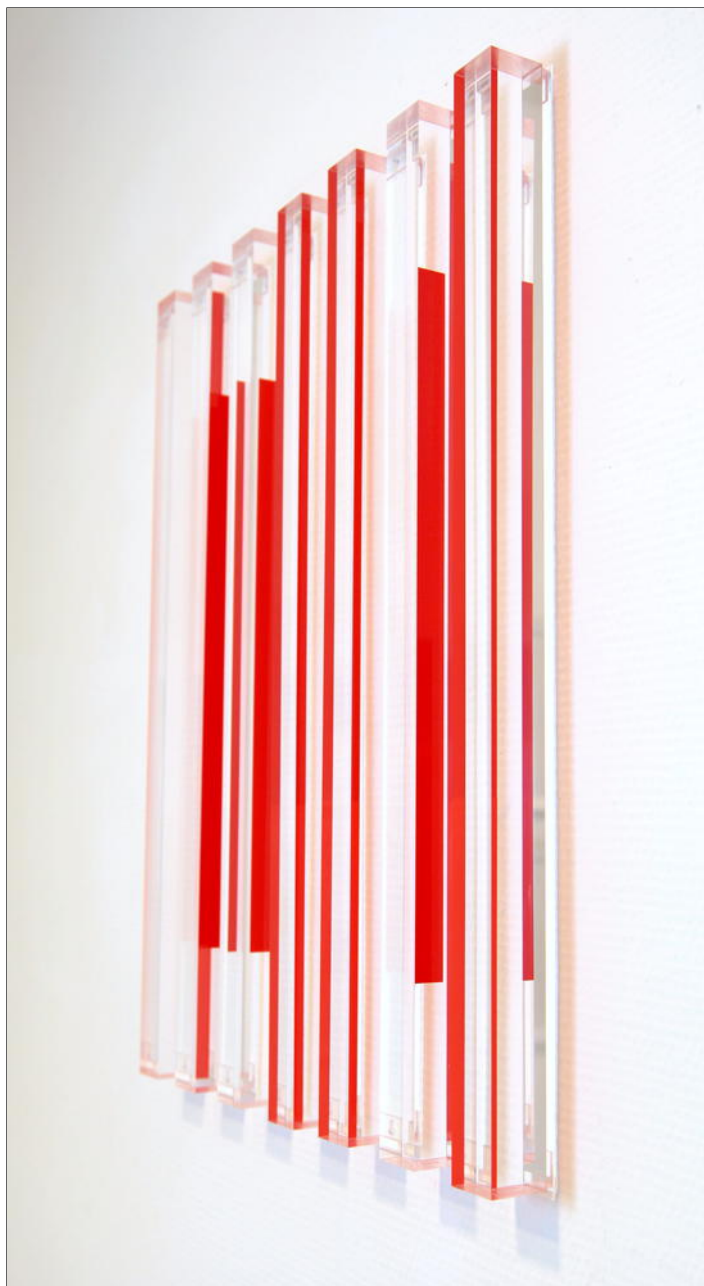

Marie-Thérèse VACOSSIN

Vert'icale , EA, 2007

Sérigraphie sur plexiglas - exemplaire EA
Suite de 3 colonnes plexiglas de 150x3.5 cm
Oeuvre signée et datée par l'artiste

150 x 15 cm

Marie-Thérèse VACOSSIN

Ligne noire, 5/7, 2008

Sérigraphie sur plexiglas - exemplaire 5/7
Oeuvre signée et datée par l'artiste

150 x 6 cm

Marie-Thérèse VACOSSIN

Verticales orangées, EA, 2008

Sérigraphie sur plexiglas - exemplaire EA
Suite de 7 colonnes plexiglas de 60x3.5 cm
Oeuvre signée et datée par l'artiste

60 x 50 cm

Marie-Thérèse VACOSSIN

Jeux d'ombres, 10/10, 2014

Sculpture murale originale
Sérigraphie sur plexiglas
Exemplaire 10/10 signée par l'artiste en bas

80.8 x 11 x 4 cm

Marie-Thérèse VACOSSIN

Ida , 2018

Acrylique sur papier et collage sous plexiglas
Oeuvre unique signée et datée au crayon par l'artiste

55 x 15.5 cm

Marie-Thérèse VACOSSIN

Sator - c, 2018

Acrylique sur papier et collage sous plexiglas
Oeuvre unique signée et datée au crayon par l'artiste