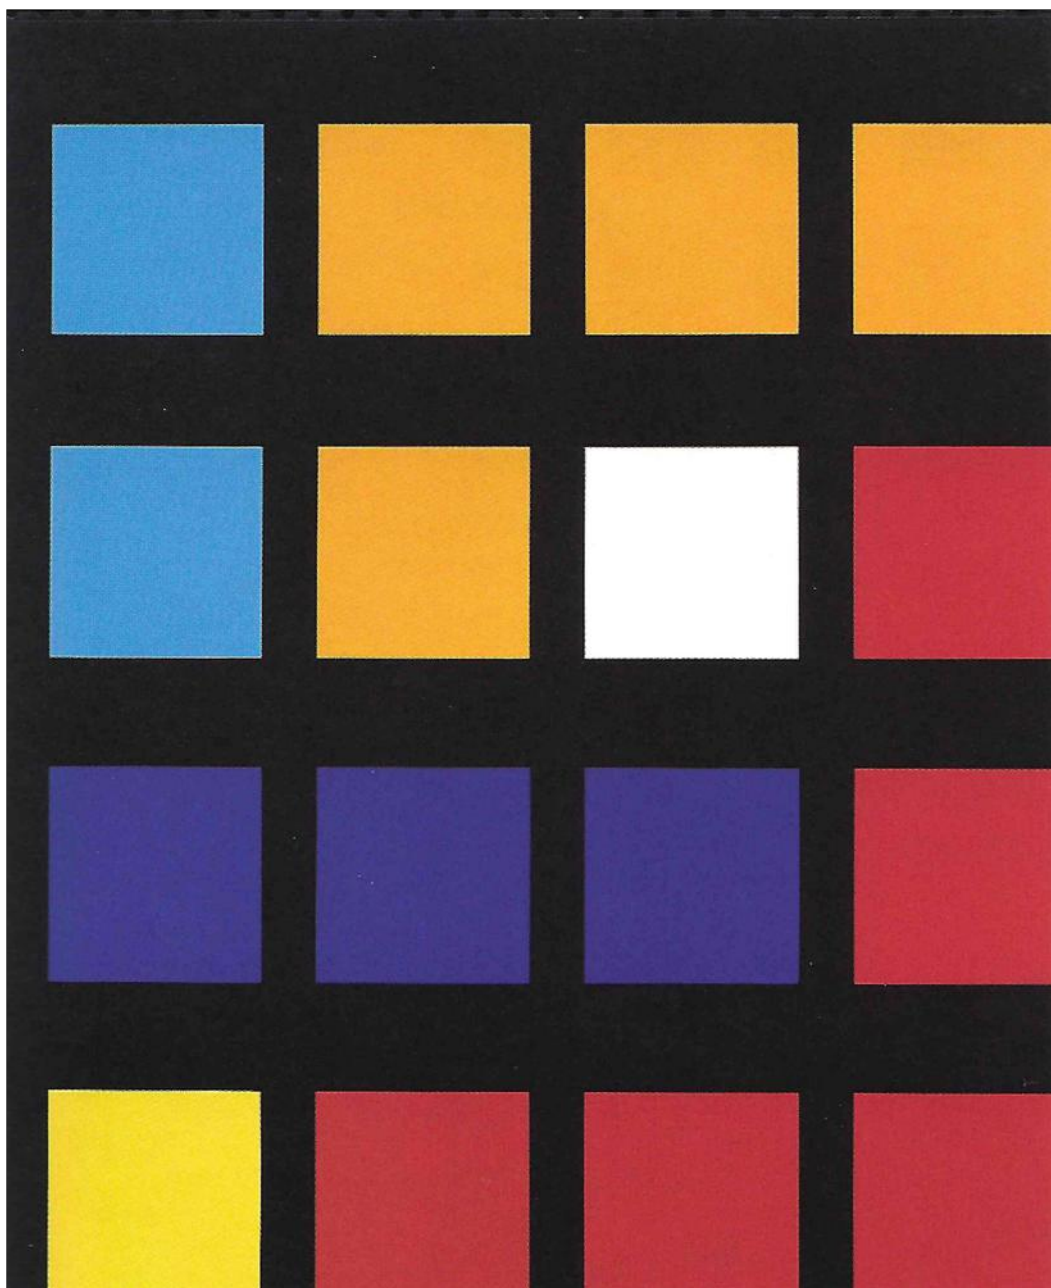

**Aurelie NEMOURS**

*Partage au violet* , 46/57, 1964-1998

Sérigraphie originale - exemplaire 46/57  
Signée et numérotée au crayon par l'artiste  
Dimension impression : 29, 5 x 21 cm  
Dimension papier : 29, 5 x 21 cm

29, 5 x 21 cm

Catalogue raisonné "estampes" - n°241.

**Aurelie NEMOURS**

*Ondulatoire* , 17/80, 1974

Sérigraphie originale - exemplaire 17/80  
Signée et numérotée au crayon par l'artiste  
Dimension impression : 48 x 40 cm  
Dimension papier : 48 x 40 cm

*Colonne SP*, 1991

Huile sur toile

Ensemble de 4 toiles / 3 gris + 1 antracite

Accrochage vertical - disposition libre du antracite

Oeuvre unique signée et datée au dos par l'artiste

Ensemble de 4 tableaux 60 x 60 cm