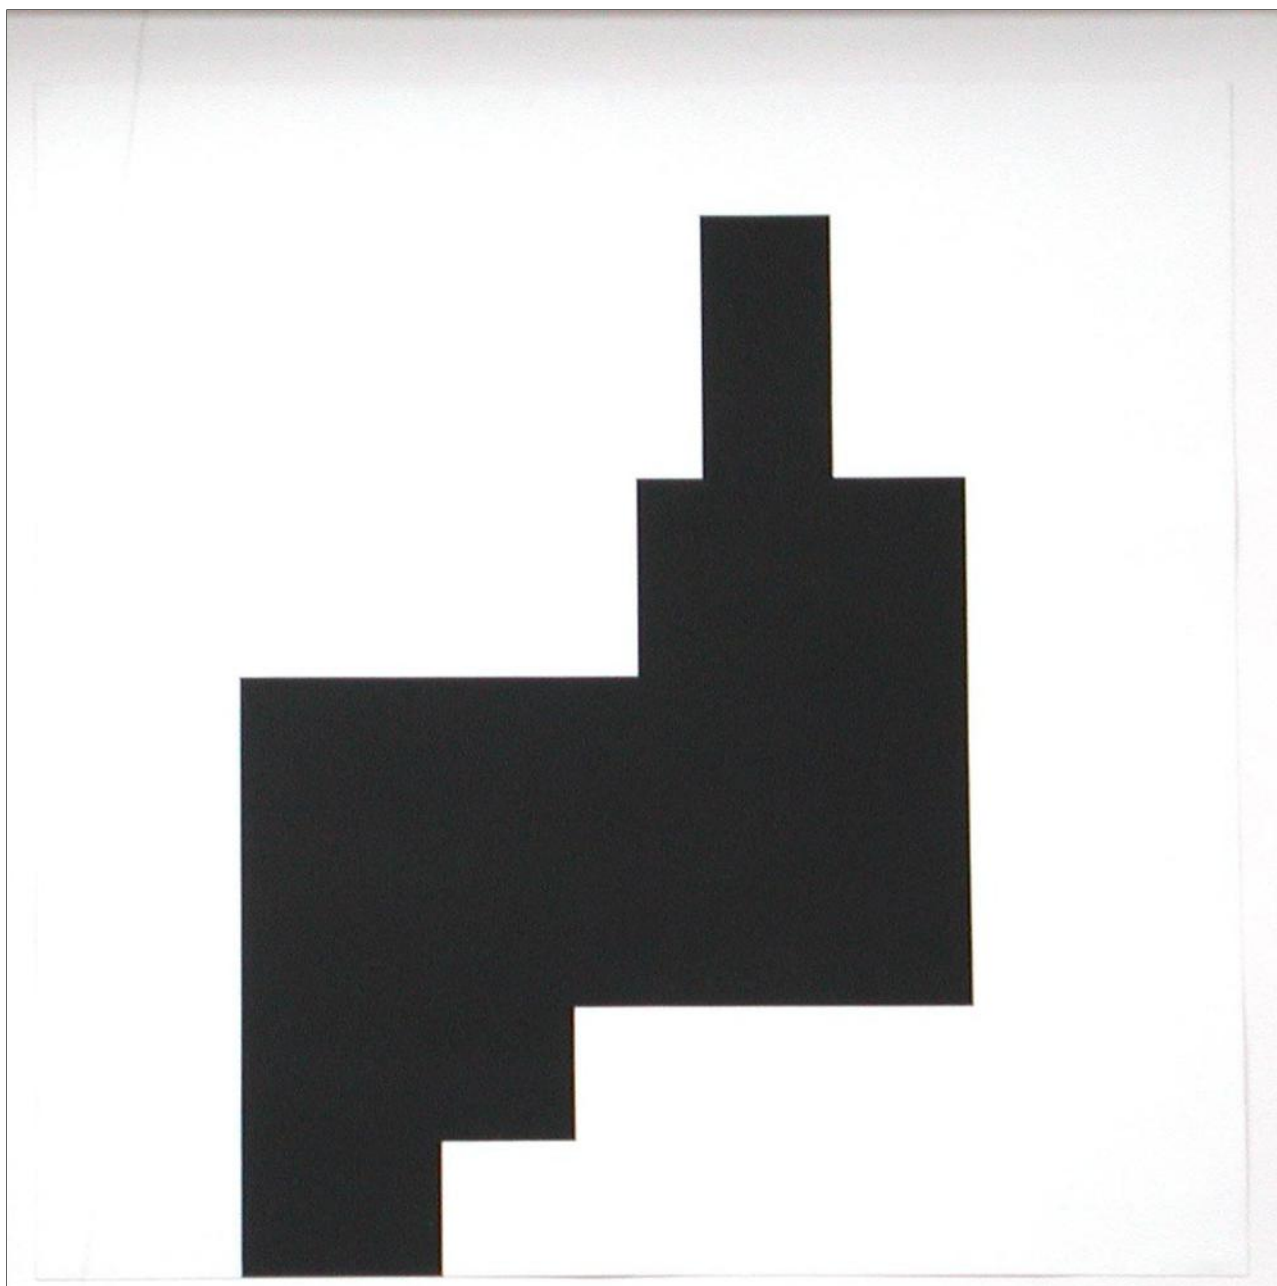

Aurelie NEMOURS

Structure du silence - 2, 1987

Vinyle sur papier

Oeuvre unique signée et datée par l'artiste

Dimension papier : 70x70 cm

Dimension cadre : 88x88 cm

88 x 88 cm