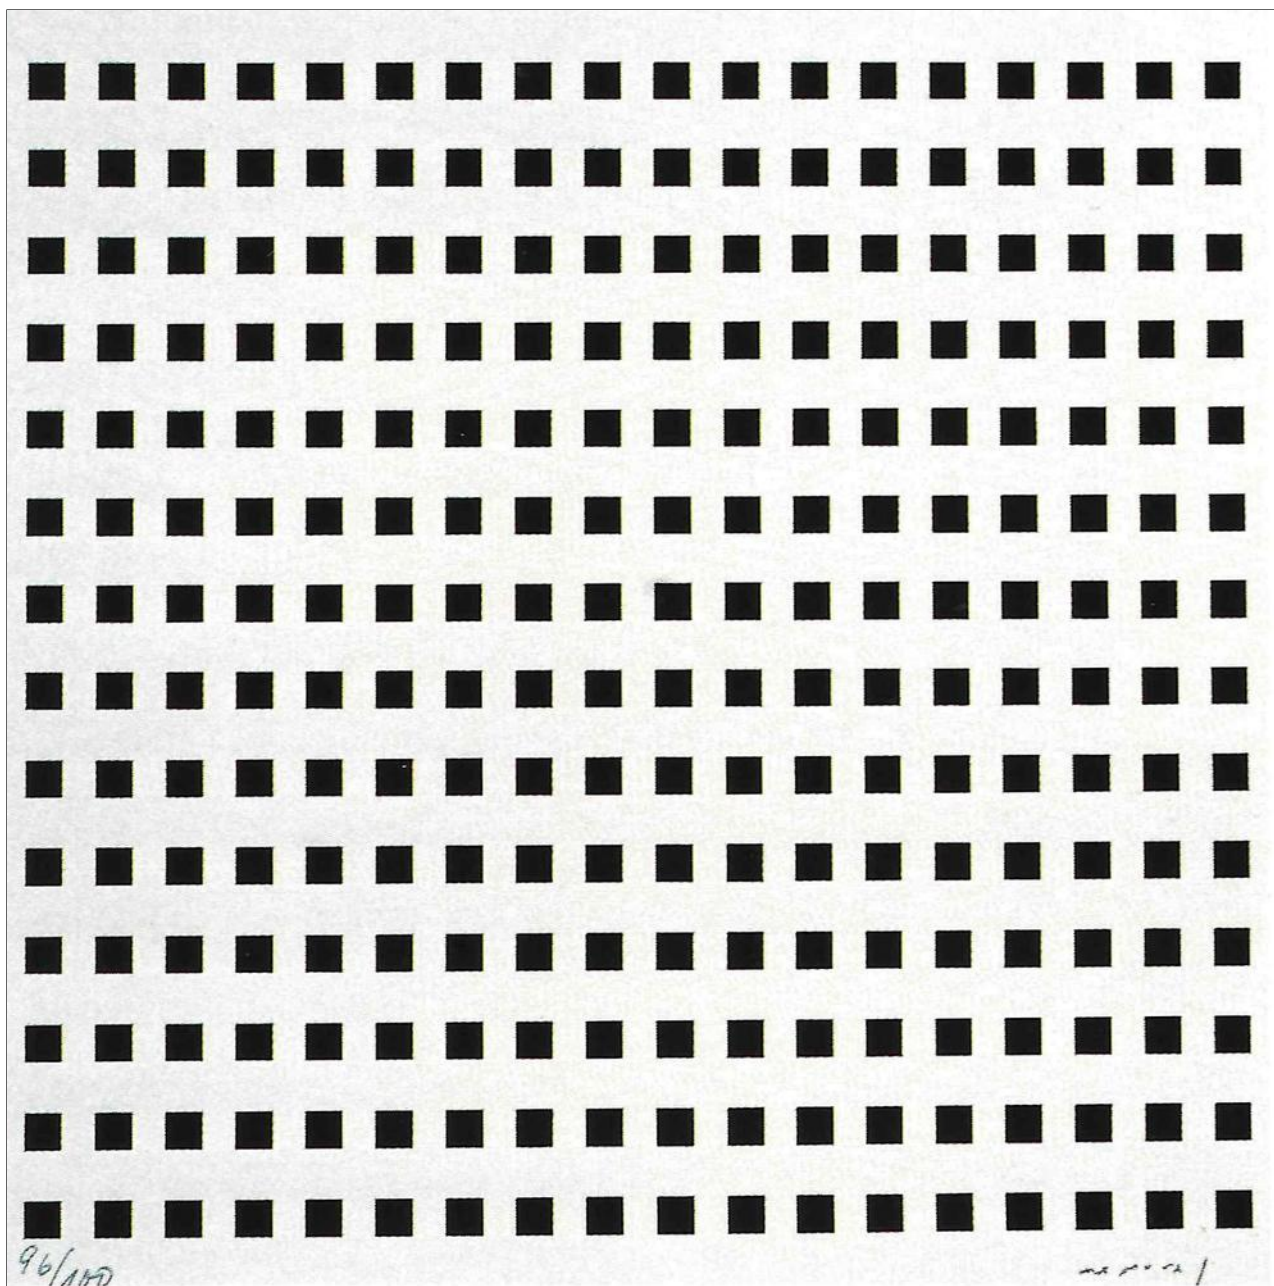

48 x 40 cm

Catalogue raisonné "estampes" : n°35

**Aurelie NEMOURS**

*Angle noir*, 54/99, 1992

Sérigraphie originale - exemplaire 54/99  
Signée et numérotée au crayon par l'artiste

33, 2 x 24 cm

Catalogue raisonné "estampes" n°162