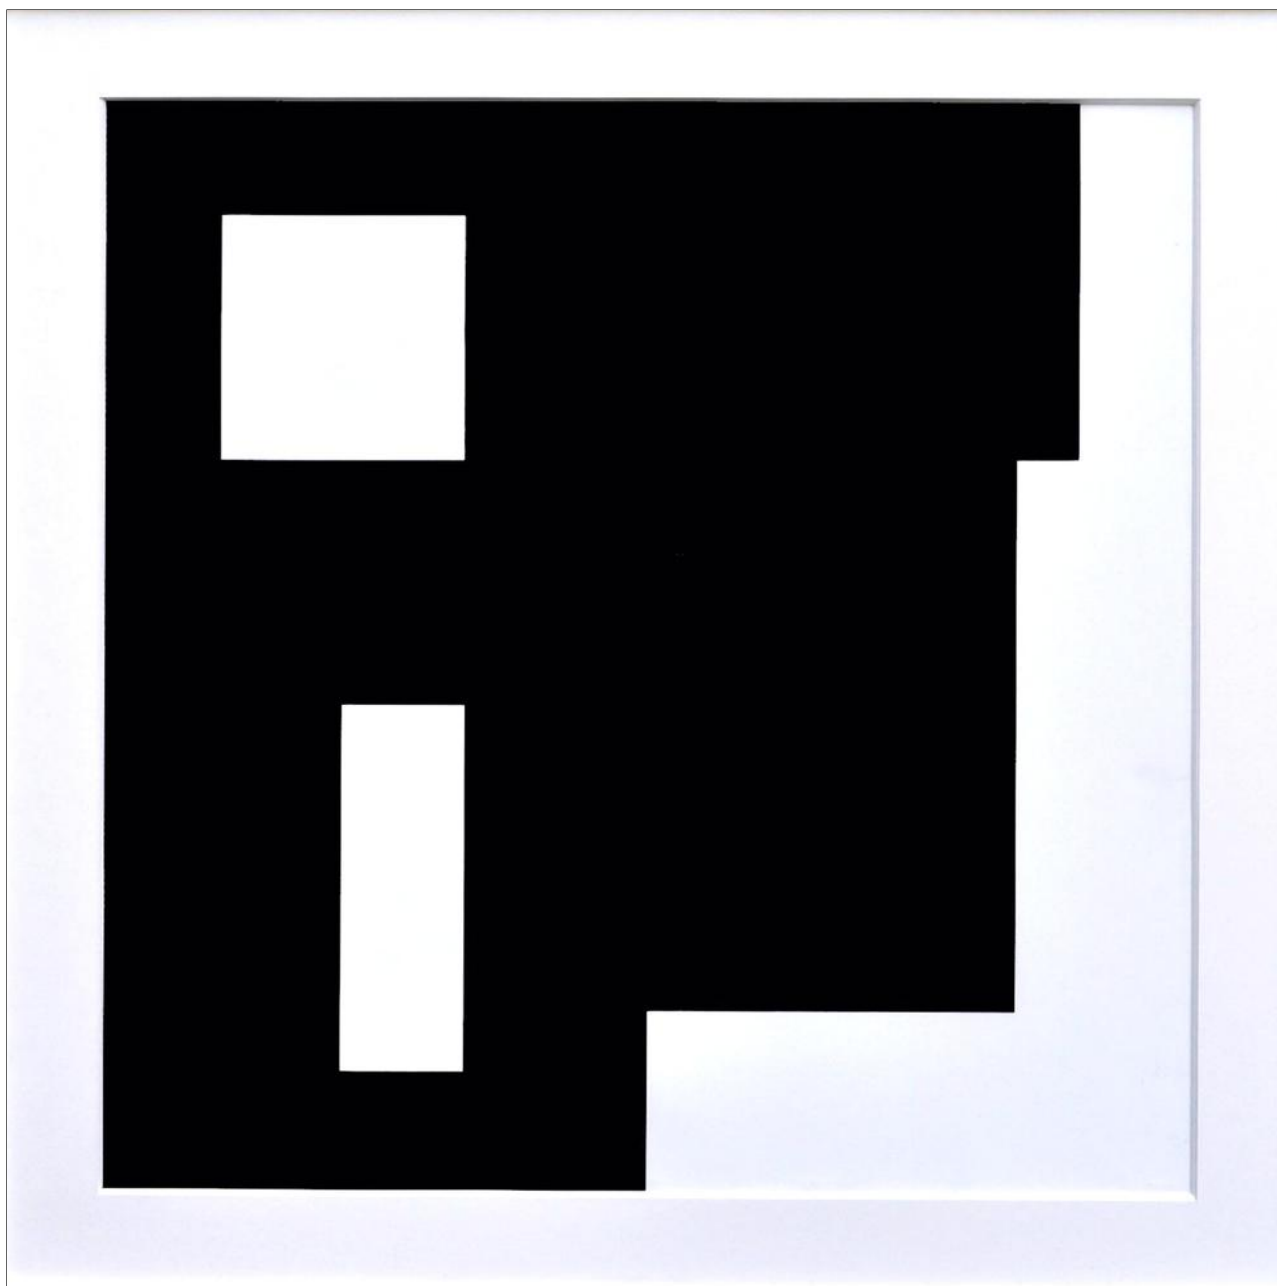

Aurelie NEMOURS

Structure du silence - 1, 1987

Vinyle sur papier

Oeuvre unique signée et datée par l'artiste

Dimension papier : 70x70 cm

Dimension cadre : 88x88 cm

88 x 88 cm