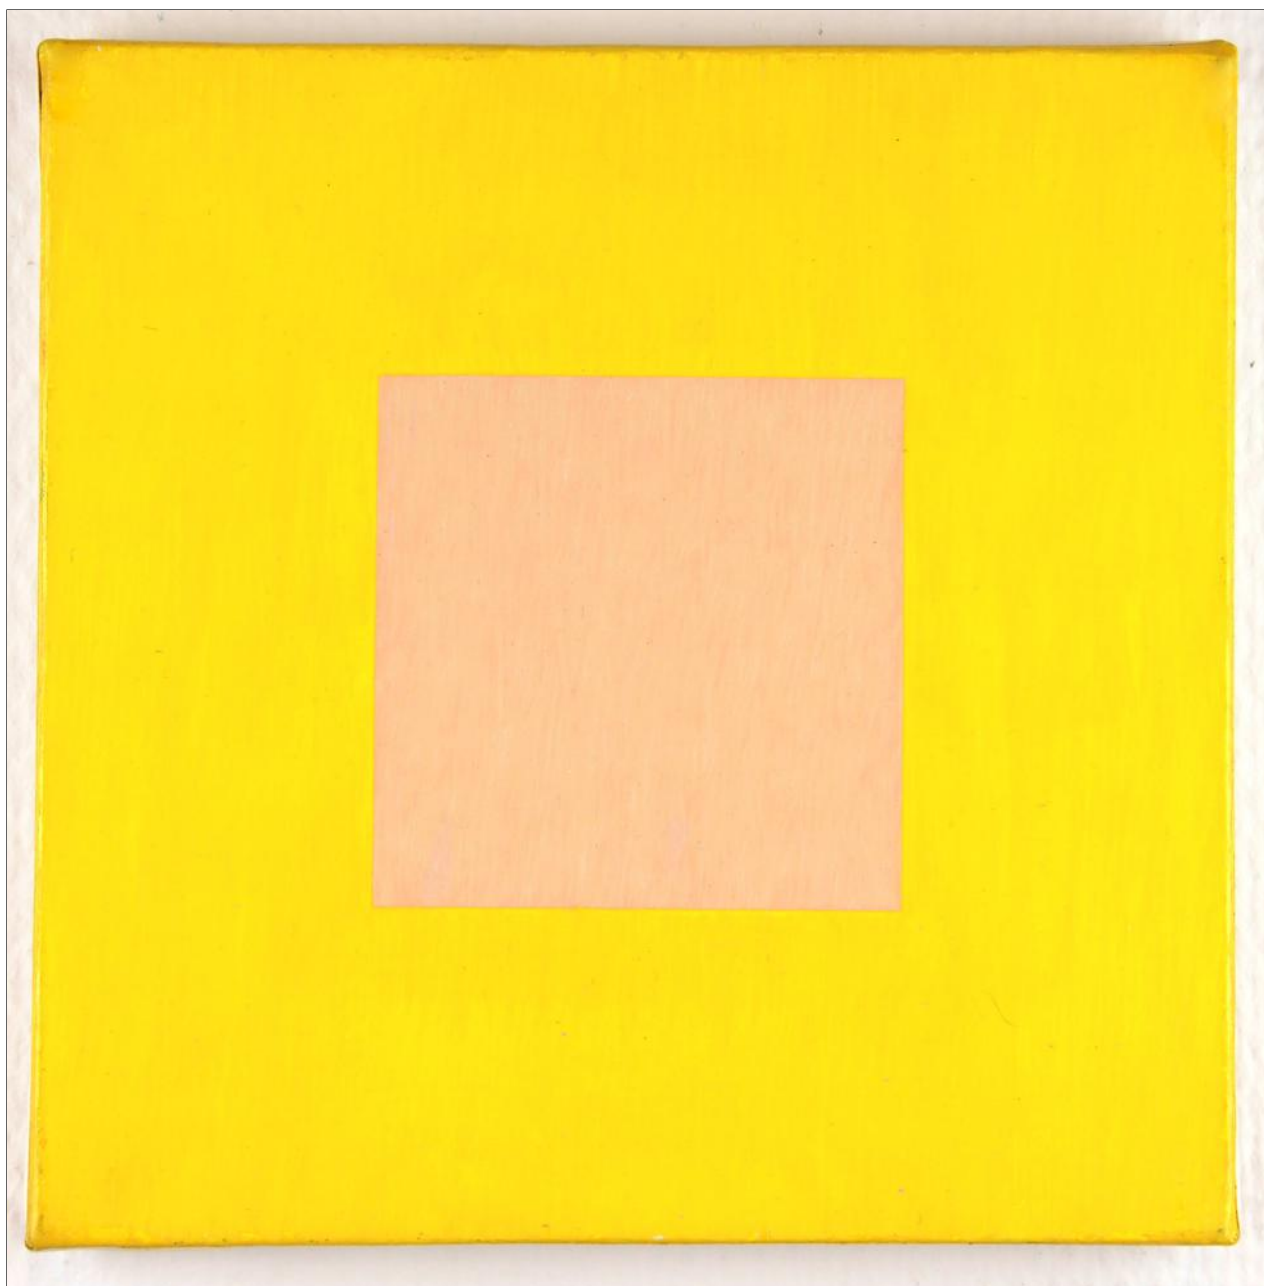

Aurelie NEMOURS

Ostie , 1962

Huile sur toile

Oeuvre unique signée et datée au dos par l'artiste

22 x 22 cm