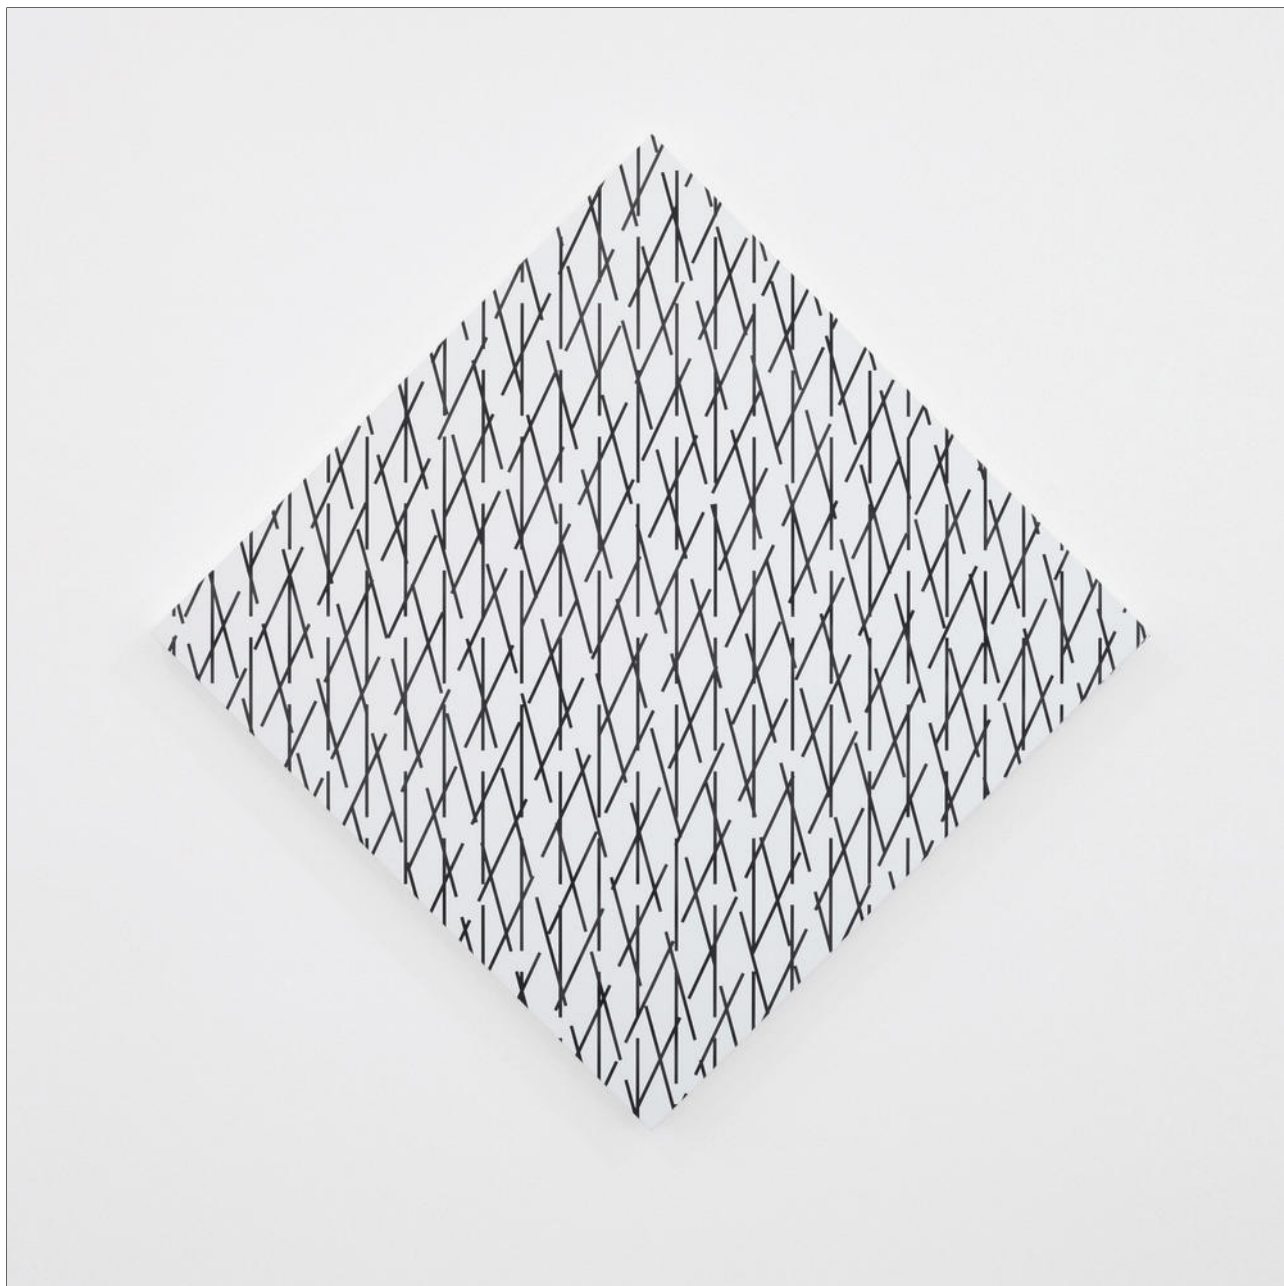

**Aurelie NEMOURS**

*Vinyle - 1, 1987*

Vinyle sur papier

Oeuvre unique signée et datée par l'artiste

Dimension papier : 70x70 cm

Dimension cadre : 88x88 cm

88 x 88 cm

**Aurelie NEMOURS**

Acrylique sur toile sur bois  
Oeuvre unique signée et datée au dos

100 x 100 cm

Réf. 07018

**François MORELLET**

*3D concertant n°26 : 65° - 90° - 75°* , 2016

Acrylique sur toile sur bois  
Oeuvre unique signée et datée au dos

141 x 141 cm - tableau 1x1m incliné

Réf. 16034

**Norman DILWORTH**

*Hole and corner #2* , 2000

Sculpture murale en acier corten  
Oeuvre unique signée et datée par l'artiste

120 x 120 cm

**Norman DILWORTH**