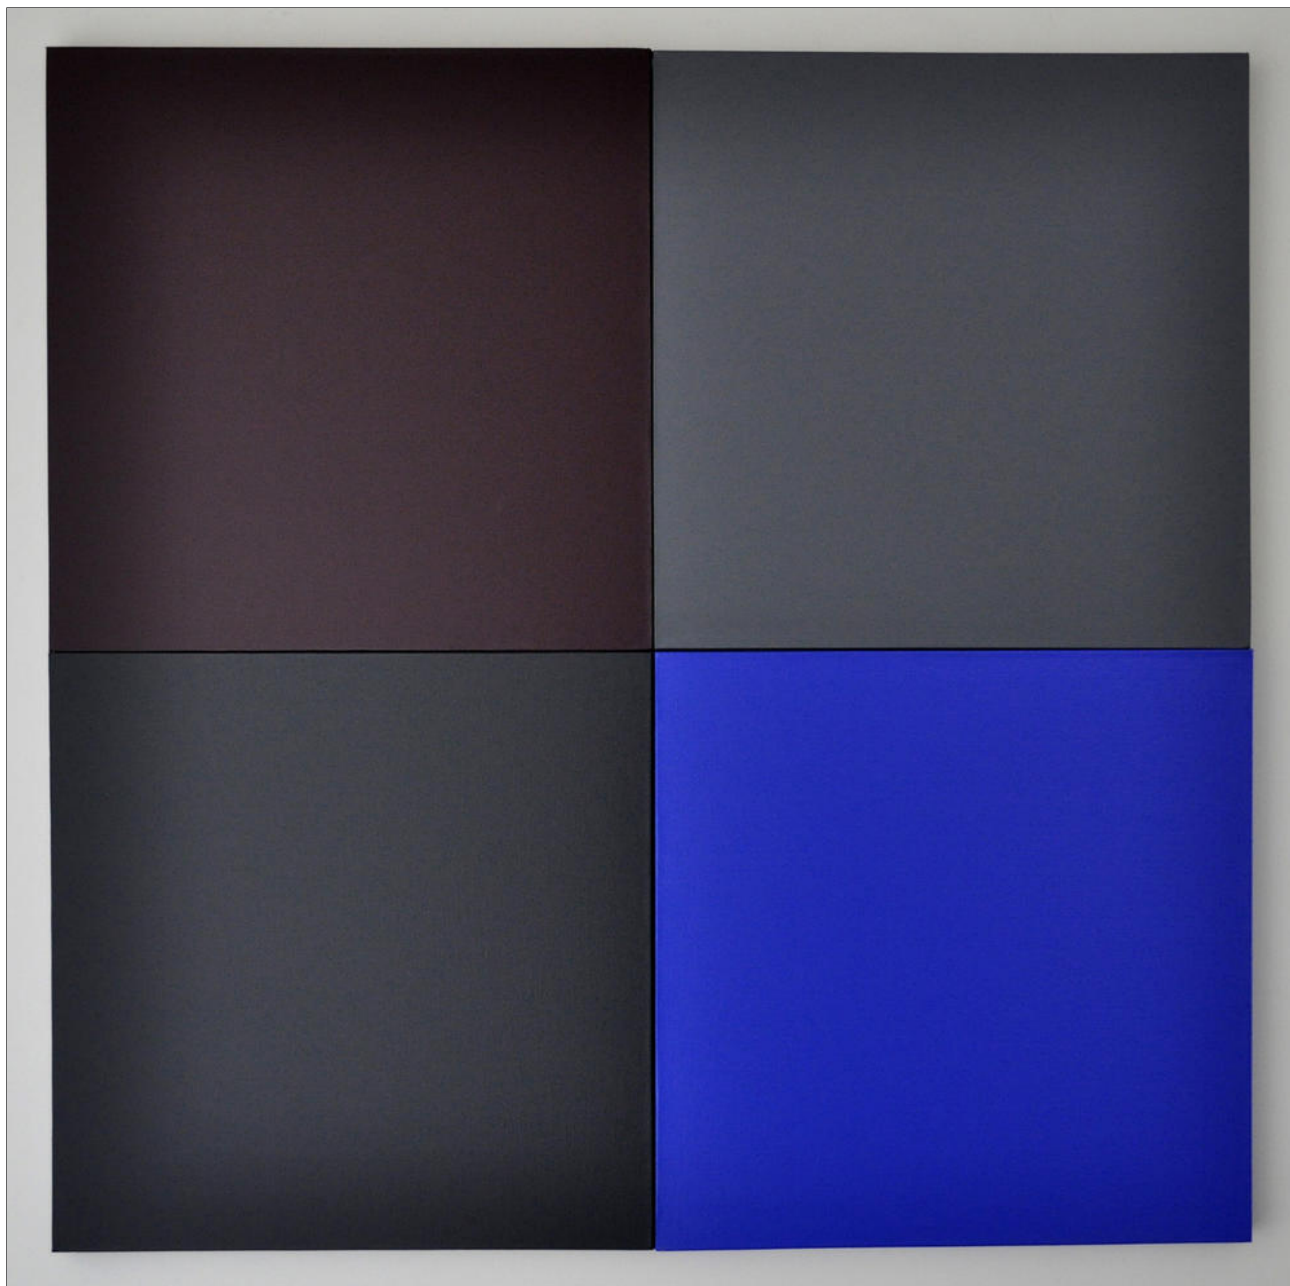

**Aurelie NEMOURS**

*Vinyle - 1, 1987*

Vinyle sur papier

Oeuvre unique signée et datée par l'artiste

Dimension papier : 70x70 cm

Dimension cadre : 88x88 cm

88 x 88 cm

**Aurelie NEMOURS**

*Vinyle - 2, 1987*

Vinyle sur papier

Oeuvre unique signée et datée par l'artiste

Dimension papier : 70x70 cm

Dimension cadre : 88x88 cm

88 x 88 cm

**Aurelie NEMOURS**

*Polychromie*, 1991

Huile sur toile

Ensemble de 4 toiles - disposition libre

Oeuvre unique signée et datée au dos par l'artiste

Ensemble de 4 tableaux 60 x 60 cm

**François MORELLET**

*Strip-teasing 4 fois n°6 (d'après 10 lignes au hasard 71074) , 2007*

Acrylique sur toile sur bois  
Oeuvre unique signée et datée au dos

100 x 100 cm

Réf. 07018

**François MORELLET**

*3D concertant n°26 : 65° - 90° - 75°* , 2016

Acrylique sur toile sur bois  
Oeuvre unique signée et datée au dos