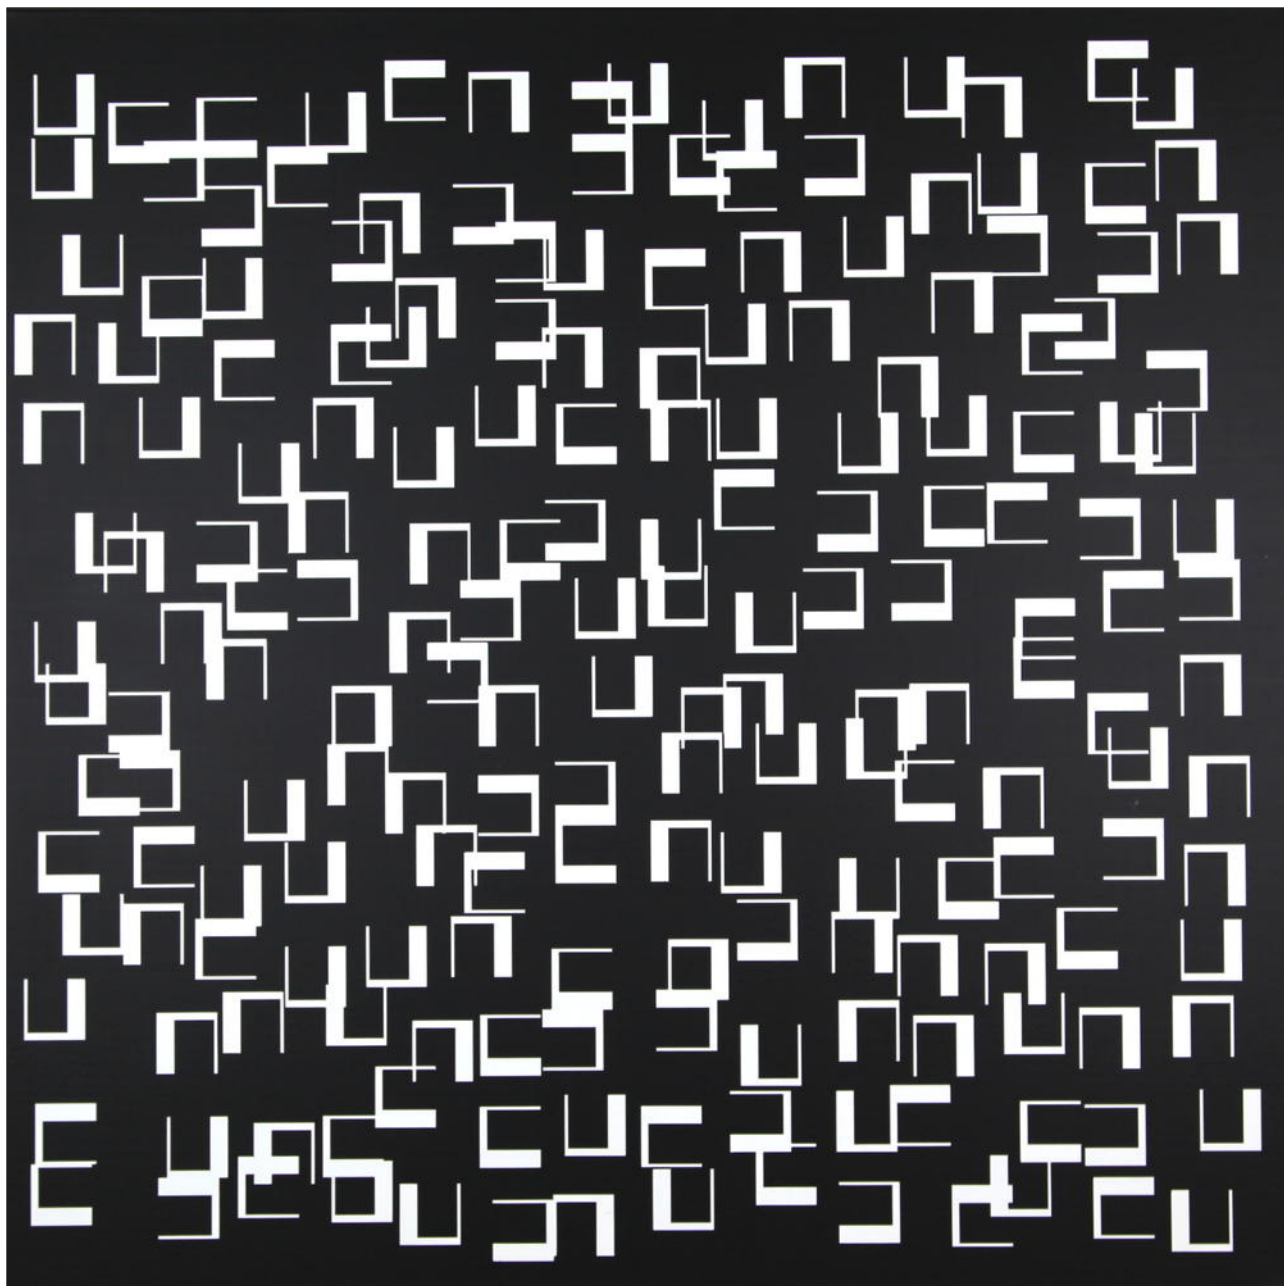

Vera MOLNAR

Quatre moins un, 2012

Acrylique sur toile

Oeuvre unique signée et datée par l'artiste au dos

80 x 80 cm