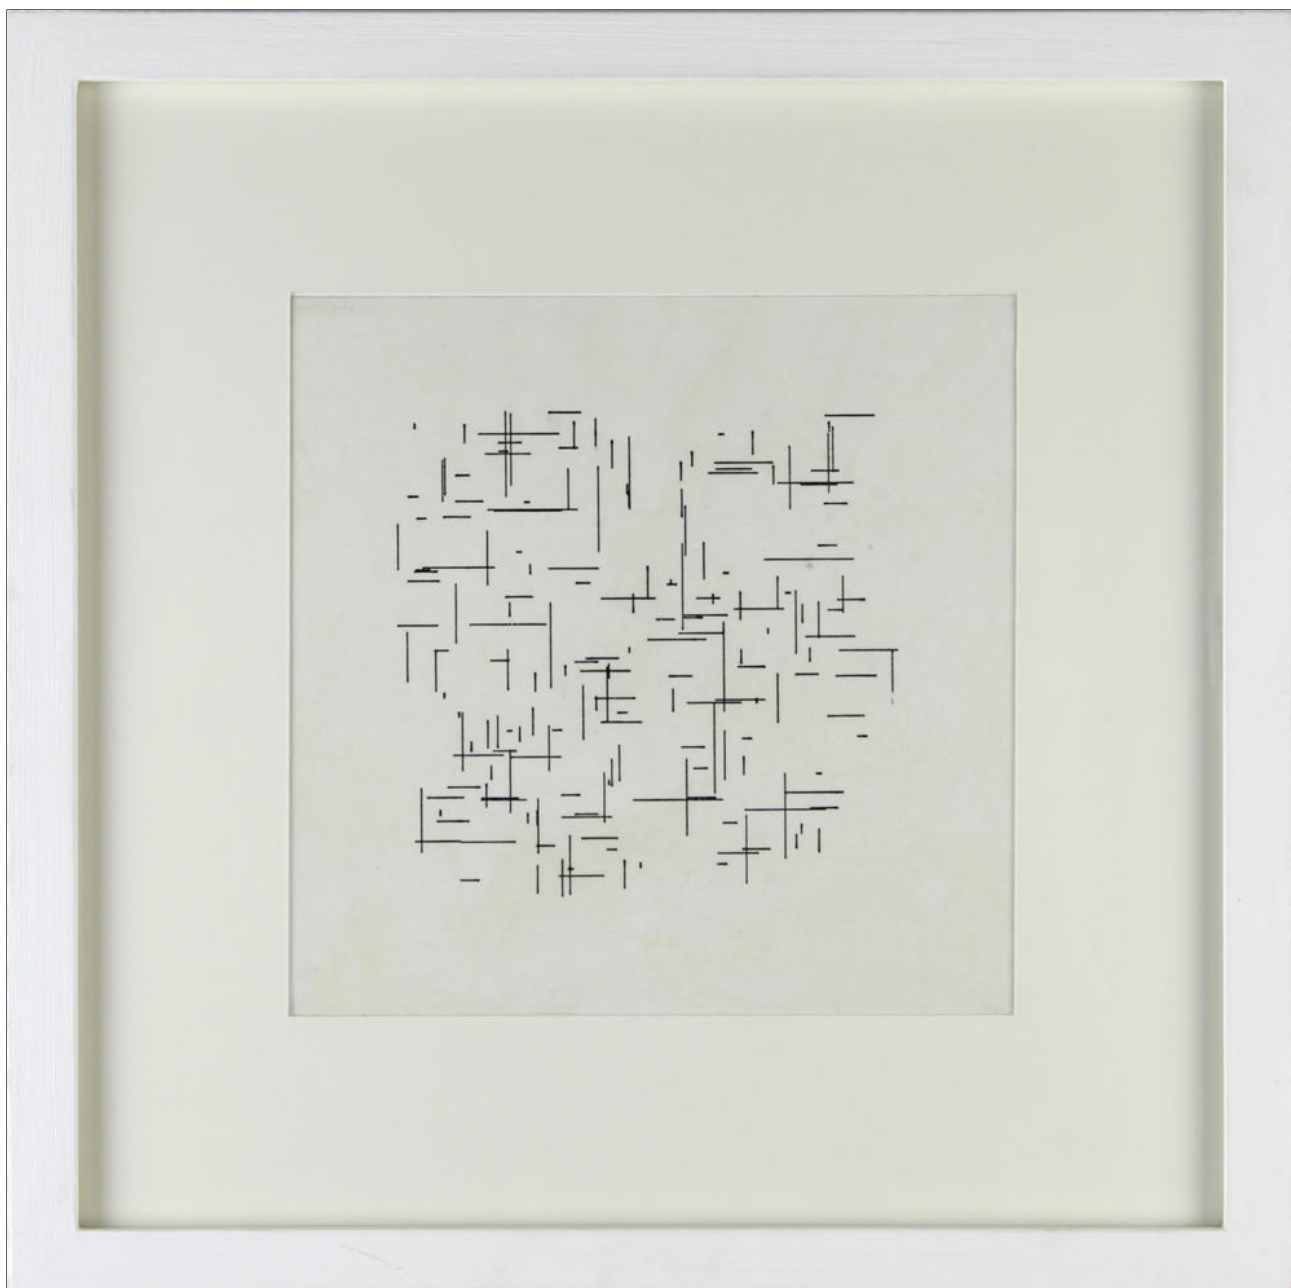

**Aurelie NEMOURS**

*Vinyle - 1, 1987*

Vinyle sur papier

Oeuvre unique signée et datée par l'artiste

Dimension papier : 70x70 cm

Dimension cadre : 88x88 cm

88 x 88 cm

**Aurelie NEMOURS**

Acrylique sur toile sur bois  
Oeuvre unique signée et datée au dos

100 x 100 cm

Réf. 07018

**François MORELLET**

*3D concertant n°26 : 65° - 90° - 75°* , 2016

Acrylique sur toile sur bois  
Oeuvre unique signée et datée au dos

141 x 141 cm - tableau 1x1m incliné

Réf. 16034

**Norman DILWORTH**

*Hole and corner #2* , 2000

Sculpture murale en acier corten  
Oeuvre unique signée et datée par l'artiste

120 x 120 cm

**Norman DILWORTH**

30 x 22 x 22 cm

**Vera MOLNAR**

*Mondrian (ref.D)*, 1974

Dessin à l'ordinateur au plotter sur papier Benson  
Tirage original unique signé et daté par l'artiste

Dimensions impression : 10,5 x 11 cm  
Dimensions cadre : 28 x 28 cm