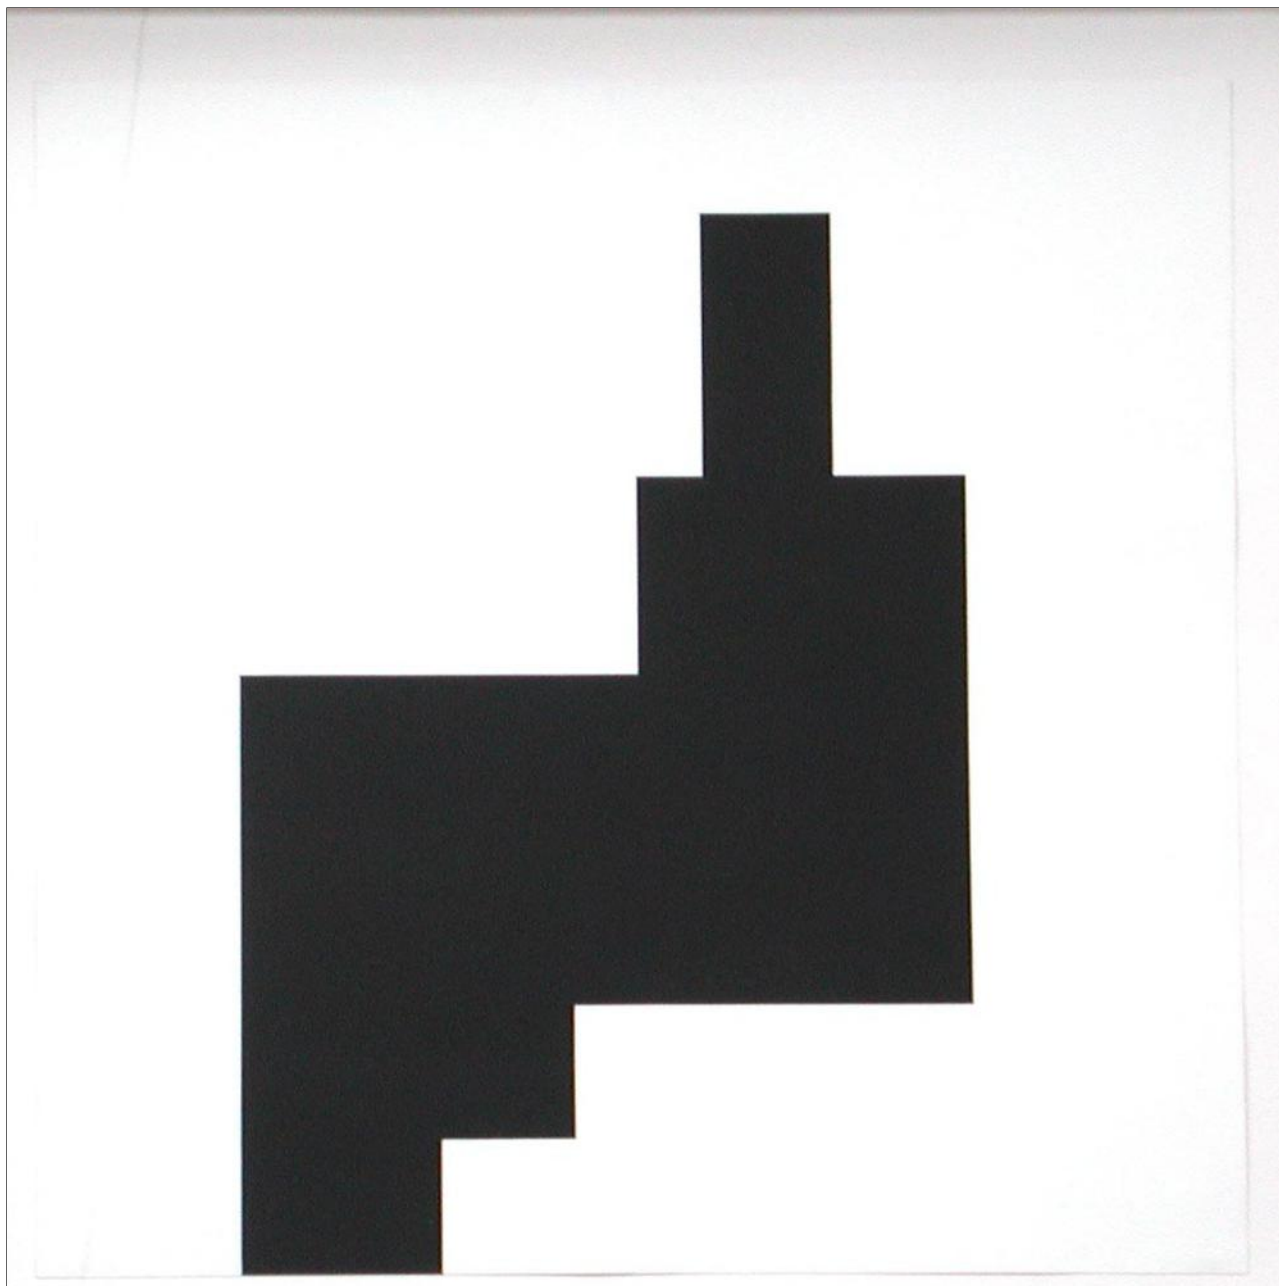

**Aurelie NEMOURS**

*Vinyle - 1, 1987*

Vinyle sur papier

Oeuvre unique signée et datée par l'artiste

Dimension papier : 70x70 cm

Dimension cadre : 88x88 cm

88 x 88 cm

**Aurelie NEMOURS**

*Vinyle - 2, 1987*

Vinyle sur papier

Oeuvre unique signée et datée par l'artiste

Dimension papier : 70x70 cm

Dimension cadre : 88x88 cm

88 x 88 cm

**Aurelie NEMOURS**

*Polychromie*, 1991

Acrylique sur toile sur bois  
Oeuvre unique signée et datée au dos

100 x 100 cm

Réf. 07018

**François MORELLET**

*3D concertant n°26 : 65° - 90° - 75°* , 2016

Acrylique sur toile sur bois  
Oeuvre unique signée et datée au dos

141 x 141 cm - tableau 1x1m incliné

Réf. 16034

**Norman DILWORTH**

*Hole and corner #2* , 2000

Sculpture murale en acier corten  
Oeuvre unique signée et datée par l'artiste

120 x 120 cm

**Norman DILWORTH**