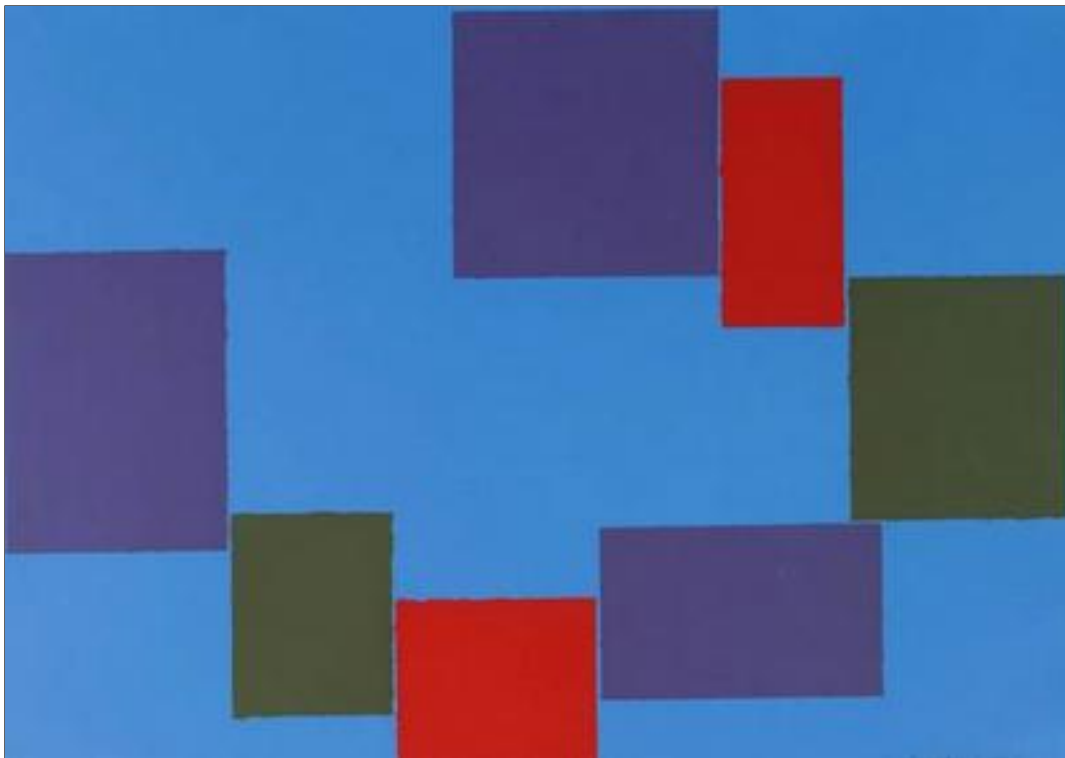

Bruno ROUSSELOT

Concorde n°1, 44/60, 1997

Sérigraphie originale - exemplaire 44/60
Signée et numérotée au crayon par l'artiste

53 x 73 cm