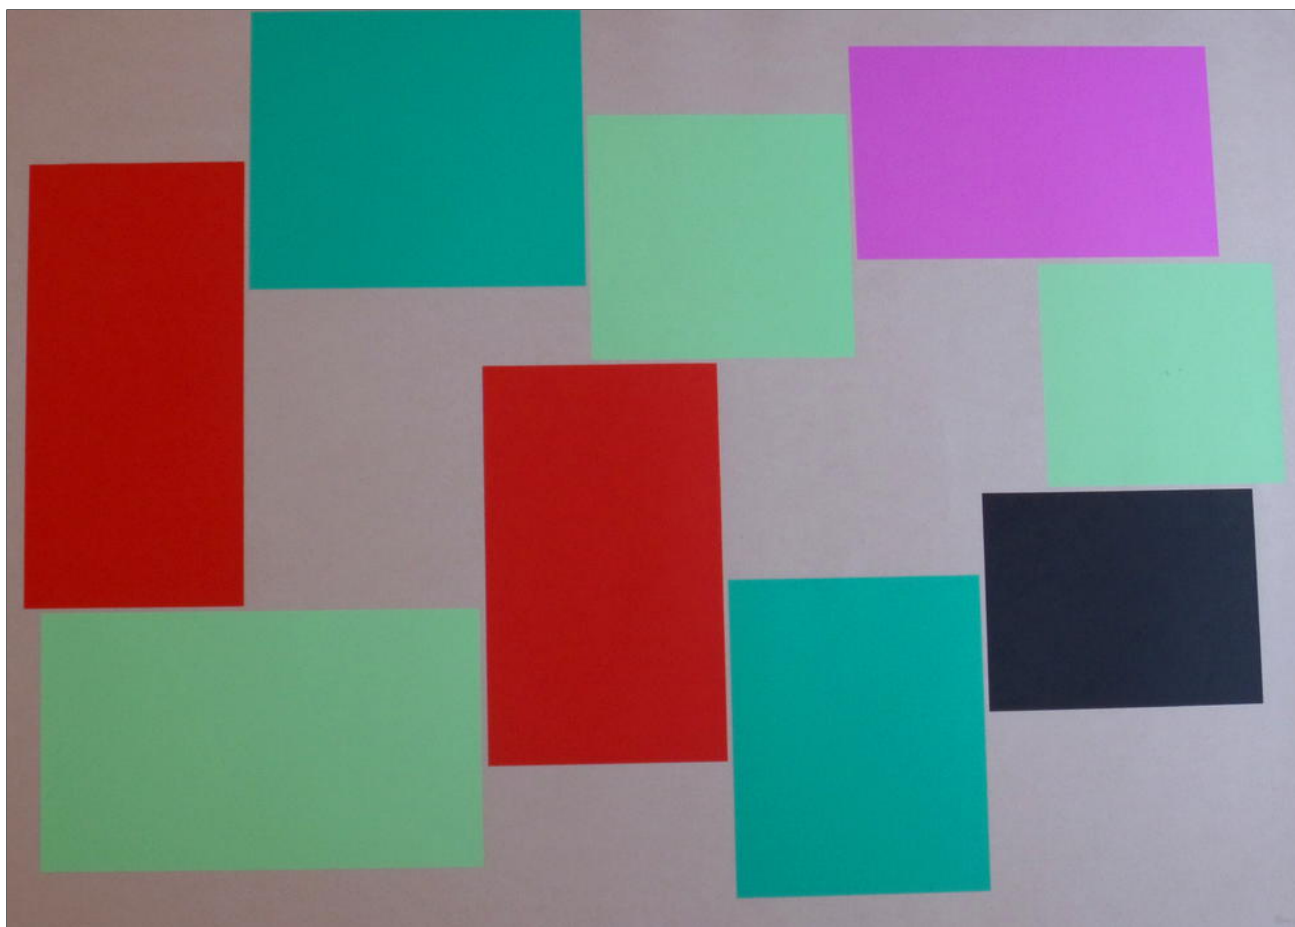

Bruno ROUSSELOT

Triangles, 8/50, 1999

Sérigraphie originale sur carton plat - exemplaire 8/50
Signée et numérotée au crayon par l'artiste

70 x 100 cm