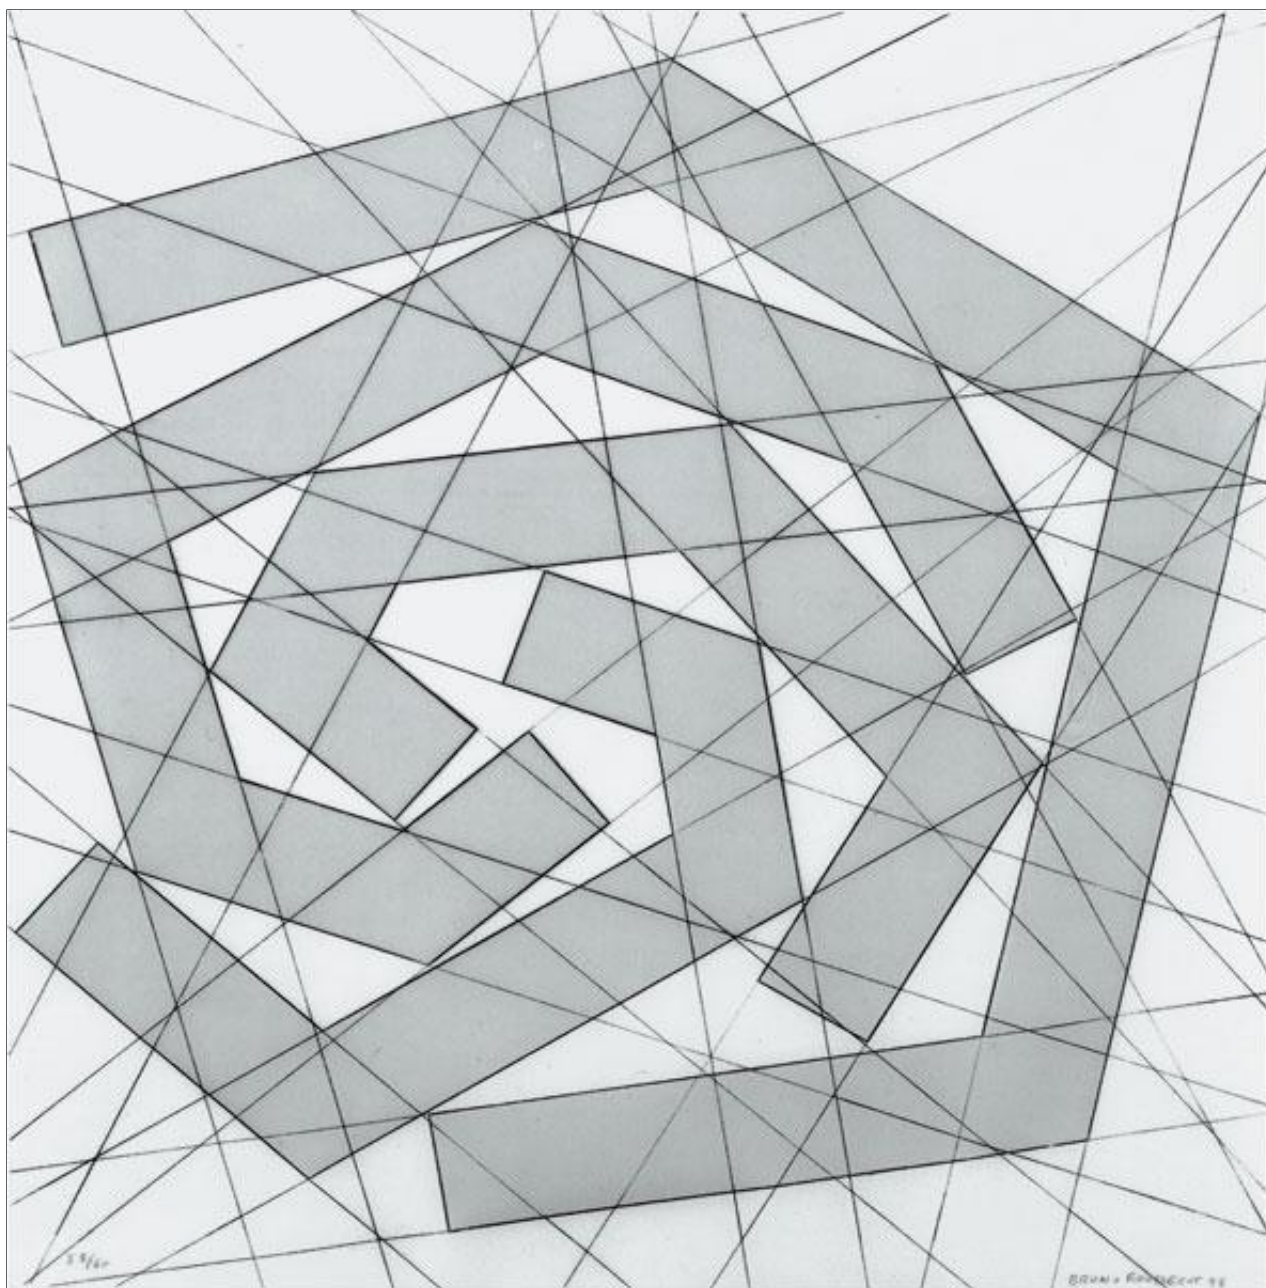

Bruno ROUSSELOT

Delta 5, 10/60, 1998

Sérigraphie originale sur calque - exemplaire 10/60
Signée et numérotée au crayon par l'artiste

50, 2 x 47, 8 cm