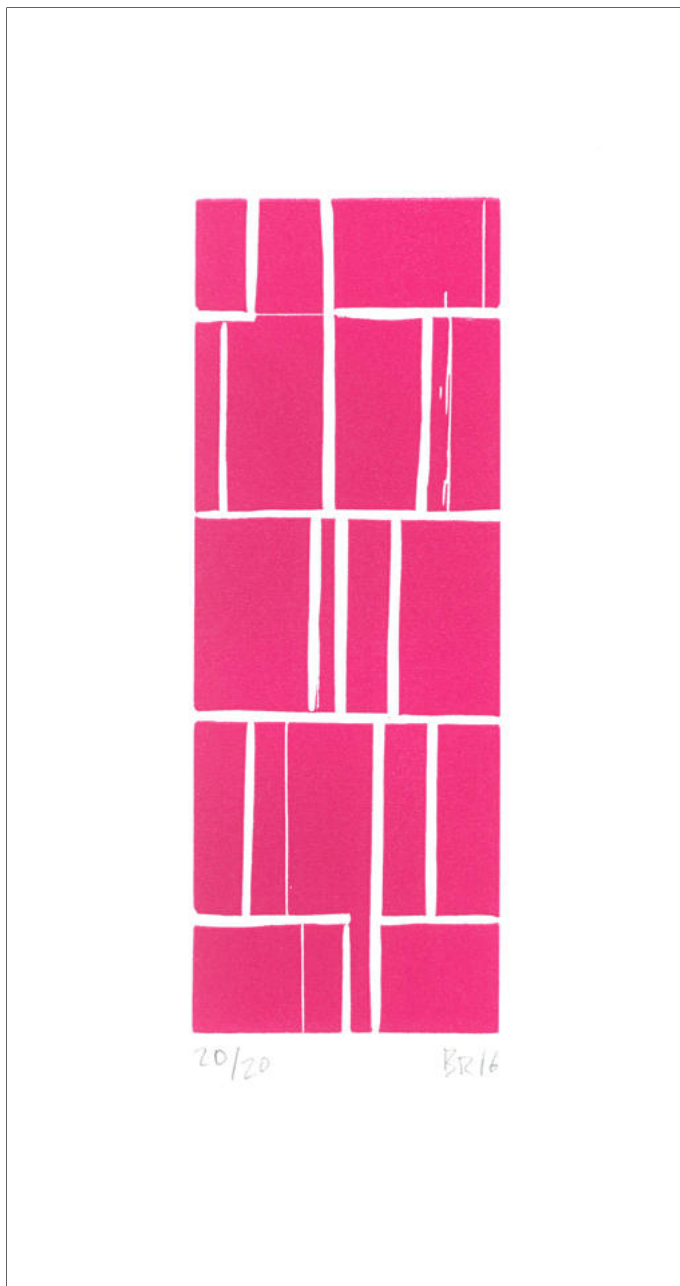

Bruno ROUSSELOT

Delta, 3/4, 1997

Sérigraphie originale - exemplaire 3/4
Signée et numérotée au crayon par l'artiste

17 x 17 cm

Bruno ROUSSELOT

Berry n°3, 5/20, 2016

Linogravure sur papier - exemplaire 5/20
Signée et numérotée au crayon par l'artiste
Dimension impression : 22x8cm
Dimension papier : 34x18

34 x 18 cm

Bruno ROUSSELOT

Berry n°5, 5/20, 2016

Linogravure sur papier - exemplaire 5/20
Signée et numérotée au crayon par l'artiste
Dimension impression : 22x8 cm
Dimension papier : 34x18 cm

34 x 18 cm

Bruno ROUSSELOT

Berry n°6, 5/20, 2016

Linogravure sur papier - exemplaire 5/20
Signée et numérotée au crayon par l'artiste
Dimension impression : 22x8 cm
Dimension papier : 34x18 cm

34 x 18 cm

Bruno ROUSSELOT

Berry n°8, 5/20, 2016

Linogravure sur papier - exemplaire 5/20
Signée et numérotée au crayon par l'artiste
Dimension impression : 11x7 cm
Dimension papier : 34x18 cm

34 x 18 cm

Bruno ROUSSELOT

Down town n°3, 5/30, 2016

Linagravure sur papier de riz - exemplaire 5/30