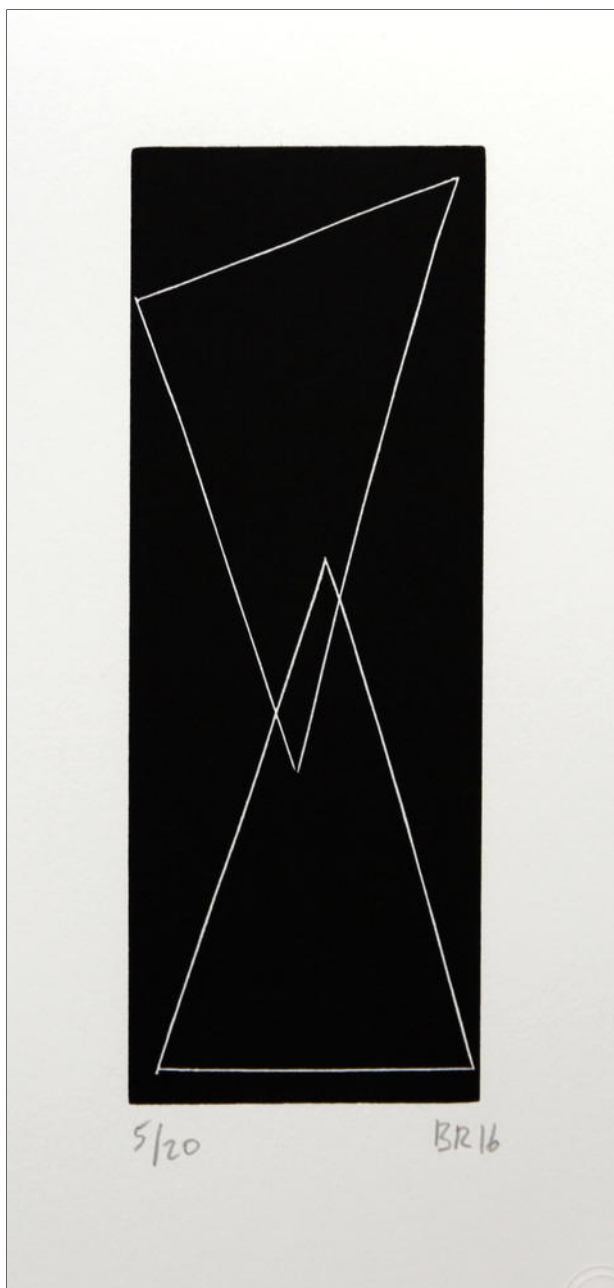

Bruno ROUSSELOT

Delta, 3/4, 1997

Sérigraphie originale - exemplaire 3/4
Signée et numérotée au crayon par l'artiste

17 x 17 cm

Bruno ROUSSELOT

Berry n°3, 5/20, 2016

Linogravure sur papier - exemplaire 5/20
Signée et numérotée au crayon par l'artiste
Dimension impression : 22x8cm
Dimension papier : 34x18

34 x 18 cm

Bruno ROUSSELOT

Berry n°5, 5/20, 2016

Linogravure sur papier - exemplaire 5/20
Signée et numérotée au crayon par l'artiste
Dimension impression : 22x8 cm
Dimension papier : 34x18 cm

34 x 18 cm

Bruno ROUSSELOT

Berry n°6, 5/20, 2016

Linogravure sur papier - exemplaire 5/20
Signée et numérotée au crayon par l'artiste
Dimension impression : 22x8 cm
Dimension papier : 34x18 cm

34 x 18 cm

Bruno ROUSSELOT

Berry n°8, 5/20, 2016

Linogravure sur papier - exemplaire 5/20
Signée et numérotée au crayon par l'artiste
Dimension impression : 11x7 cm
Dimension papier : 34x18 cm

34 x 18 cm

Bruno ROUSSELOT

Down town n°3, 5/30, 2016

Linagravure sur papier de riz - exemplaire 5/30