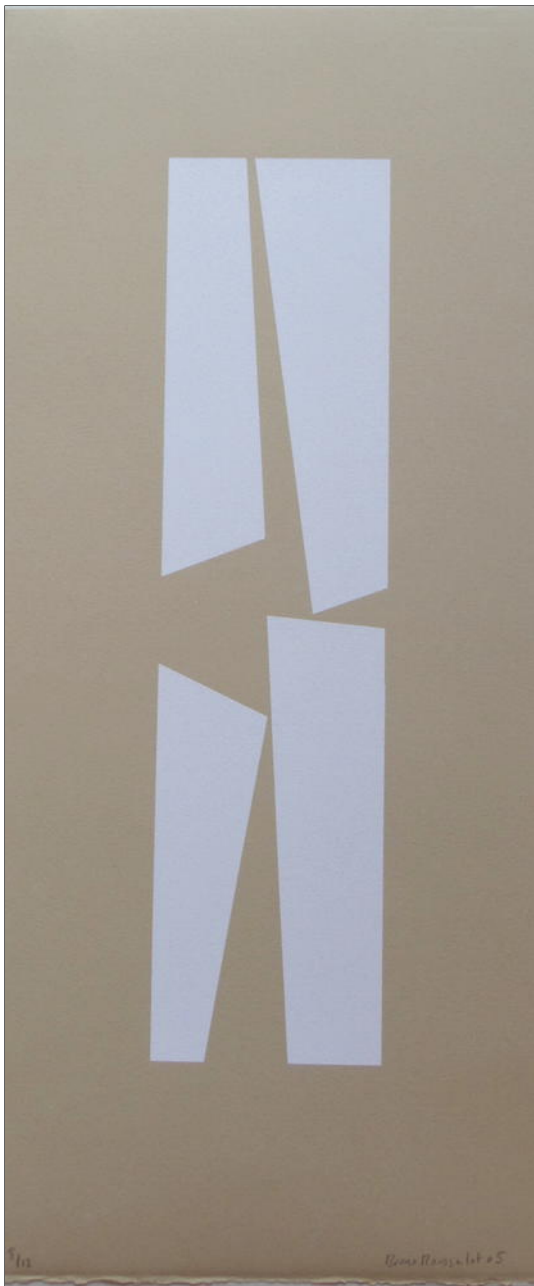

Bruno ROUSSELOT

Fragmentation, 8/12, 2005

Sérigraphie originale - exemplaire 8/12
Signée et numérotée au crayon par l'artiste

56 x 24 cm