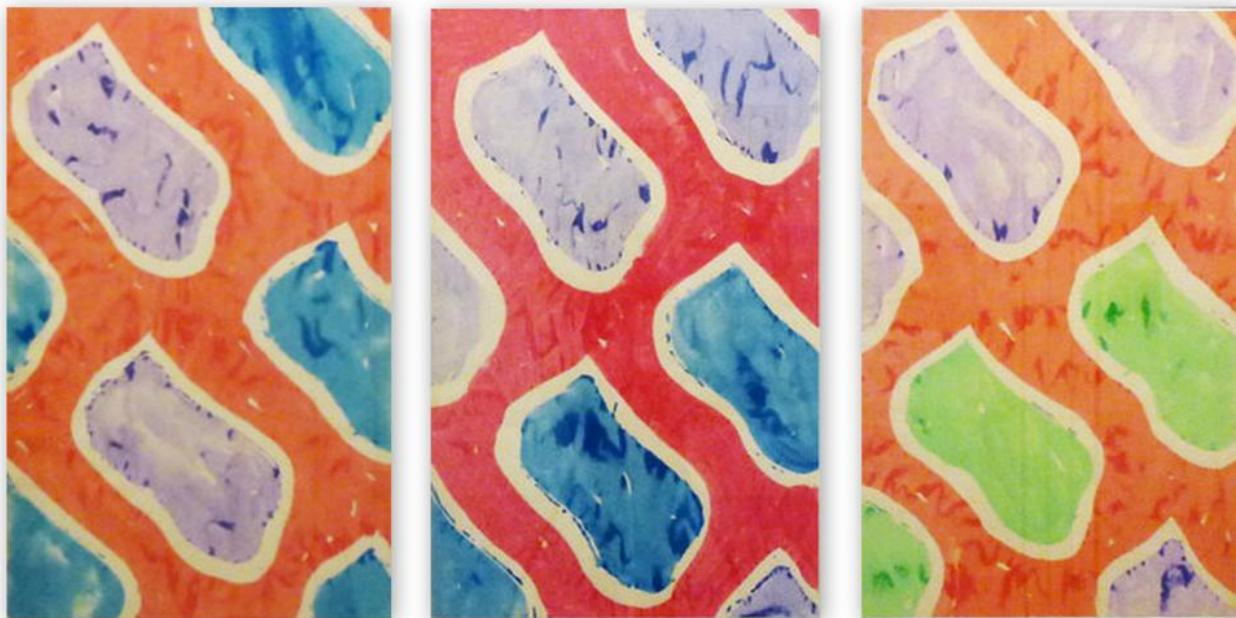

Claude VIALLAT

Sans titre, 37/60, 2001

Sérigraphie originale - exemplaire n°37/60

Signée et numérotée au crayon par l'artiste en bas côté face

3 sérigraphies 100 x 64 cm