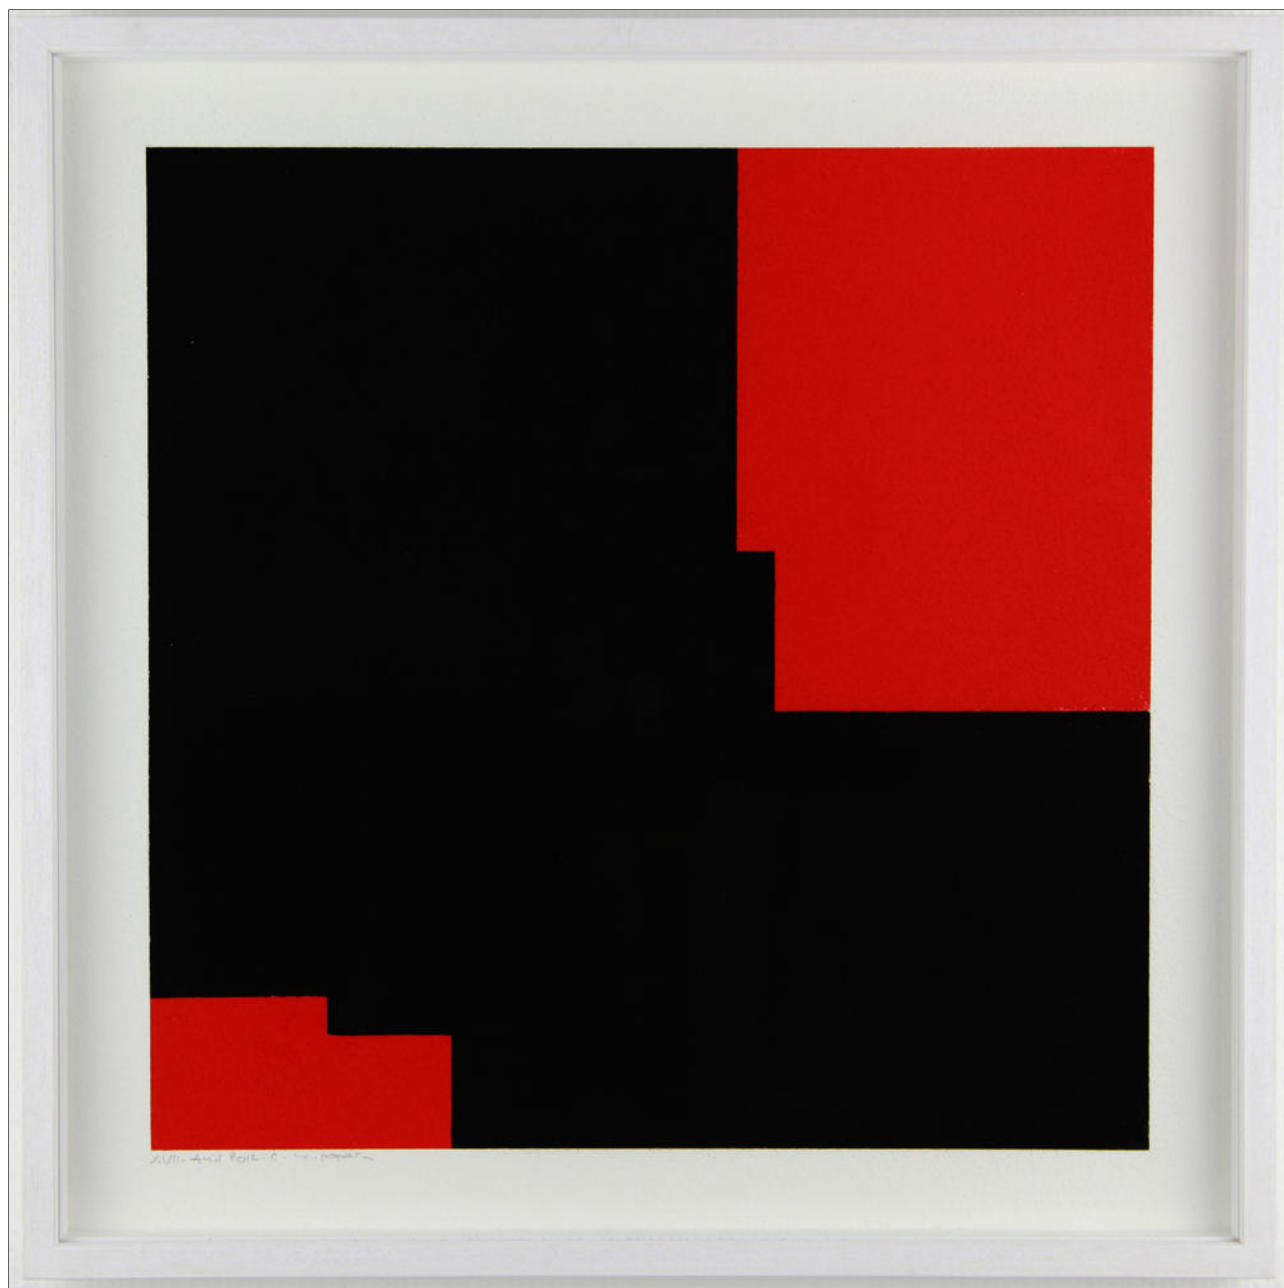

**Yves POPET**

XXXV , Août 1993

Pastel sec sur papier

Oeuvre unique signée et datée au crayon par l'artiste côté face en bas

37.5 x 37.5 cm

**Yves POPET**

XIV , Avril 2011

Pastel sec sur papier - oeuvre unique

Signée et datée au crayon par l'artiste côté face en bas

56 x 56 cm

**Yves POPET**

*XXXIII*, Août 2011

Pastel sec sur papier - oeuvre unique

Signée et datée au crayon par l'artiste côté face en bas

37.5 x 37.5 cm

**Yves POPET**

*XII*, mars 2012

Pastel sec sur papier - oeuvre unique

Signée et datée au crayon par l'artiste côté face en bas

56 x 56 cm

**Yves POPET**

*XLII* , 2013

Pastel sec sur papier - oeuvre unique

Signée et datée au crayon par l'artiste côté face en bas

37.5 x 37.5 cm

**Yves POPET**

XXXI, 2013

Pastel sec sur papier - oeuvre unique

Signée et datée au crayon par l'artiste côté face en bas

37,5 x 37,5 cm