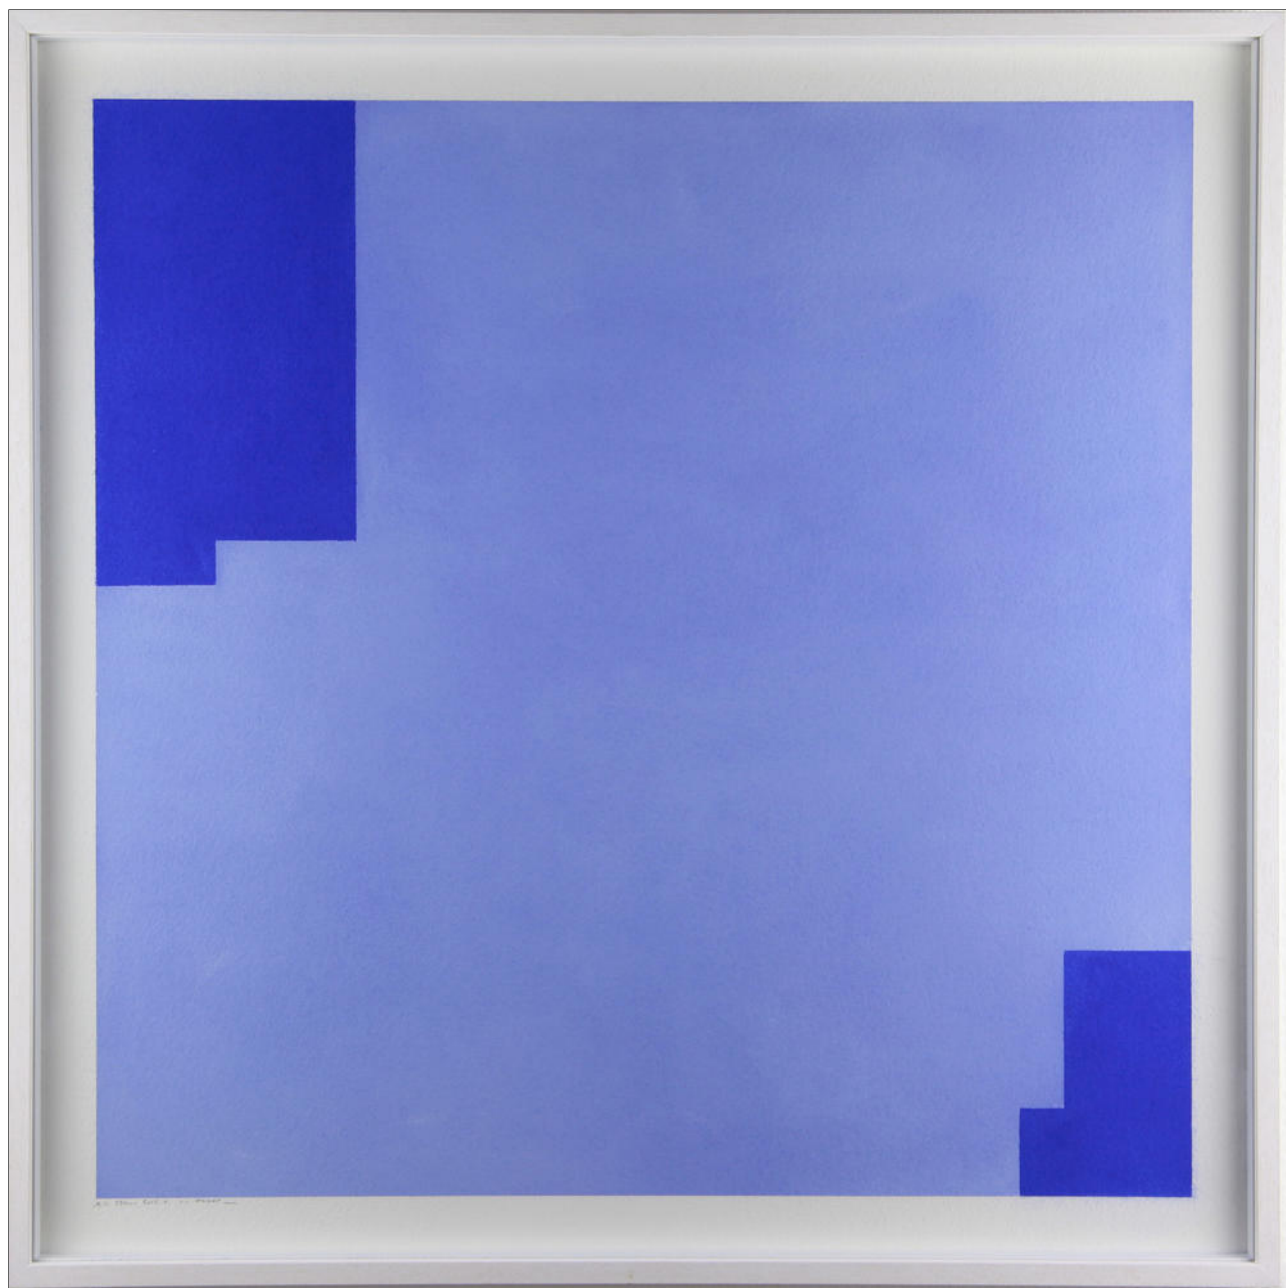

**Yves POPET**

XXXV , Août 1993

Pastel sec sur papier

Oeuvre unique signée et datée au crayon par l'artiste côté face en bas

37.5 x 37.5 cm

**Yves POPET**

XIV , Avril 2011

Pastel sec sur papier - oeuvre unique

Signée et datée au crayon par l'artiste côté face en bas

56 x 56 cm

**Yves POPET**

*XXXIII*, Août 2011

Pastel sec sur papier - oeuvre unique

Signée et datée au crayon par l'artiste côté face en bas

37.5 x 37.5 cm

**Yves POPET**

*XII*, mars 2012

Pastel sec sur papier - oeuvre unique

Signée et datée au crayon par l'artiste côté face en bas

56 x 56 cm

**Yves POPET**

*XLII* , 2013

Pastel sec sur papier - oeuvre unique

Signée et datée au crayon par l'artiste côté face en bas

37.5 x 37.5 cm

**Yves POPET**

XXXI, 2013

Pastel sec sur papier - oeuvre unique

Signée et datée au crayon par l'artiste côté face en bas

37,5 x 37,5 cm