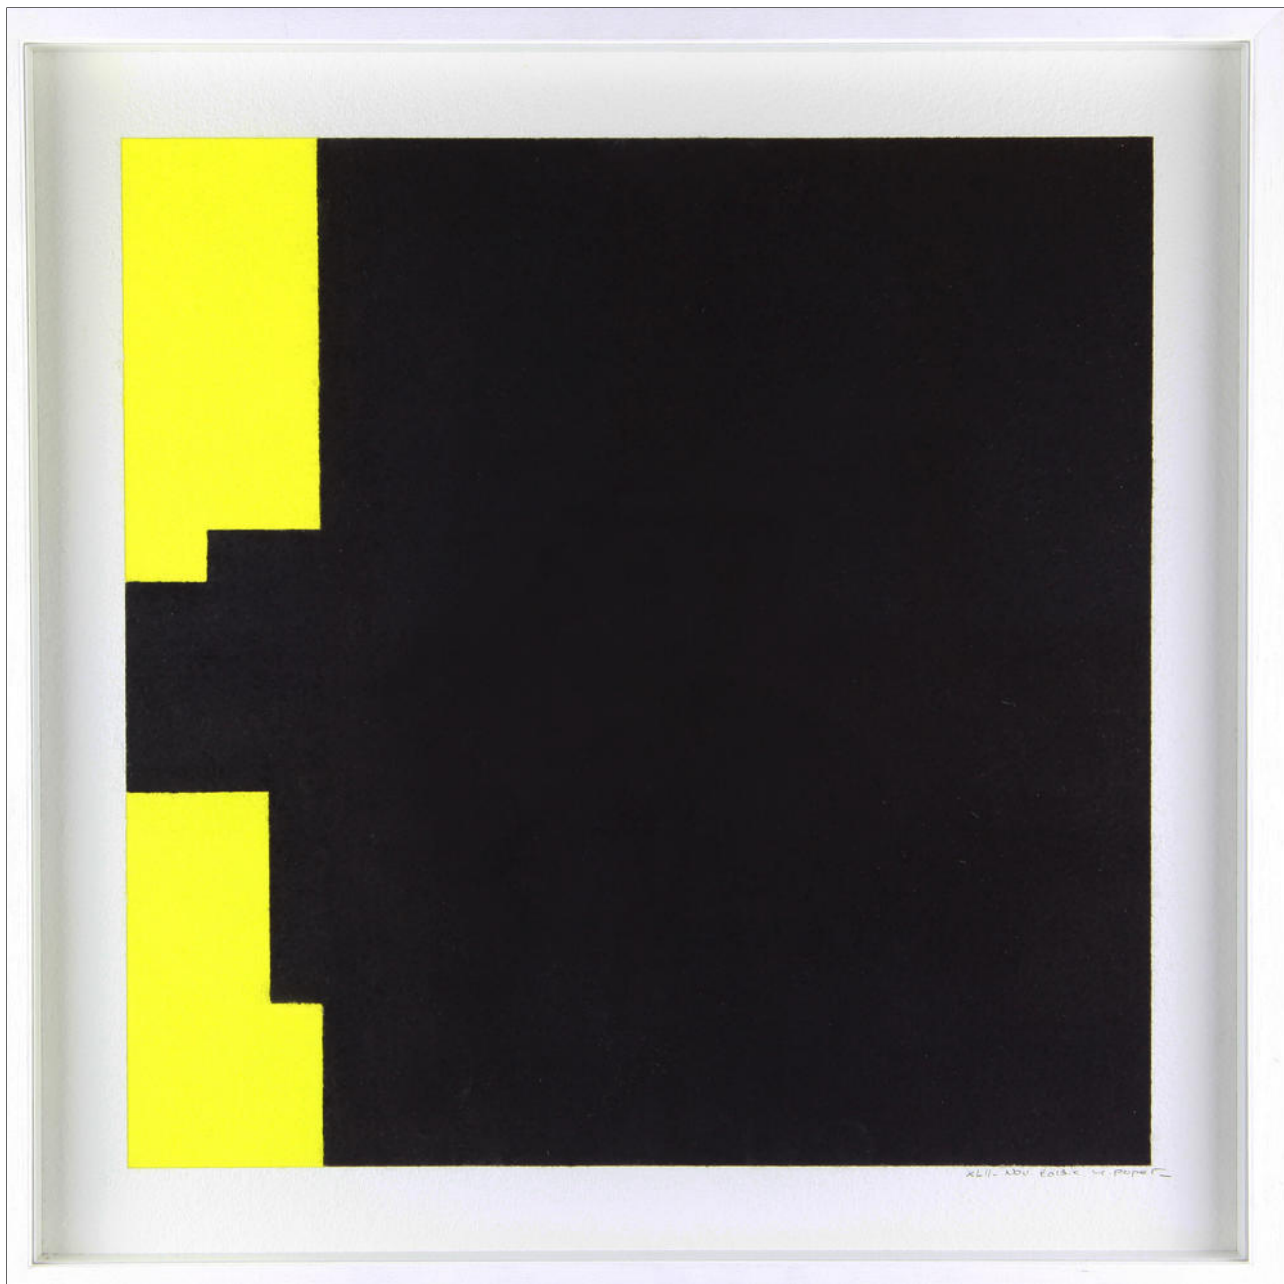

**Yves POPET**

XXXV , Août 1993

Pastel sec sur papier

Oeuvre unique signée et datée au crayon par l'artiste côté face en bas

37.5 x 37.5 cm

**Yves POPET**

XIV , Avril 2011

Pastel sec sur papier - oeuvre unique

Signée et datée au crayon par l'artiste côté face en bas

56 x 56 cm

**Yves POPET**

*XXXIII*, Août 2011

Pastel sec sur papier - oeuvre unique

Signée et datée au crayon par l'artiste côté face en bas

37.5 x 37.5 cm

**Yves POPET**

*XII*, mars 2012

Pastel sec sur papier - oeuvre unique

Signée et datée au crayon par l'artiste côté face en bas

56 x 56 cm

**Yves POPET**

*XLII* , 2013

Pastel sec sur papier - oeuvre unique

Signée et datée au crayon par l'artiste côté face en bas

37.5 x 37.5 cm

**Yves POPET**

XXXI, 2013

Pastel sec sur papier - oeuvre unique

Signée et datée au crayon par l'artiste côté face en bas

37,5 x 37,5 cm