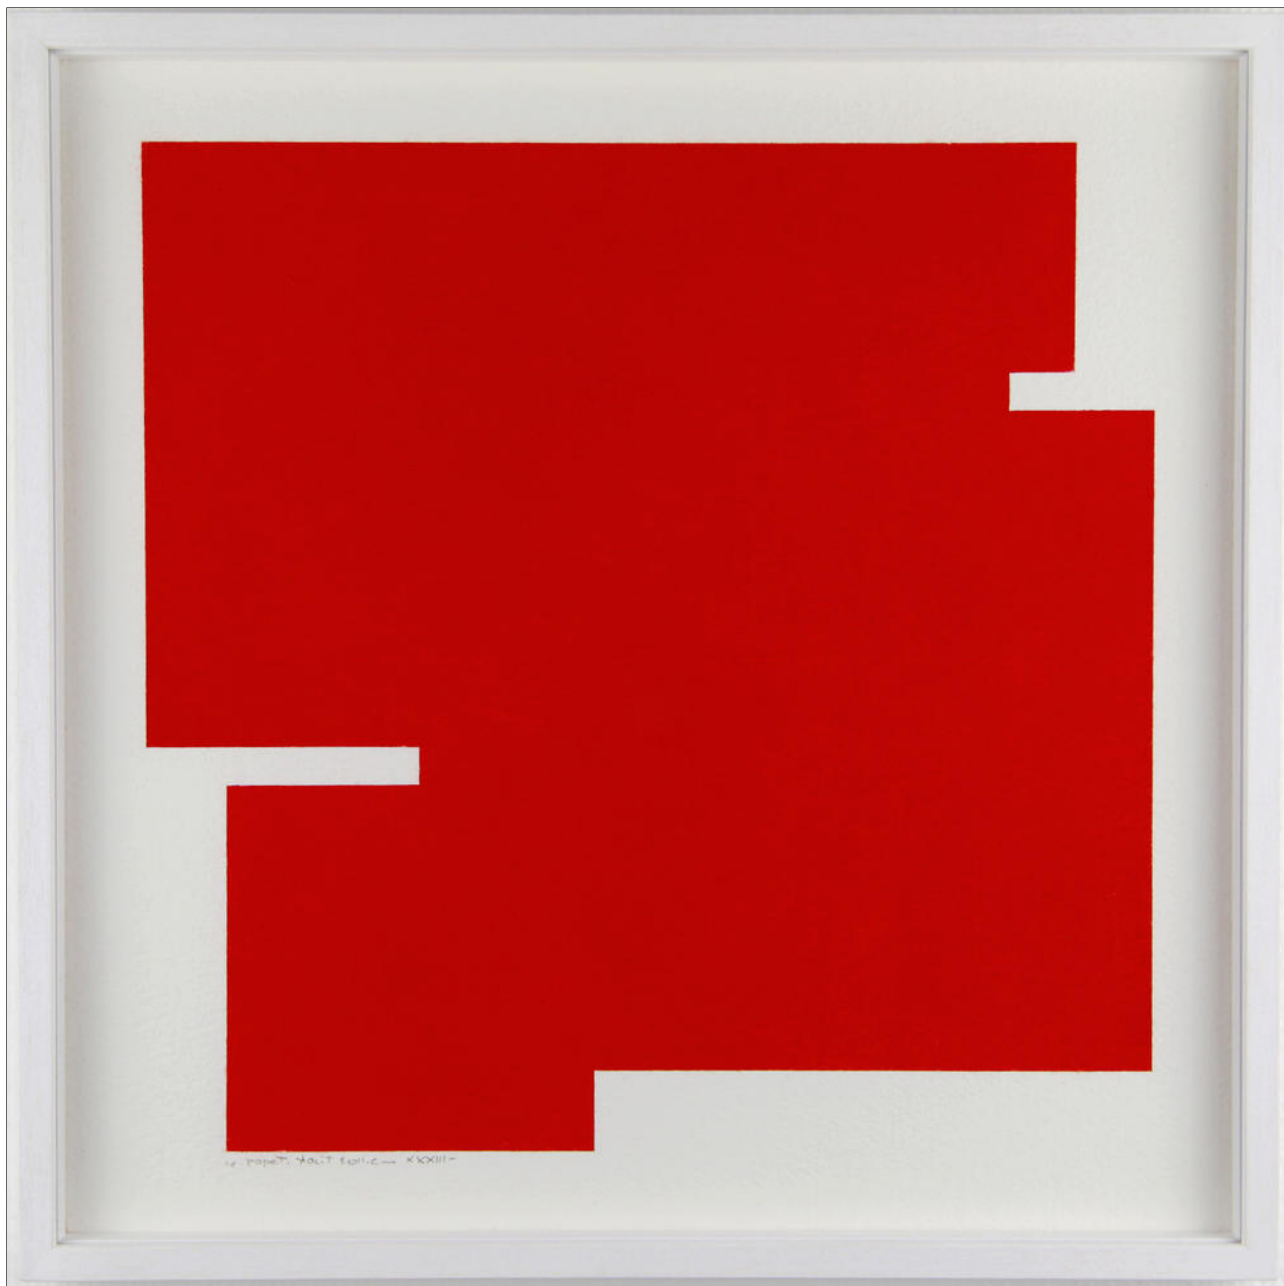

**Yves POPET**

XXXV , Août 1993

Pastel sec sur papier

Oeuvre unique signée et datée au crayon par l'artiste côté face en bas

37.5 x 37.5 cm

**Yves POPET**

XIV , Avril 2011

Pastel sec sur papier - oeuvre unique

Signée et datée au crayon par l'artiste côté face en bas

56 x 56 cm

**Yves POPET**

*XXXIII*, Août 2011

Pastel sec sur papier - oeuvre unique

Signée et datée au crayon par l'artiste côté face en bas

37.5 x 37.5 cm

**Yves POPET**

*XII*, mars 2012

Pastel sec sur papier - oeuvre unique

Signée et datée au crayon par l'artiste côté face en bas

56 x 56 cm

**Yves POPET**

*XLII* , 2013

Pastel sec sur papier - oeuvre unique

Signée et datée au crayon par l'artiste côté face en bas

37.5 x 37.5 cm

**Yves POPET**

XXXI, 2013

Pastel sec sur papier - oeuvre unique

Signée et datée au crayon par l'artiste côté face en bas

37,5 x 37,5 cm