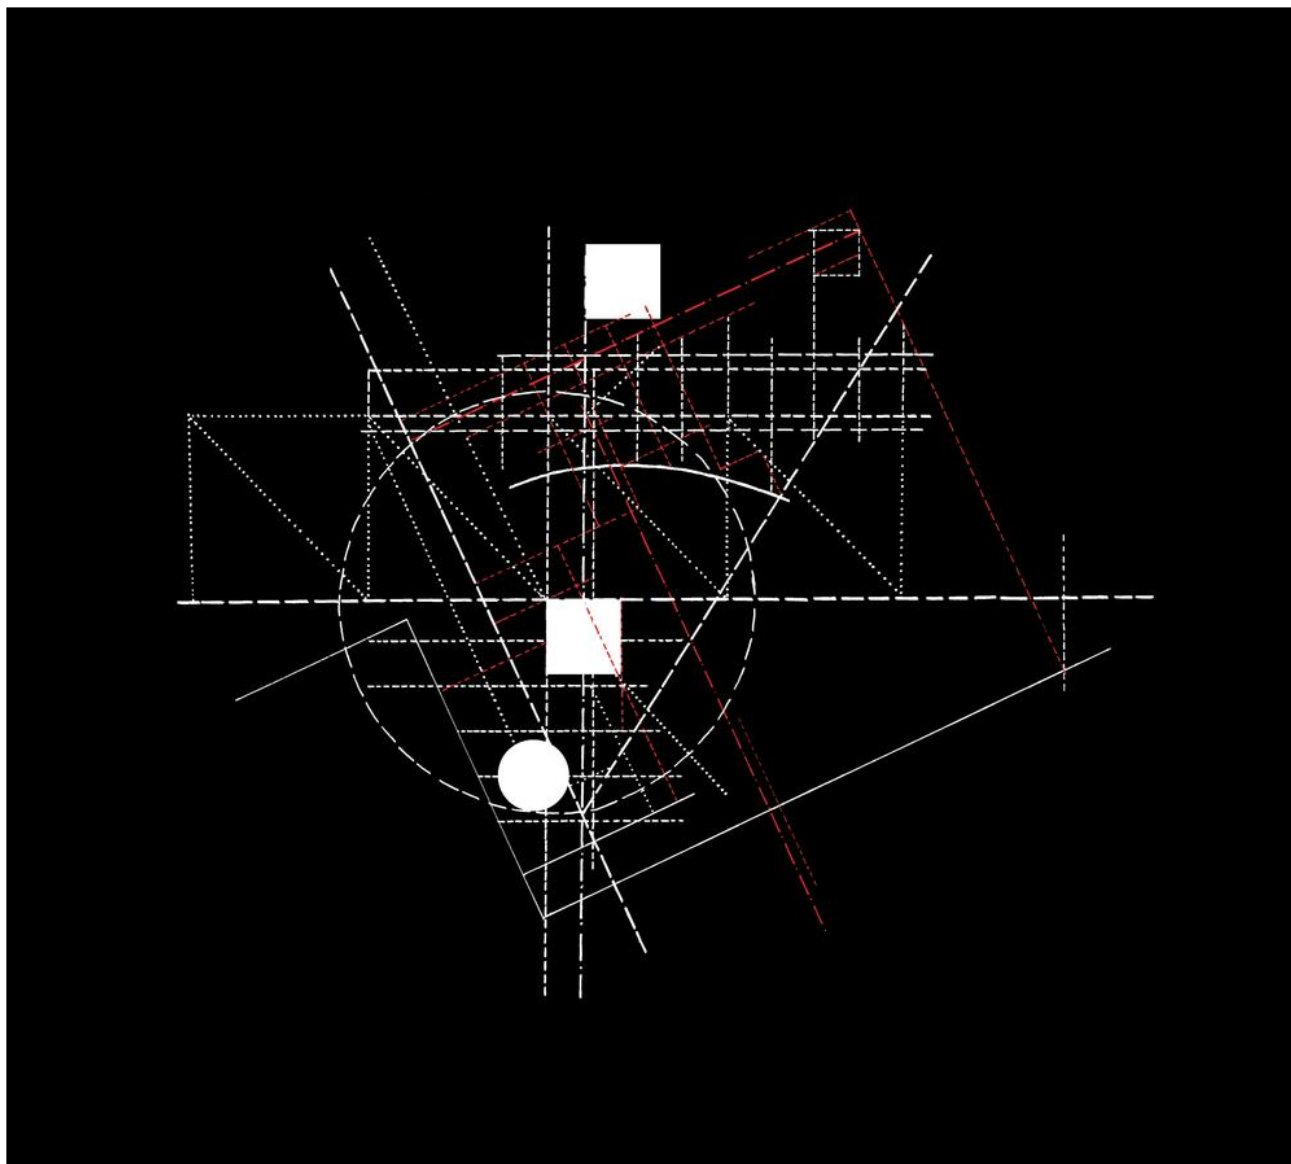

Odile DECQ

Surfaces G, 2016

Tirage sur Canson Aquarelle 240 gr

Oeuvre unique et original signé et daté par l'artiste

30 x 30 cm

Odile DECQ

Tracé 2, 2016

Tirage sur Canson Aquarelle 240 gr
Oeuvre unique et original signé et daté par l'artiste

30 x 30 cm

Odile DECQ

Geometry Blanche 6, 2016

Impression sur papier Canson aquarelle 240g
Signé au dos par l'artiste

90 x 90 cm

Odile DECQ

Geometry Noire 4, 2016

Impression sur papier Canson aquarelle 240g
Signé au dos par l'artiste

90 x 90 cm

Odile DECQ

Geometry Noire 8, 2016

Impression sur papier Canson aquarelle 240g
Signé au dos par l'artiste

90 x 90 cm

Odile DECQ

Anisotropy 1, 2016

Tirage sur Alu Dibond

Oeuvre unique signée et datée au dos par l'artiste

60 x 35.9 cm

Odile DECQ

Anisotropy 7, 2016

Tirage sur Alu Dibond

Oeuvre unique signée et datée au dos par l'artiste

60 x 45 cm