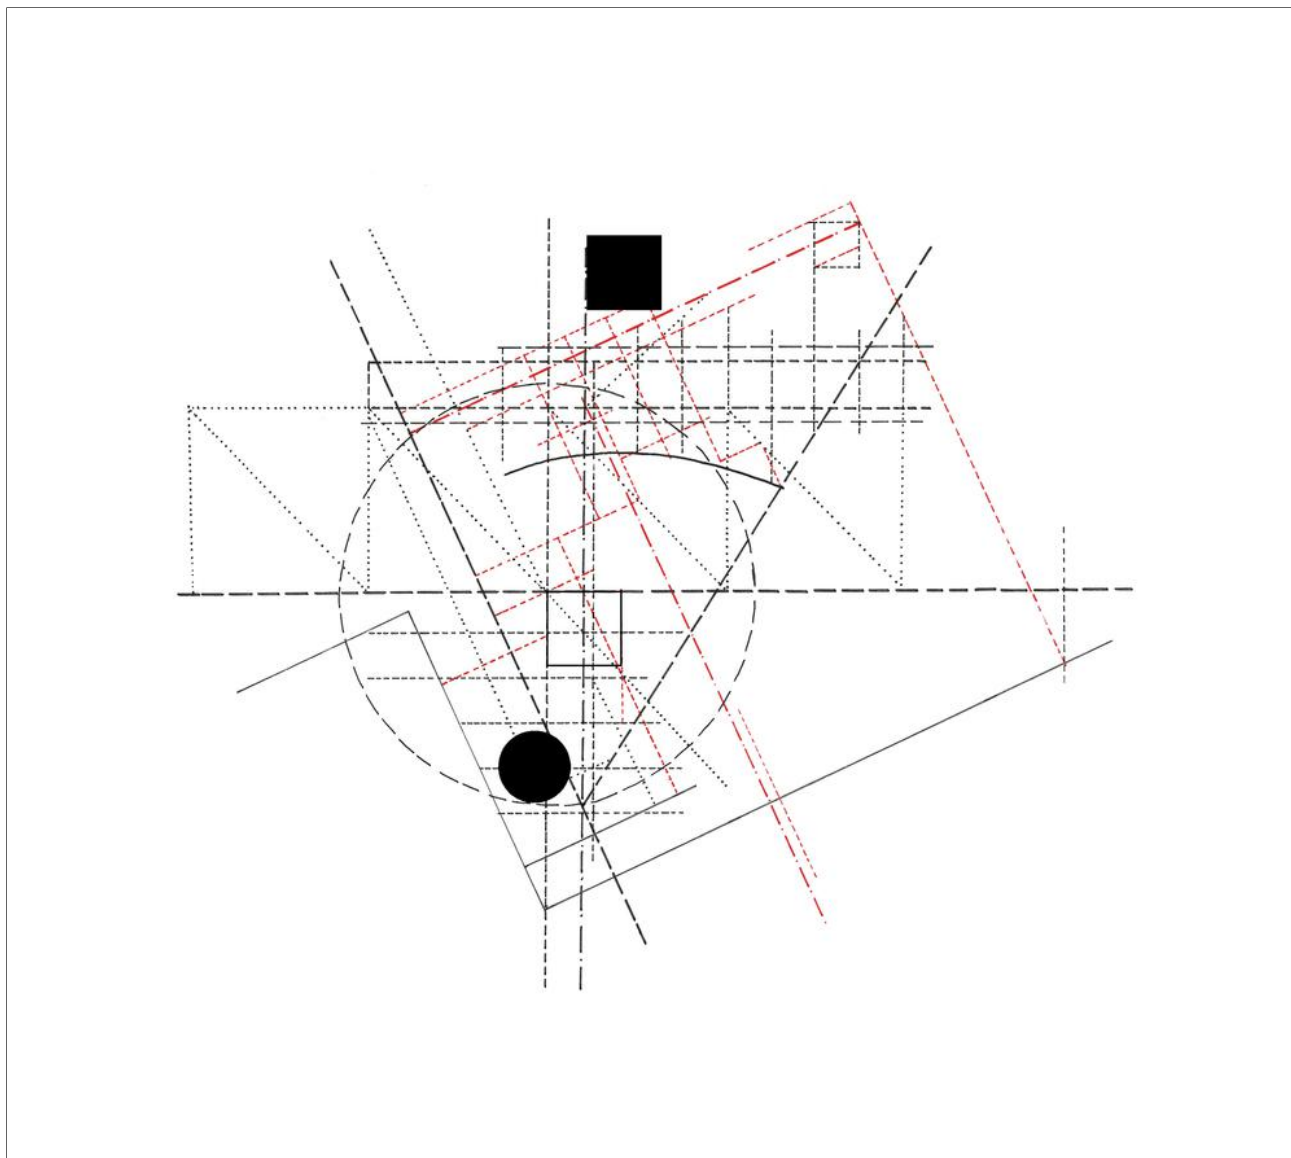

Odile DECQ

Surfaces G, 2016

Tirage sur Canson Aquarelle 240 gr

Oeuvre unique et original signé et daté par l'artiste

30 x 30 cm

Odile DECQ

Tracé 2, 2016

Tirage sur Canson Aquarelle 240 gr
Oeuvre unique et original signé et daté par l'artiste

30 x 30 cm

Odile DECQ

Geometry Blanche 6, 2016

Impression sur papier Canson aquarelle 240g
Signé au dos par l'artiste

90 x 90 cm

Odile DECQ

Geometry Noire 4, 2016

Impression sur papier Canson aquarelle 240g
Signé au dos par l'artiste

90 x 90 cm

Odile DECQ

Geometry Noire 8, 2016

Impression sur papier Canson aquarelle 240g
Signé au dos par l'artiste

90 x 90 cm

Odile DECQ

Anisotropy 1, 2016

Tirage sur Alu Dibond

Oeuvre unique signée et datée au dos par l'artiste

60 x 35.9 cm

Odile DECQ

Anisotropy 7, 2016

Tirage sur Alu Dibond

Oeuvre unique signée et datée au dos par l'artiste

60 x 45 cm