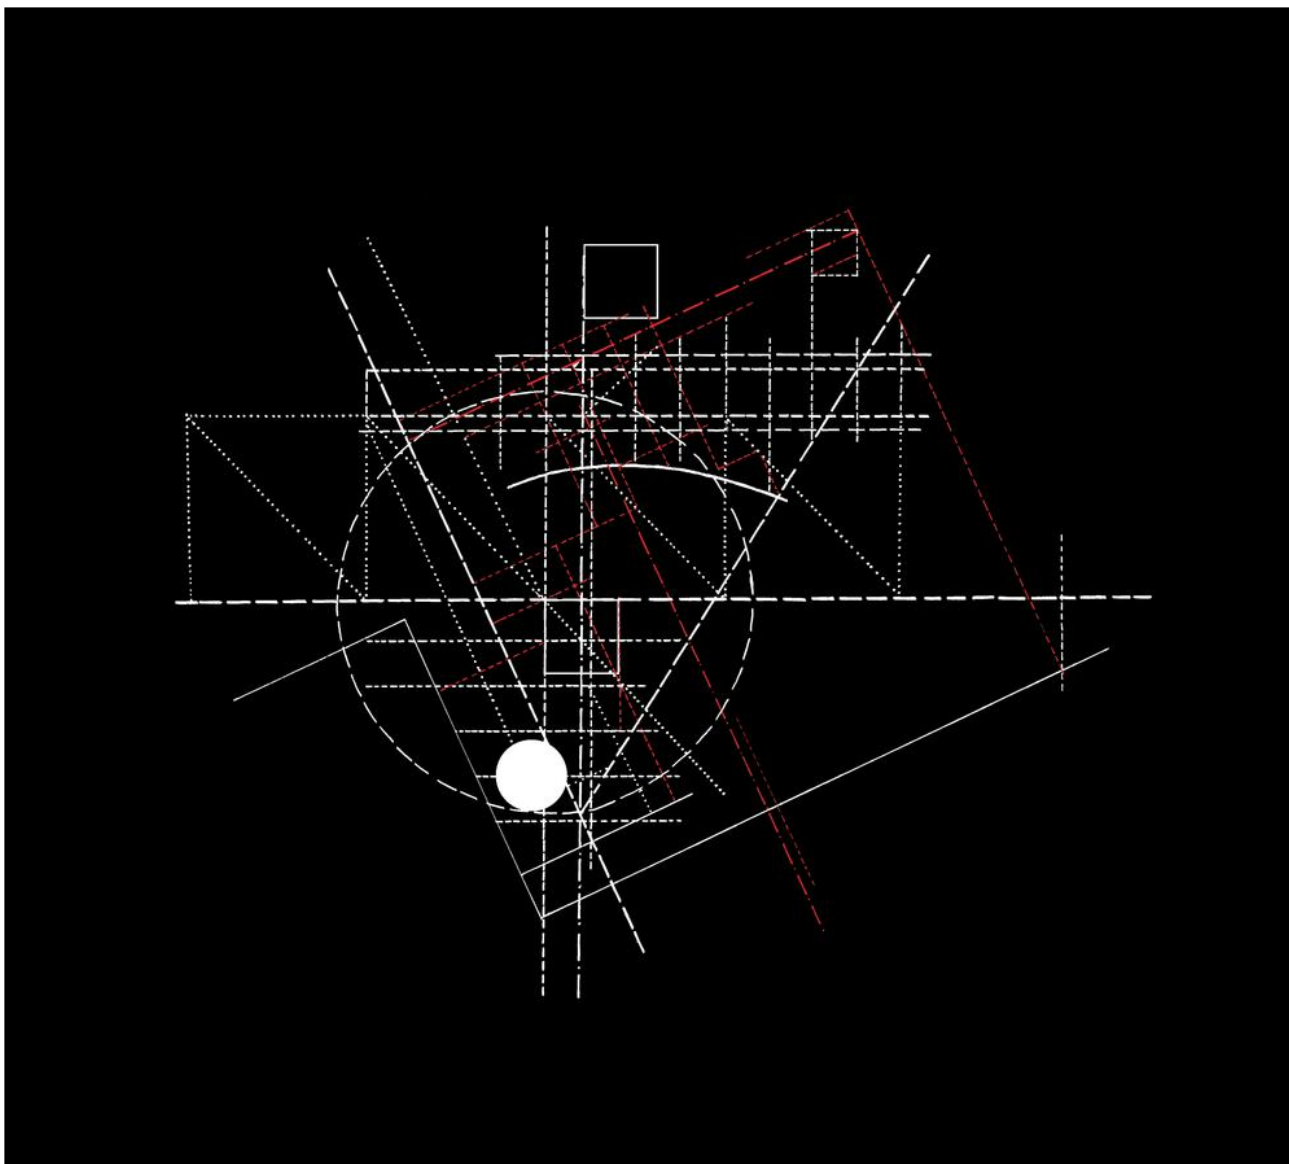

Odile DECQ

Surfaces G, 2016

Tirage sur Canson Aquarelle 240 gr

Oeuvre unique et original signé et daté par l'artiste

30 x 30 cm

Odile DECQ

Tracé 2, 2016

Tirage sur Canson Aquarelle 240 gr
Oeuvre unique et original signé et daté par l'artiste

30 x 30 cm

Odile DECQ

Geometry Blanche 6, 2016

Impression sur papier Canson aquarelle 240g
Signé au dos par l'artiste

90 x 90 cm

Odile DECQ

Geometry Noire 4, 2016

Impression sur papier Canson aquarelle 240g
Signé au dos par l'artiste

90 x 90 cm

Odile DECQ

Geometry Noire 8, 2016

Impression sur papier Canson aquarelle 240g
Signé au dos par l'artiste

90 x 90 cm

Odile DECQ

Anisotropy 1, 2016

Tirage sur Alu Dibond

Oeuvre unique signée et datée au dos par l'artiste

60 x 35.9 cm

Odile DECQ

Anisotropy 7, 2016

Tirage sur Alu Dibond

Oeuvre unique signée et datée au dos par l'artiste

60 x 45 cm