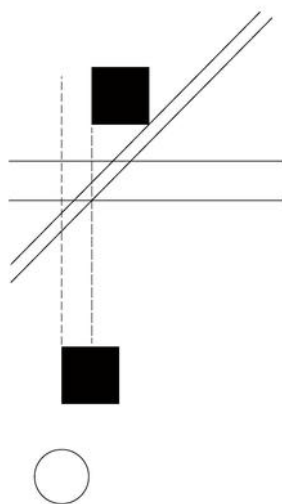

Odile DECQ

Surfaces G, 2016

Tirage sur Canson Aquarelle 240 gr

Oeuvre unique et original signé et daté par l'artiste

30 x 30 cm

Odile DECQ

Tracé 2, 2016

Tirage sur Canson Aquarelle 240 gr
Oeuvre unique et original signé et daté par l'artiste

30 x 30 cm

Odile DECQ

Geometry Blanche 6, 2016

Impression sur papier Canson aquarelle 240g
Signé au dos par l'artiste

90 x 90 cm

Odile DECQ

Geometry Noire 4, 2016

Impression sur papier Canson aquarelle 240g
Signé au dos par l'artiste

90 x 90 cm

Odile DECQ

Geometry Noire 8, 2016

Impression sur papier Canson aquarelle 240g
Signé au dos par l'artiste

90 x 90 cm

Odile DECQ

Anisotropy 1, 2016

Tirage sur Alu Dibond

Oeuvre unique signée et datée au dos par l'artiste

60 x 35.9 cm

Odile DECQ

Anisotropy 7, 2016

Tirage sur Alu Dibond

Oeuvre unique signée et datée au dos par l'artiste

60 x 45 cm