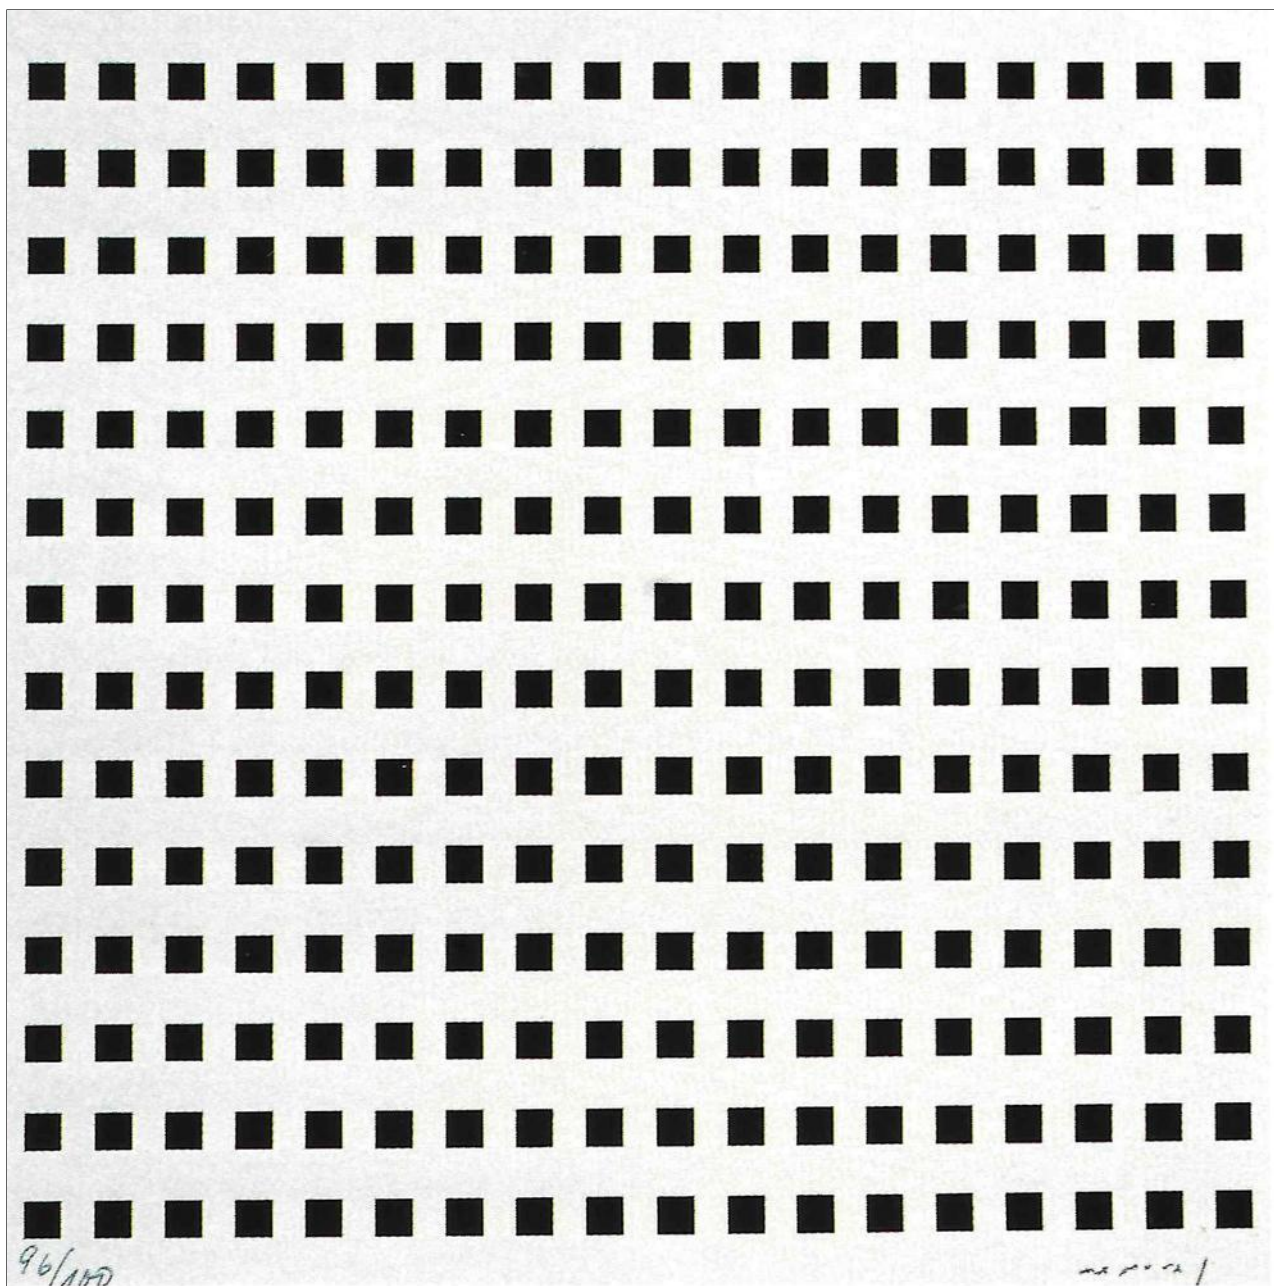

Aurelie NEMOURS

Rythme du mm , ea, 1996

Sérigraphie originale - exemplaire ea
Signée et numérotée au crayon par l'artiste
Dimension impression : 22.5 x 22.5 cm
Dimension papier : 22.5 x 22.5 cm

22, 5 x 22, 5 cm

Catalogue raisonné : "estampes" n°231. #4