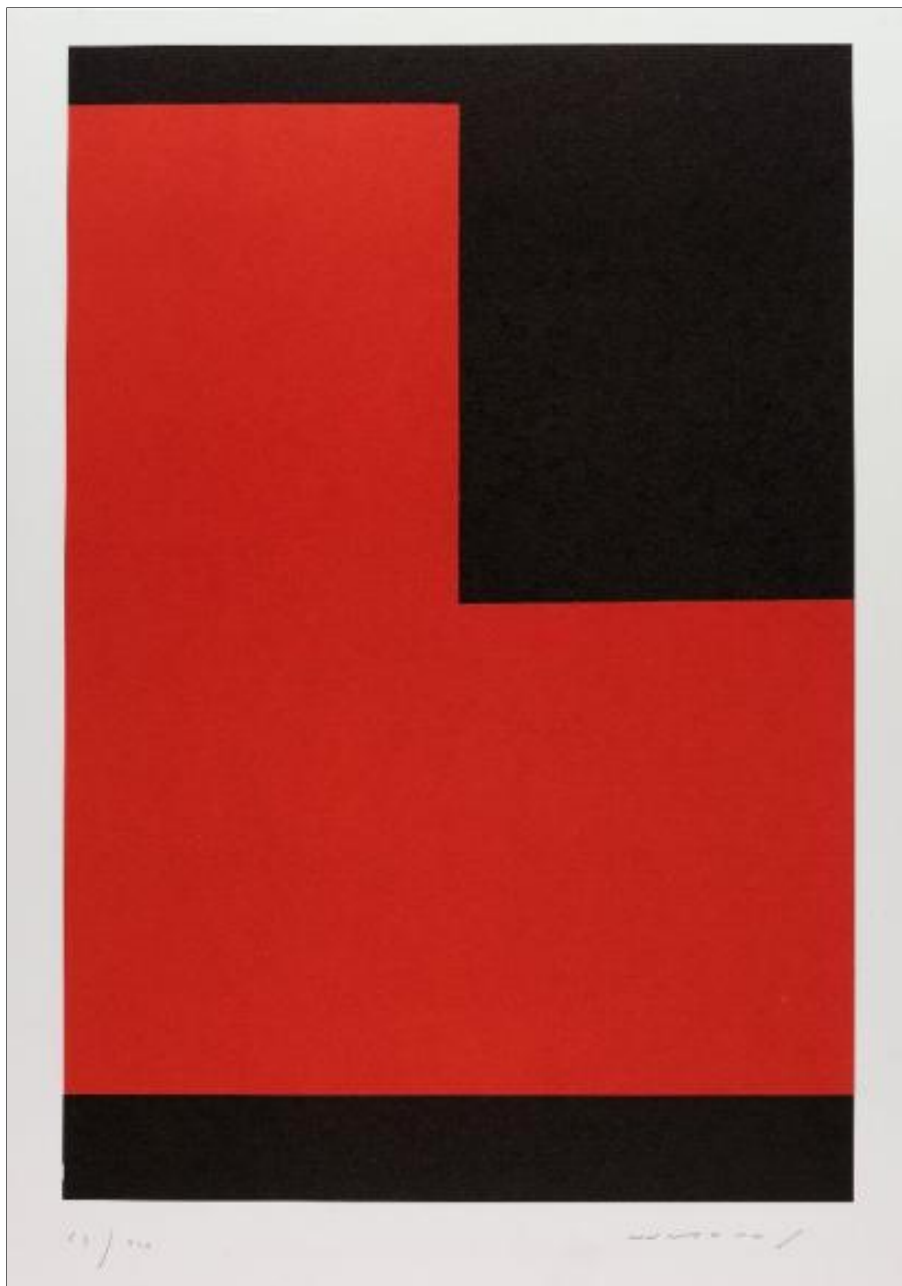

Aurelie NEMOURS

Angle noir polychromie terre, ea, 1994

Sérigraphie originale - exemplaire ea
Signée et numérotée au crayon par l'artiste
Dimension impression : 57 x 38.9 cm
Dimension papier : 65 x 50 cm

57 x 39 cm

Catalogue raisonné "estampes" n°172.