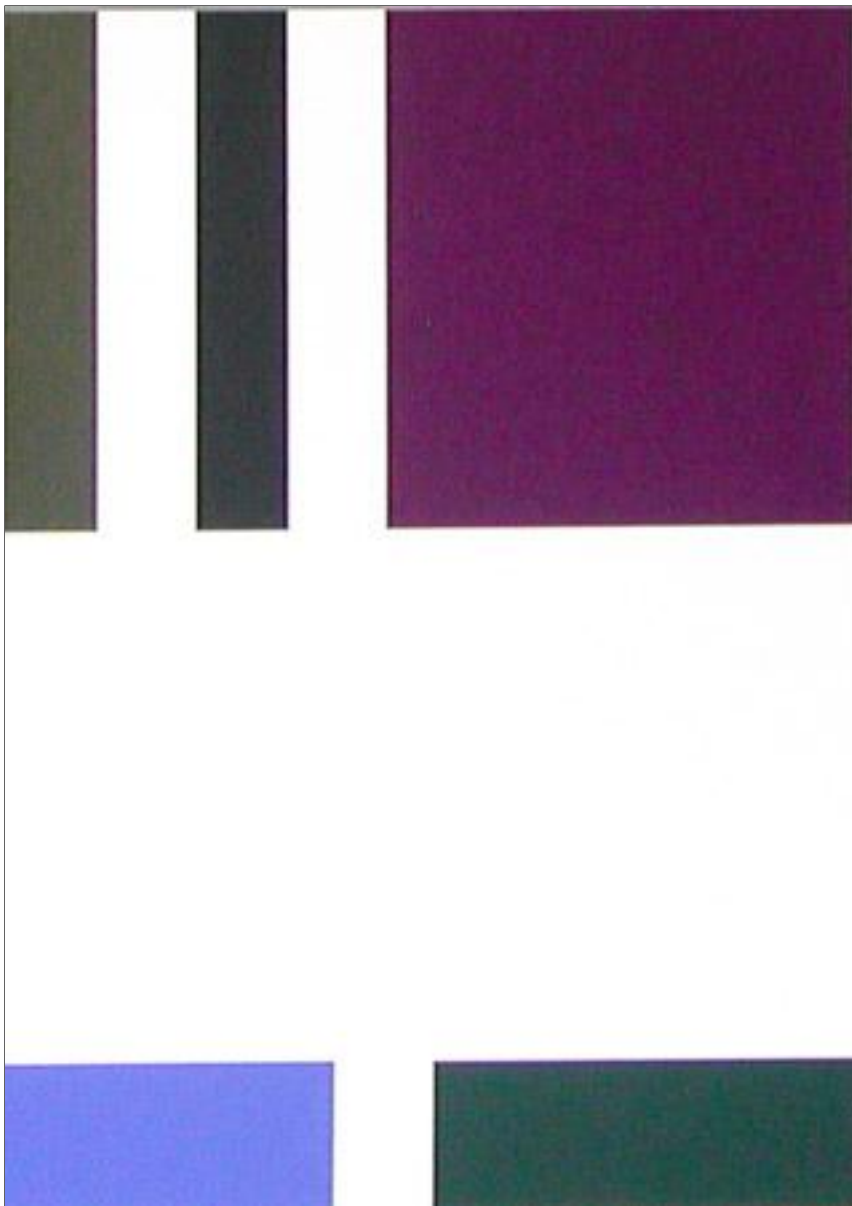

Aurelie NEMOURS

Partage au violet , 55/57, 1964-1998

Sérigraphie originale - exemplaire 55/57
Signée et numérotée au crayon par l'artiste
Dimension impression : 29,5 x 21 cm
Dimension papier : 29,5 x 21 cm

29,5 x 21 cm

Catalogue raisonné : "estampes" n°241 #2