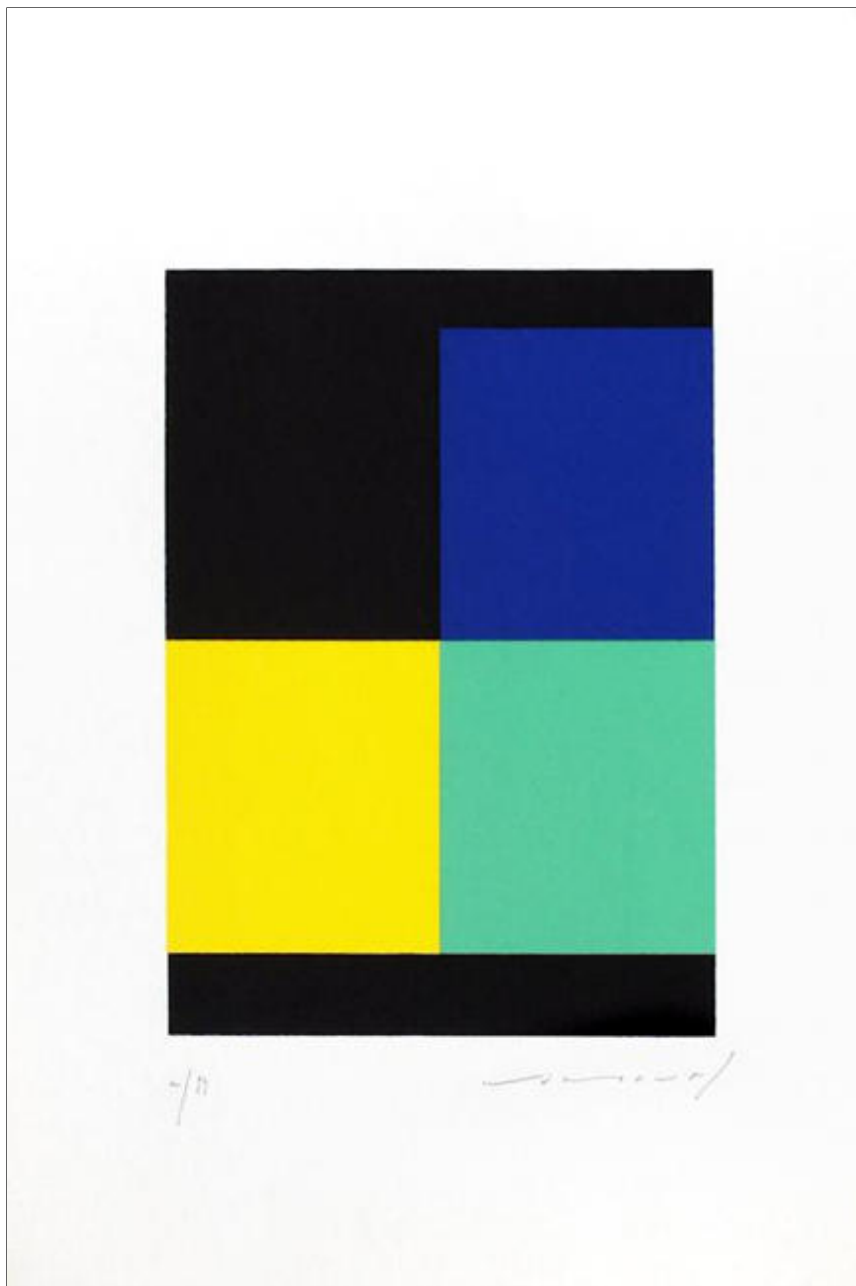

Aurelie NEMOURS

Angle noir , 70/99, 1992

Sérigraphie originale - exemplaire 70/99
Signée et numérotée au crayon par l'artiste
Dimension impression : 33.2 x 24 cm
Dimension papier : 55.5 x 37.7 cm

33, 2 x 24 cm

Catalogue raisonné : "estampes" n°162. #1