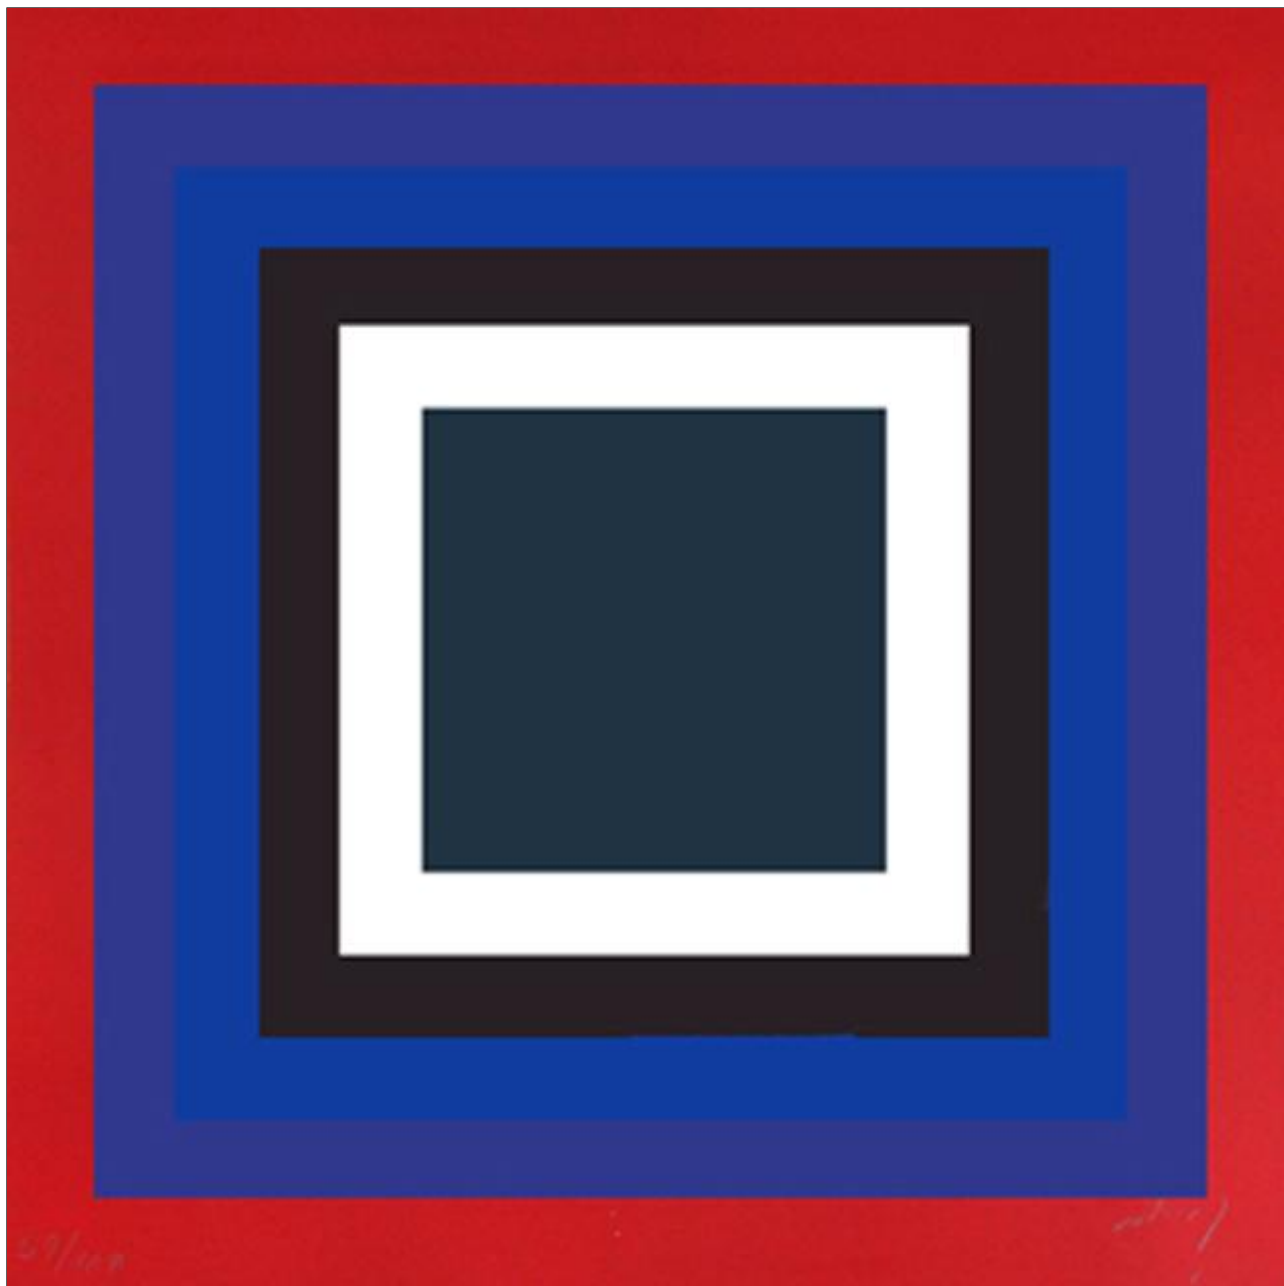

Aurelie NEMOURS

Lancelot, 92/100, 1996

Sérigraphie originale - exemplaire 92/100
Signée et numérotée au crayon par l'artiste
Dimension impression : 22.5 x 22.5 cm
Dimension papier : 22.5 x 22.5 cm

24 x 23 cm

Catalogue raisonné - "estampes" n°232