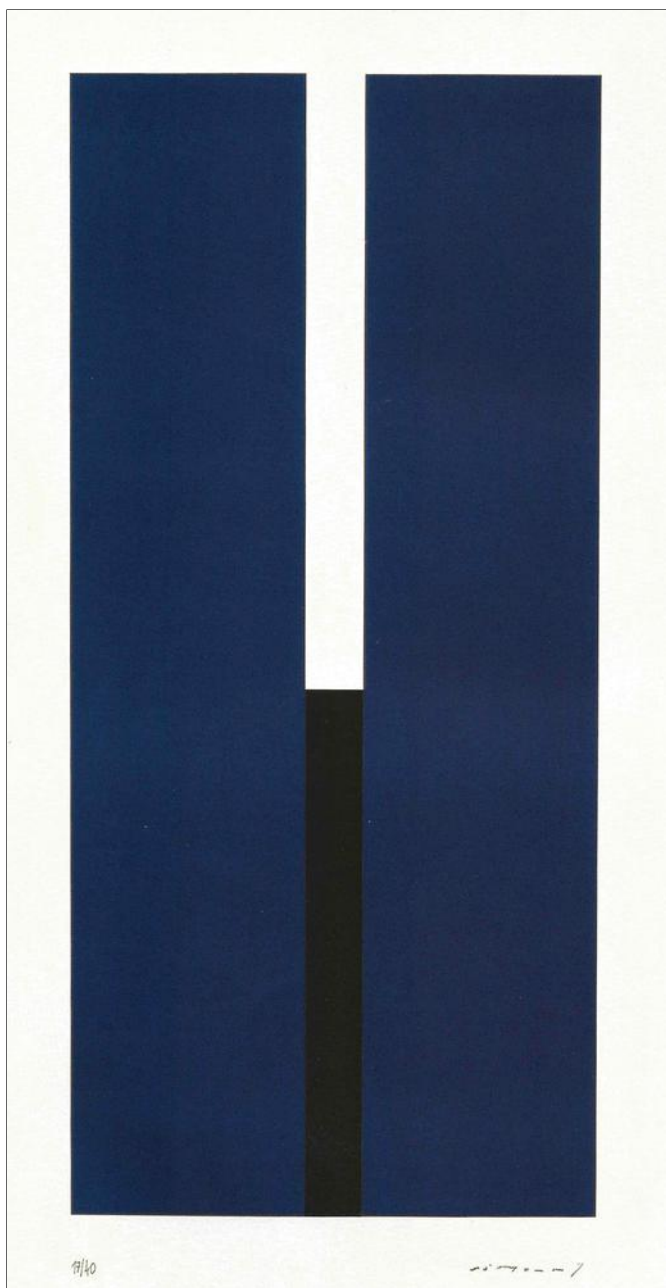

Aurelie NEMOURS

Virtual I , 40/40, 1989-1996

Sérigraphie originale - exemplaire 40/40
Signée et numérotée au crayon par l'artiste
Dimension impression : 58 x 27 cm
Dimension papier : 70.6 x 44.9 cm

70.6 x 44.9 cm

Catalogue raisonné "estampes" n°229 #1