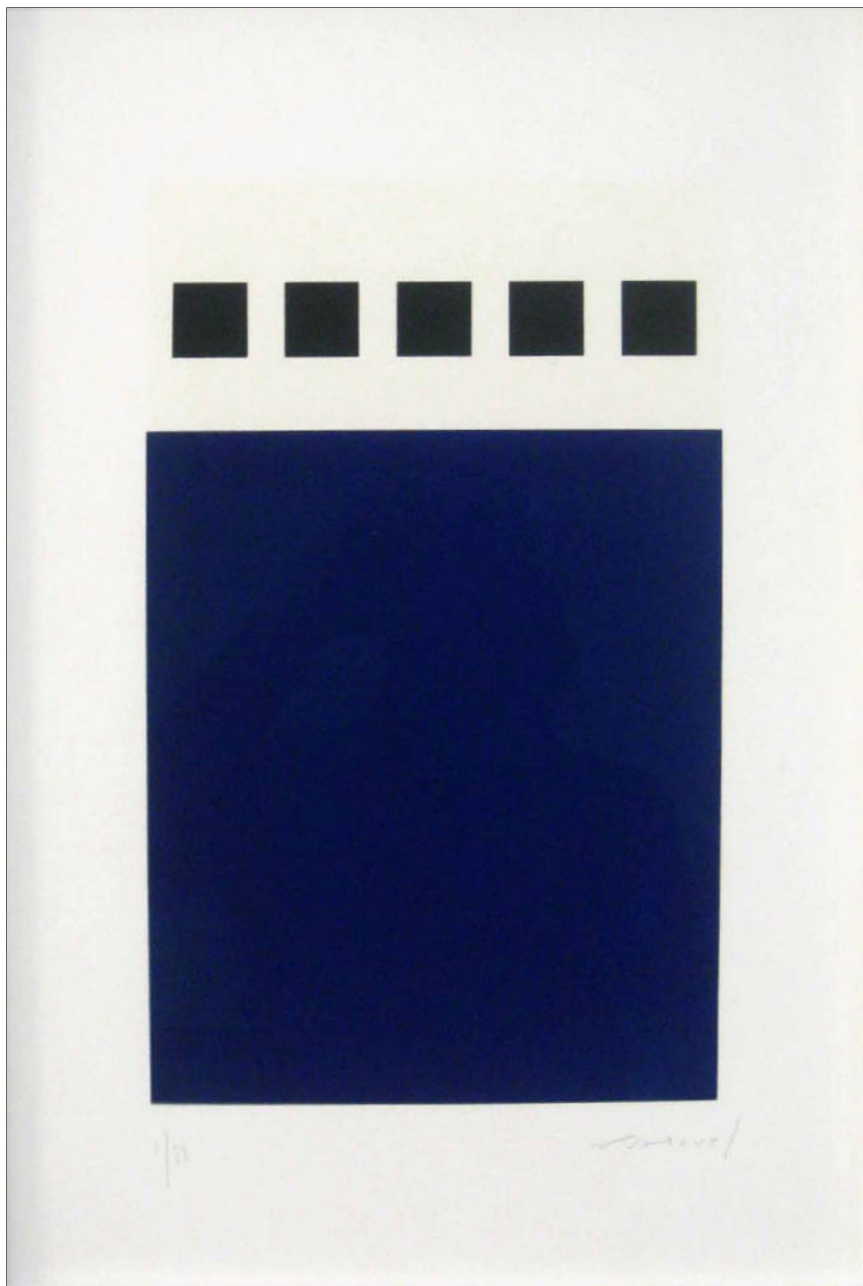

Aurelie NEMOURS

Point cinq, 90/99, 1991

Sérigraphie originale - exemplaire 90/99
Signée et numérotée au crayon par l'artiste
Dimension impression : 39 x 24.2 cm
Dimension papier : 56.5 x 38.2 cm

56.5 x 38.2 cm

Catalogue raisonné "estampes" n°158