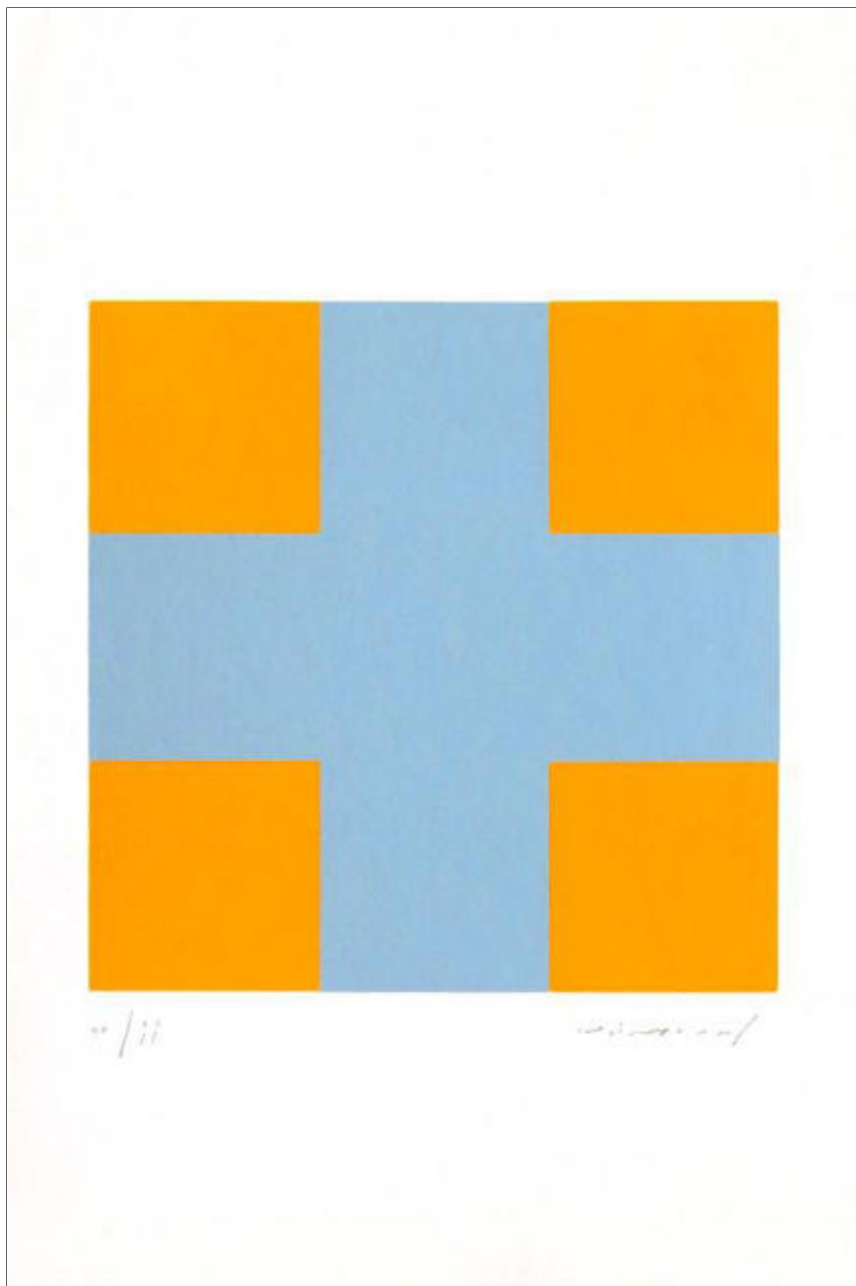

Catalogue raisonné : "estampes" n°251 #2

Aurelie NEMOURS

Partage au violet , 55/57, 1964-1998

Sérigraphie originale - exemplaire 55/57
Signée et numérotée au crayon par l'artiste
Dimension impression : 29,5 x 21 cm
Dimension papier : 29,5 x 21 cm

29,5 x 21 cm

Catalogue raisonné : "estampes" n°241 #2

Aurelie NEMOURS

Point cinq, 90/99, 1991

Sérigraphie originale - exemplaire 90/99
Signée et numérotée au crayon par l'artiste
Dimension impression : 39 x 24.2 cm
Dimension papier : 56.5 x 38.2 cm

56.5 x 38.2 cm

Catalogue raisonné "estampes" n°158

Aurelie NEMOURS

Une croix pour quatre carrés , 25/99, 1993

Sérigraphie originale - exemplaire 25/99
Signée et numérotée au crayon par l'artiste
Dimension impression : 30 x 30 cm
Dimension papier : 55,8 x 37.7cm

32, 5 x 27, 5 cm

- Catalogue raisonné "estampes" n°228 #3

Aurelie NEMOURS

Angle droit JV, 79/99, 1996

Sérigraphie originale - exemplaire 79/99
Signée et numérotée au crayon par l'artiste
Dimension impression : 26.1 x 19.2 cm
Dimension papier : 32.5 x 27.5 cm