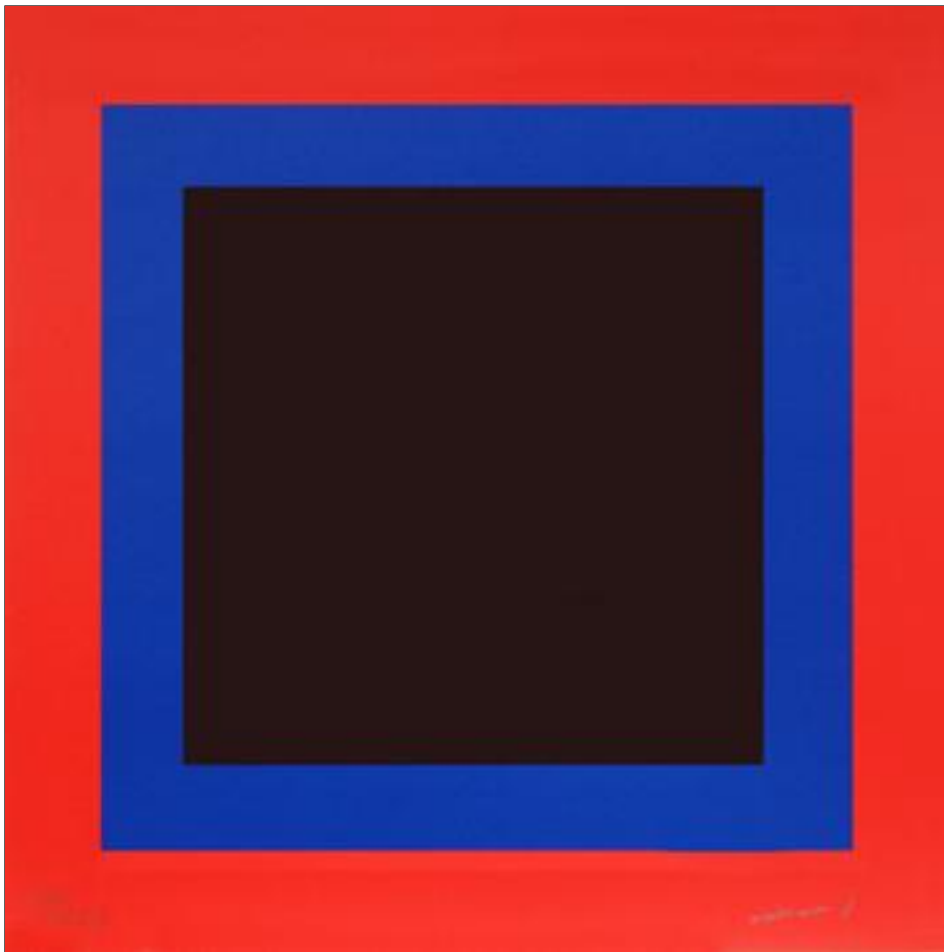

Aurelie NEMOURS

Tournoi, 89/100, 1996

Sérigraphie originale - exemplaire 89/100
Signée et numérotée au crayon par l'artiste
Dimension impression : 22.5 x 22.5 cm
Dimension papier : 22.5 x 22.5 cm

22, 5 x 22, 5 cm

Catalogue raisonné : "estampes" n°230 #2