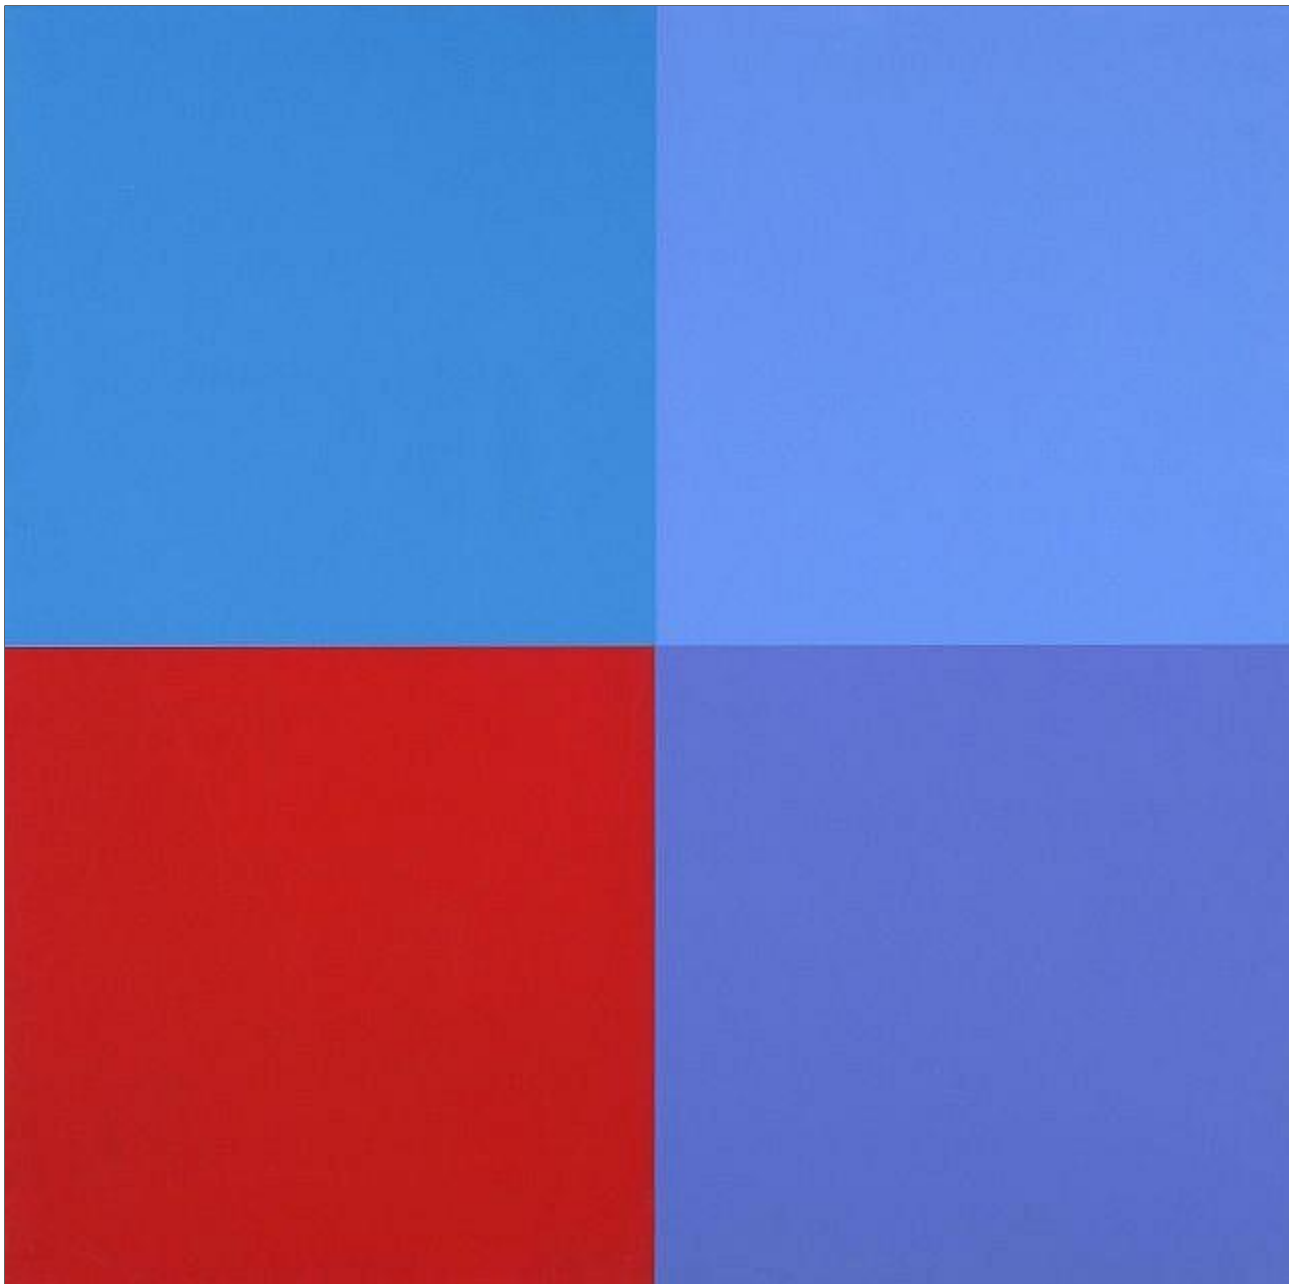

Aurelie NEMOURS

Un rouge trois bleus, 59/100, 1973

Sérigraphie originale - exemplaire 59/100
Signée et numérotée au crayon par l'artiste
Dimension impression : 68 x 68.3 cm
Dimension papier : 68 x 68.3 cm

68 x 68, 3 cm

Catalogue raisonné "estampes" n°31