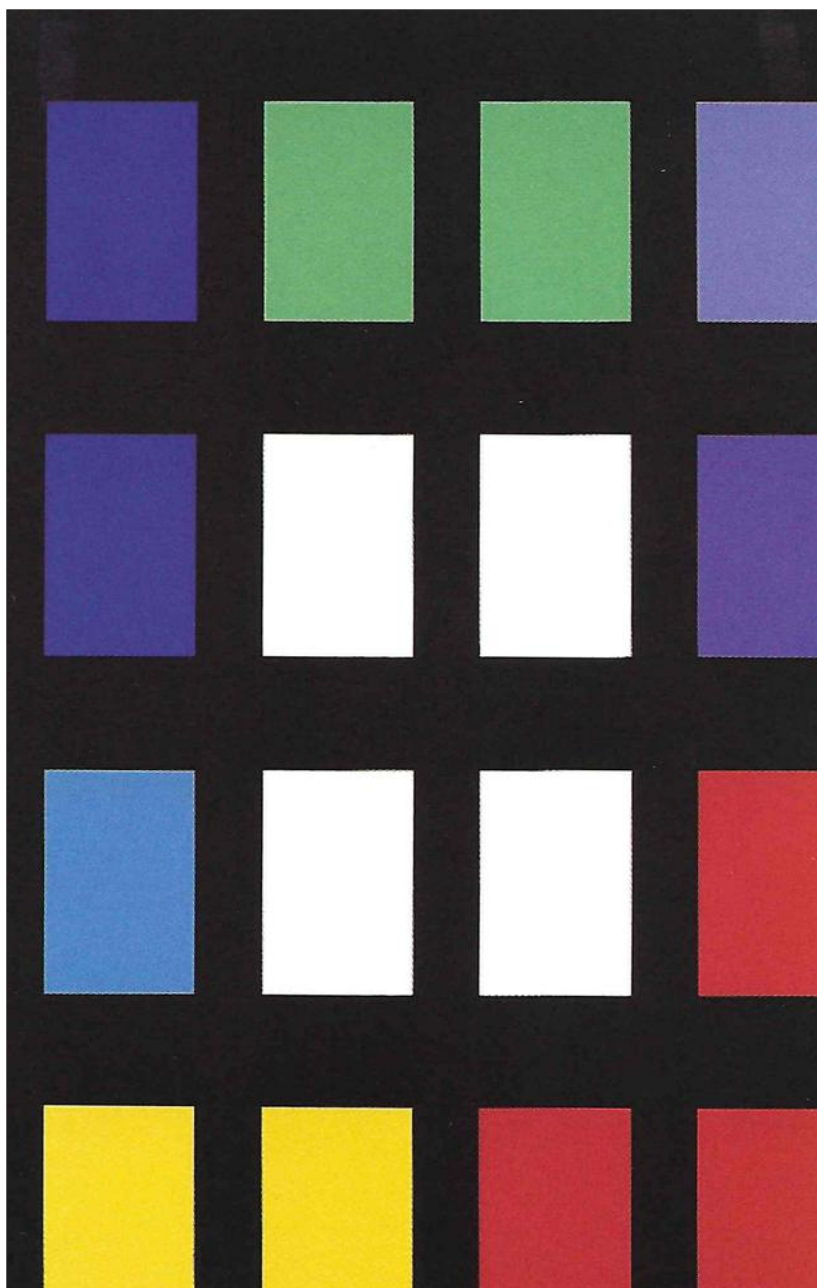

Aurelie NEMOURS

Ondulatoire , 17/80, 1974

Sérigraphie originale - exemplaire 17/80
Signée et numérotée au crayon par l'artiste
Dimension impression : 48 x 31.2 cm
Dimension papier : 48 x 31.2 cm

48 x 31.2 cm

Catalogue raisonné "estampes" n°35