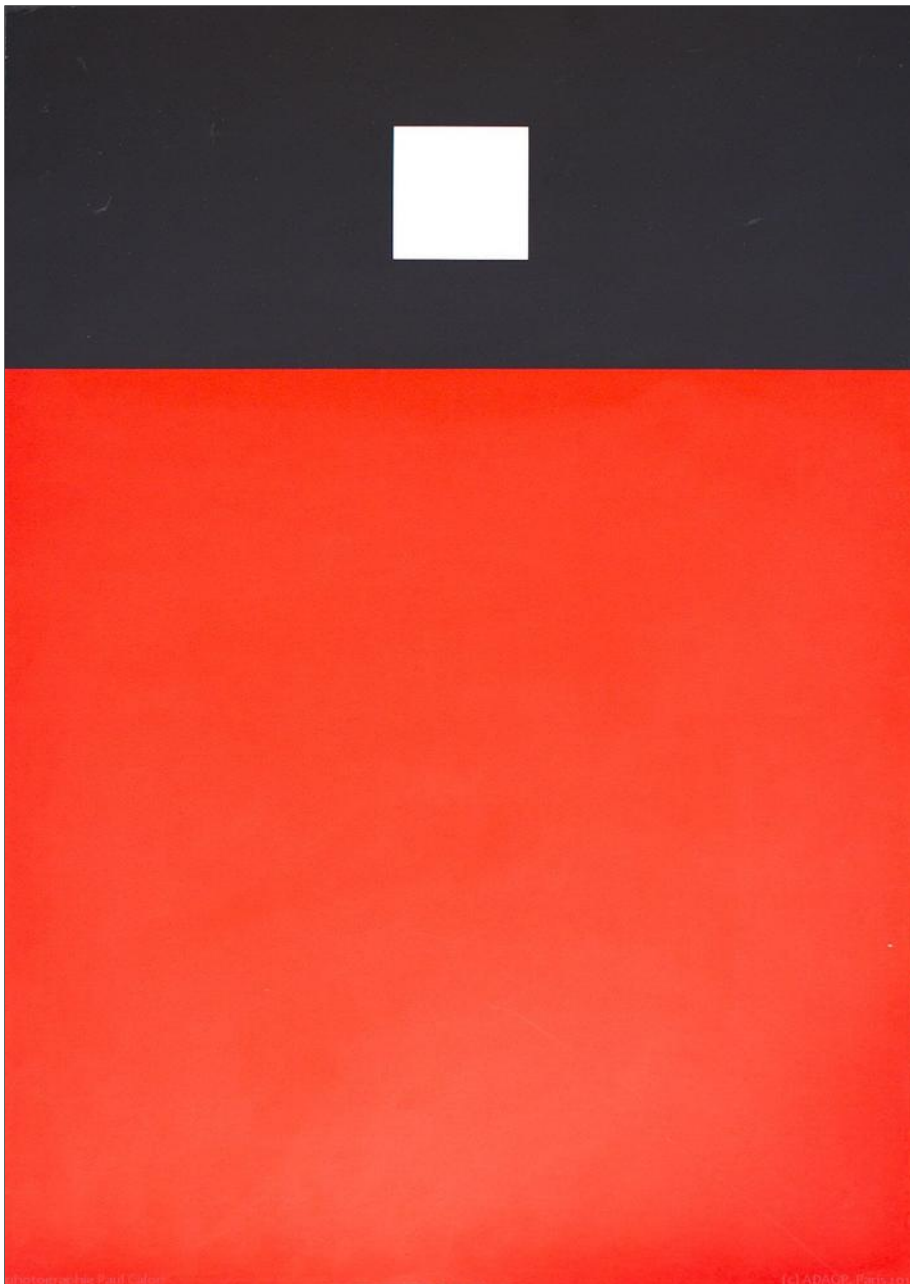

Aurelie NEMOURS

Roi, ea 25/40, 1960-1972

Sérigraphie originale - exemplaire ea 25/40

Signée et numérotée au crayon par l'artiste

Dimension impression : 59 x 42 cm

Dimension papier : 59 x 42 cm

59 x 42 cm

Catalogue raisonné "estampes" n°30