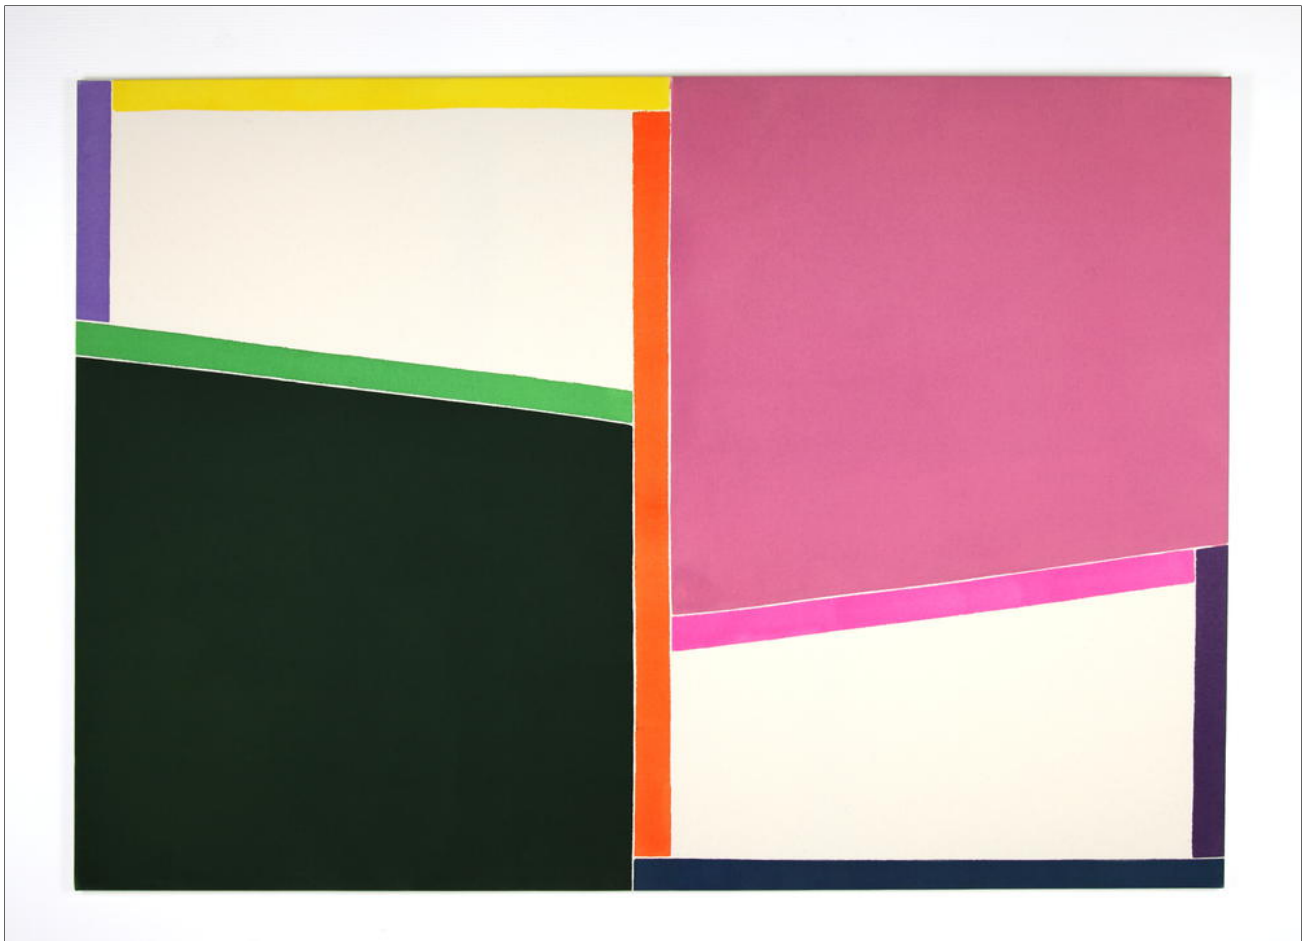

Guillaume MOSCHINI

Sans titre 005, 2016

Encre et acrylique sur toile
Oeuvre unique, signée et datée par l'artiste

114 x 162 cm