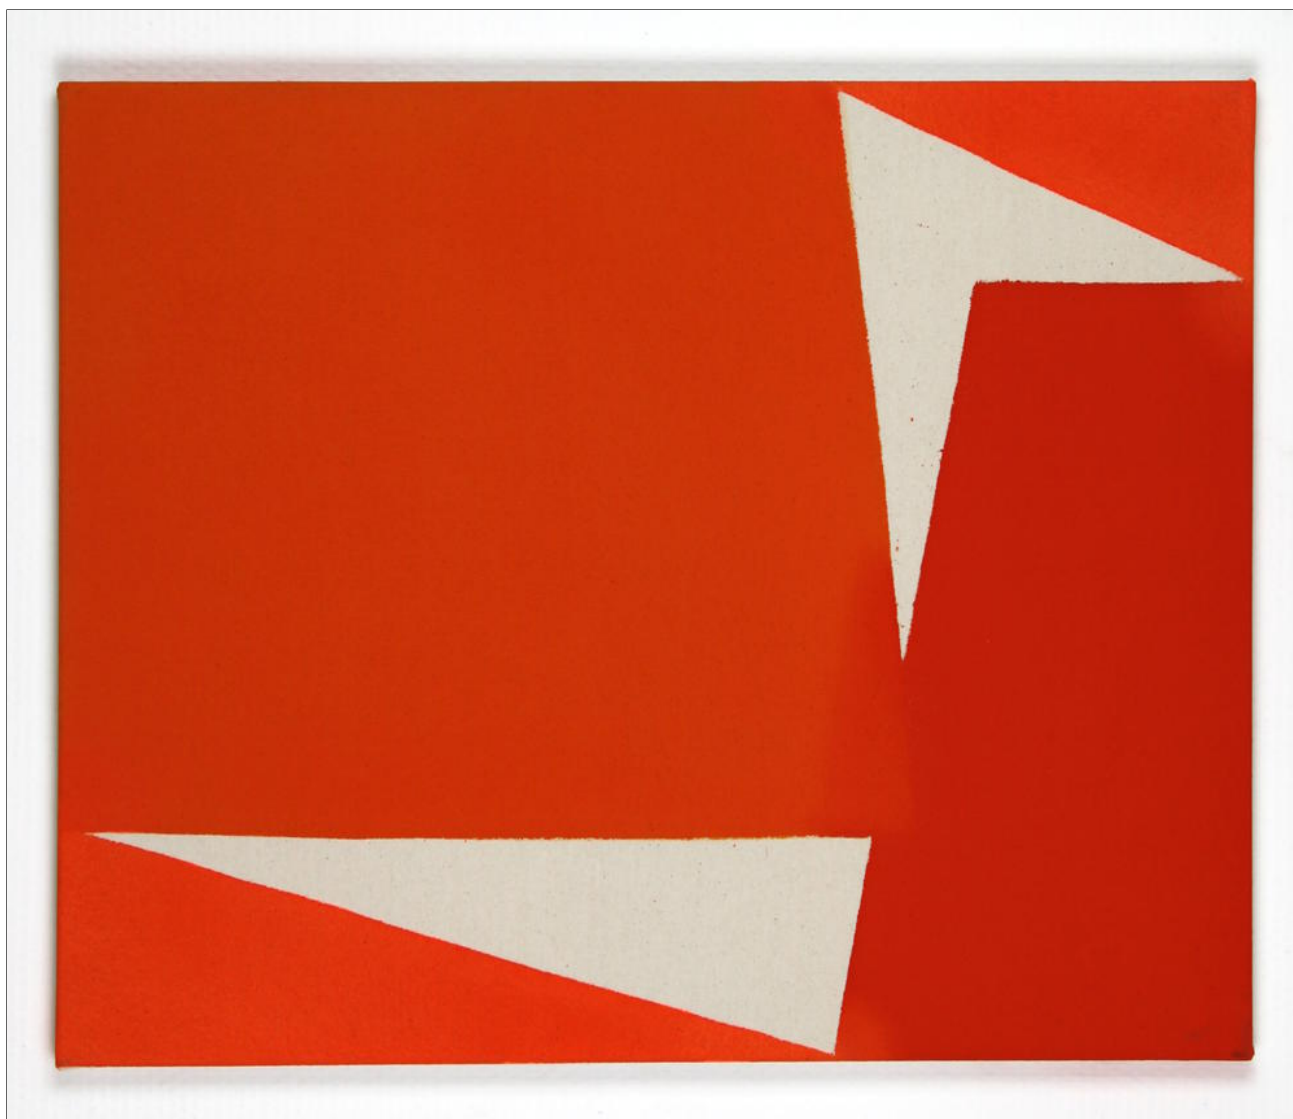

Guillaume MOSCHINI

Sans titre 015 série décroisé, 2017

Encre et acrylique sur toile
Oeuvre unique, signée et datée par l'artiste

50 x 61 cm