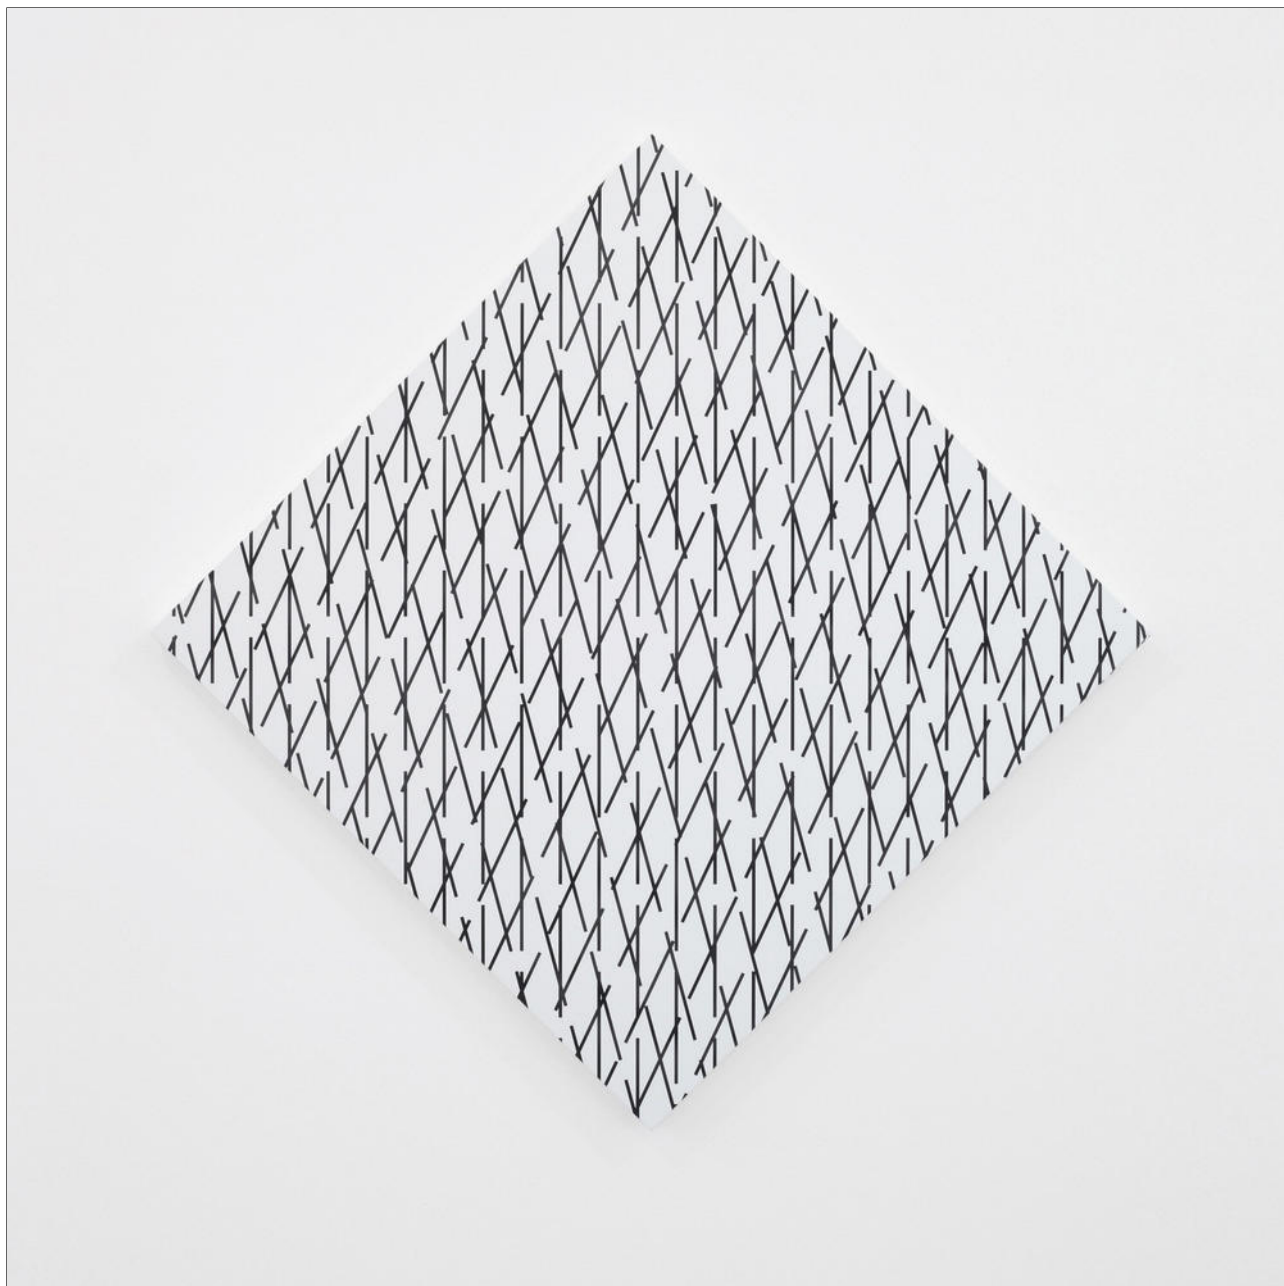

François MORELLET

1-1 etc... vertical – 1-1 etc... horizontal – 1-1 etc... vertical – 2-2 etc... horizontal – 1-1 etc... vertical – 3-3 etc... horizontal (jusqu'à 25) lt , 1976

Rotring sur papier sous cadre plexiglas
Oeuvre unique signée et datée par l'artiste

49.5 x 49.5 cm

Ref 76070

François MORELLET

2007

Acrylique et adhésif sur papier
Oeuvre unique signée et datée par l'artiste en bas

27 x 27 cm

Ref 07076

François MORELLET

Strip-teasing 4 fois n°6 (d'après 10 lignes au hasard 71074) , 2007

Acrylique sur toile sur bois
Oeuvre unique signée et datée au dos

100 x 100 cm

Réf. 07018

François MORELLET

3D concertant n°26 : 65° - 90° - 75° , 2016

Acrylique sur toile sur bois
Oeuvre unique signée et datée au dos

141 x 141 cm - tableau 1x1m incliné

Réf. 16034