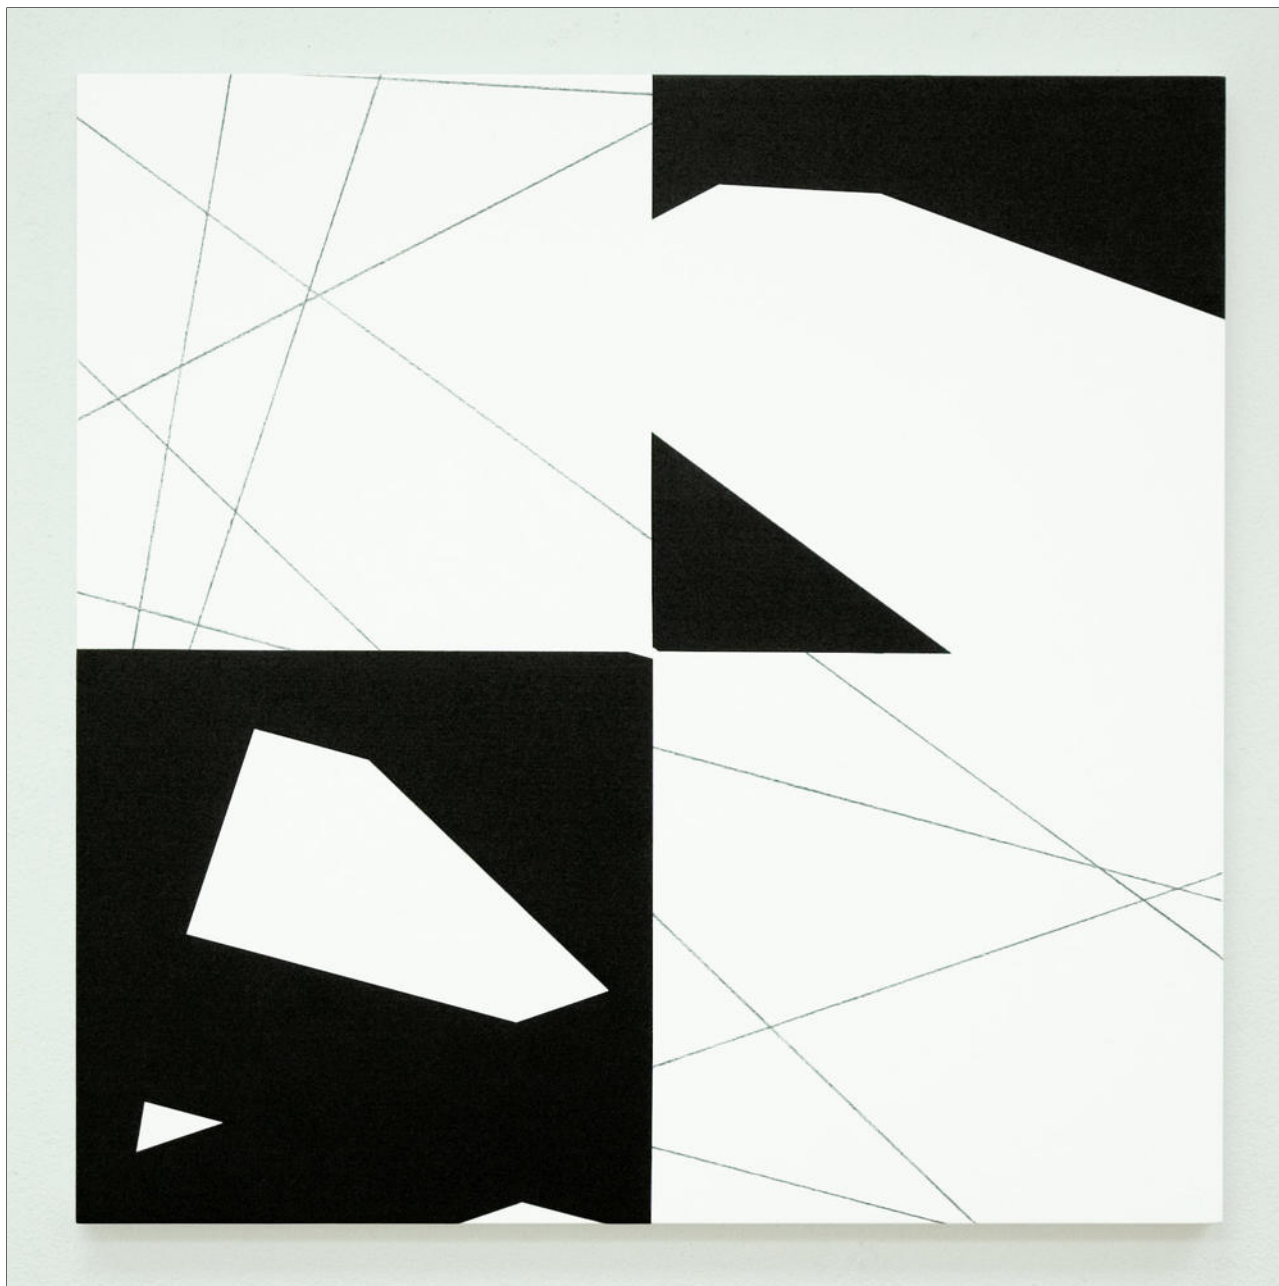

François MORELLET

1-1 etc... vertical – 1-1 etc... horizontal – 1-1 etc... vertical – 2-2 etc... horizontal – 1-1 etc... vertical – 3-3 etc... horizontal (jusqu'à 25) lt , 1976

Rotring sur papier sous cadre plexiglas
Oeuvre unique signée et datée par l'artiste

49.5 x 49.5 cm

Ref 76070

François MORELLET

2007

Acrylique et adhésif sur papier
Oeuvre unique signée et datée par l'artiste en bas

27 x 27 cm

Ref 07076

François MORELLET

Strip-teasing 4 fois n°6 (d'après 10 lignes au hasard 71074) , 2007

Acrylique sur toile sur bois
Oeuvre unique signée et datée au dos

100 x 100 cm

Réf. 07018

François MORELLET

3D concertant n°26 : 65° - 90° - 75° , 2016

Acrylique sur toile sur bois
Oeuvre unique signée et datée au dos

141 x 141 cm - tableau 1x1m incliné

Réf. 16034