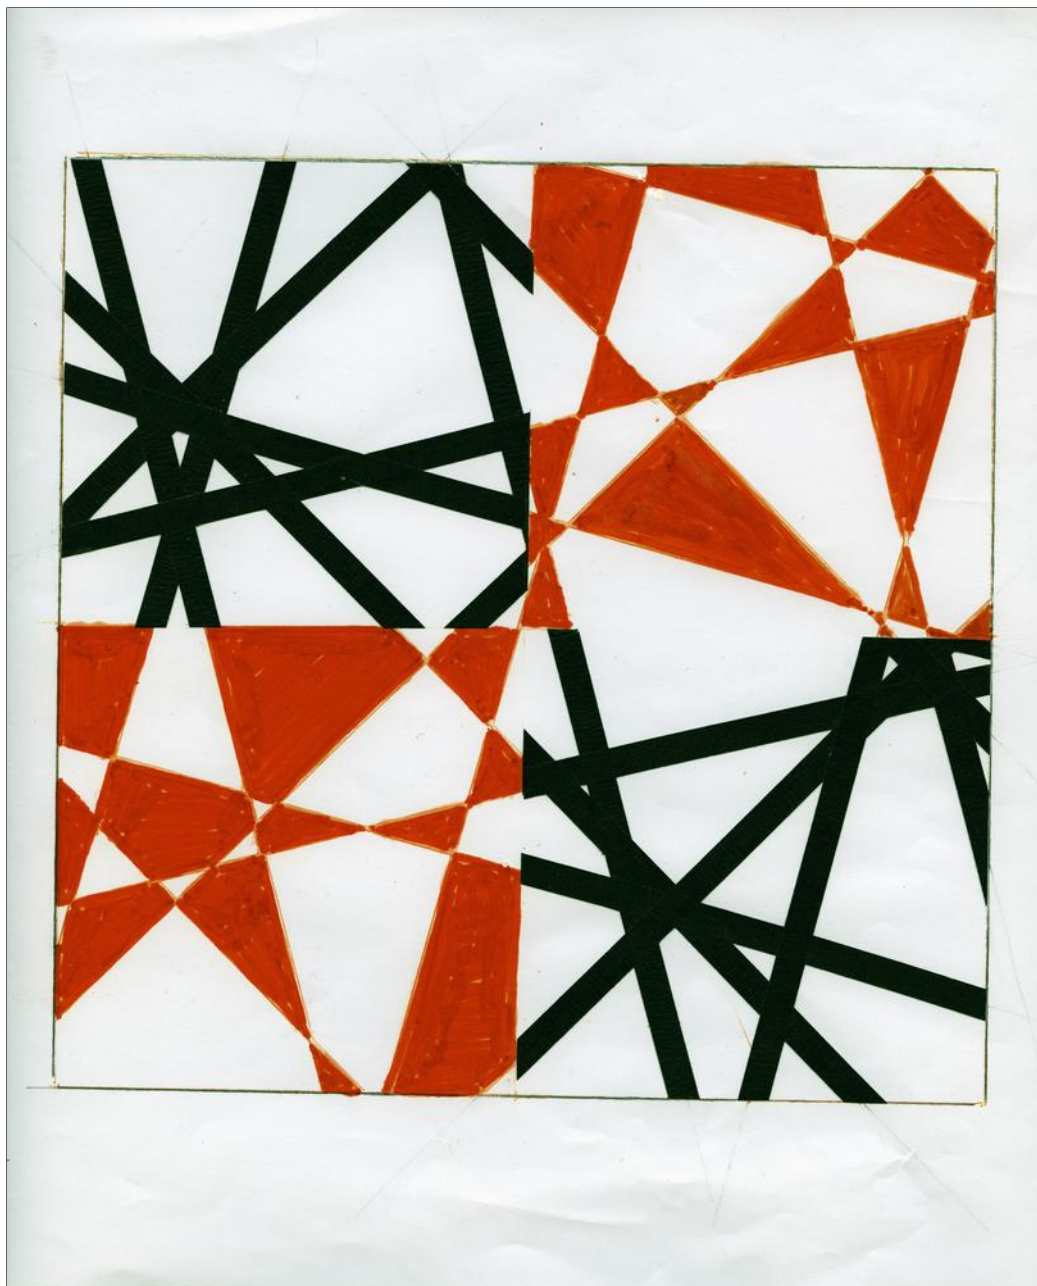

François MORELLET

1-1 etc... vertical – 1-1 etc... horizontal – 1-1 etc... vertical – 2-2 etc... horizontal – 1-1 etc... vertical – 3-3 etc... horizontal (jusqu'à 25) lt , 1976

Rotring sur papier sous cadre plexiglas
Oeuvre unique signée et datée par l'artiste

49.5 x 49.5 cm

Ref 76070

François MORELLET

2007

Acrylique et adhésif sur papier
Oeuvre unique signée et datée par l'artiste en bas

27 x 27 cm

Ref 07076

François MORELLET

Strip-teasing 4 fois n°6 (d'après 10 lignes au hasard 71074) , 2007

Acrylique sur toile sur bois
Oeuvre unique signée et datée au dos

100 x 100 cm

Réf. 07018

François MORELLET

3D concertant n°26 : 65° - 90° - 75° , 2016

Acrylique sur toile sur bois
Oeuvre unique signée et datée au dos

141 x 141 cm - tableau 1x1m incliné

Réf. 16034