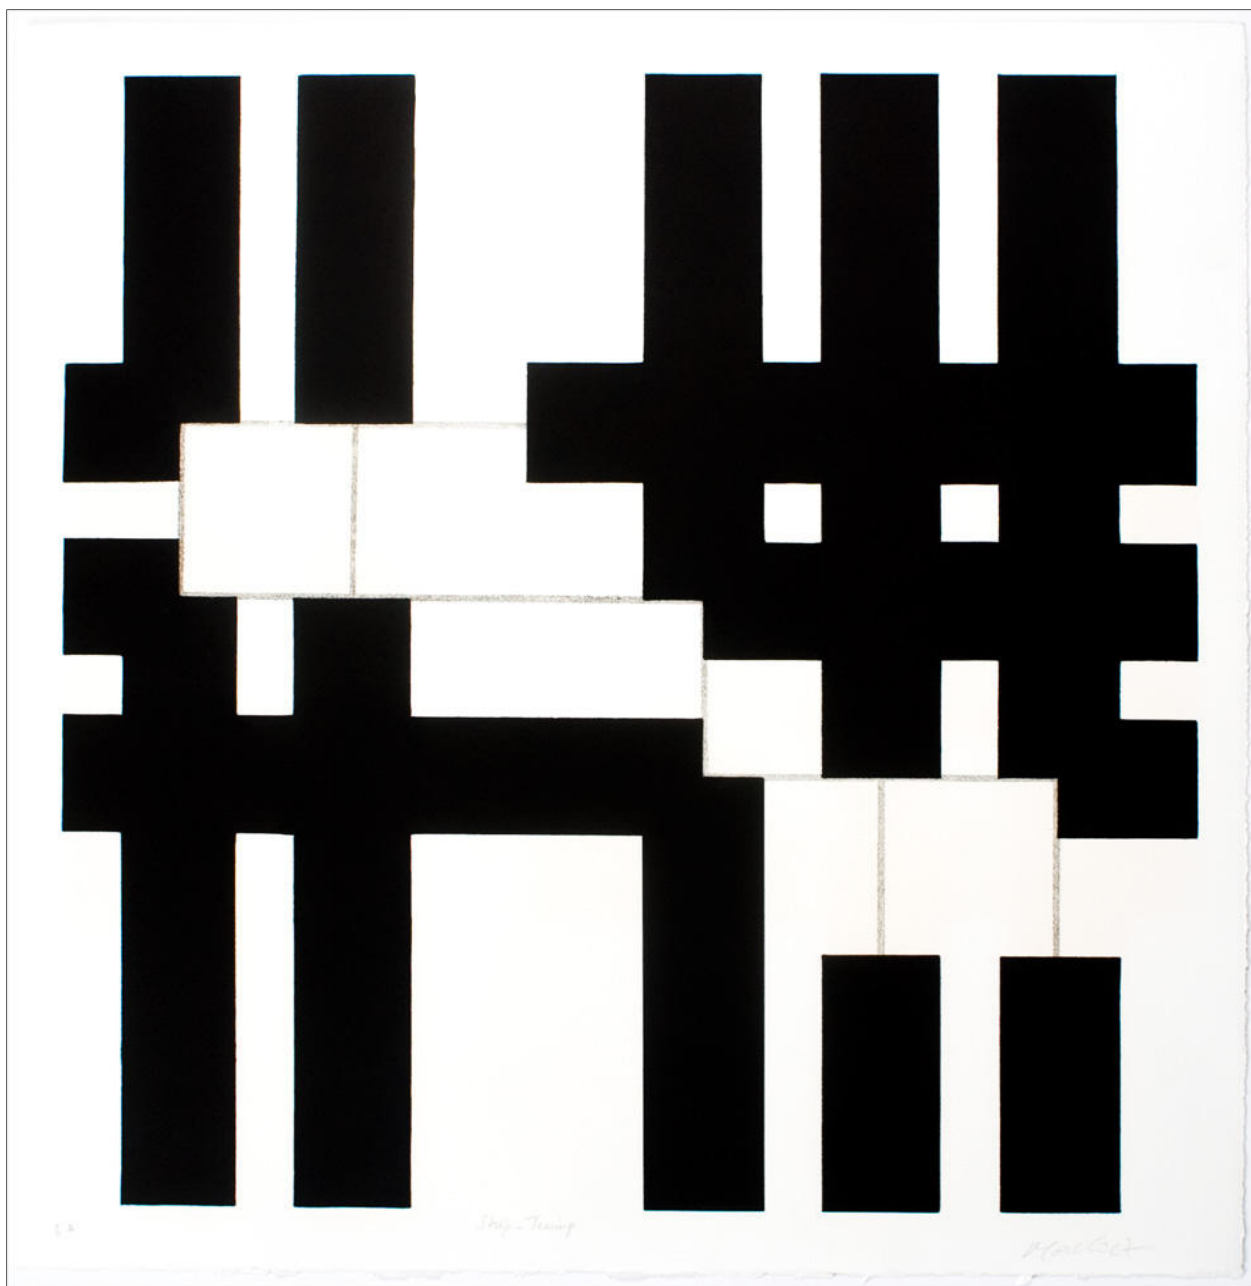

François MORELLET

Trames superposées de 1959/60, 48/50, 1978

Sérigraphie originale - exemplaire 48/50
Signée et numérotée au crayon par l'artiste
Dimension impression : 40x40cm
Dimension papier : 76x57,5 cm

76 x 57.5 cm

78001 E 48

François MORELLET

Strip-Teasing, 1 = 90°, EA, 2005

Lithographie originale - exemplaire ea
Signée et numérotée au crayon par l'artiste
Dimension impression : 58x58 cm
Dimension papier : 63x63cm

Pi et Plis (jaune), 23/60, 2008

Digigraphie originale - exemplaire 23/60
Signée, datée et numérotée par l'artiste

111 x 111 cm

08004 E #23

François MORELLET

Pi et Plis (noir), 22/60, 2008

Digigraphie originale - exemplaire 22/60
Signée, datée et numérotée par l'artiste

111 x 111 cm

08006E #22

François MORELLET

Pi et Plis (rouge), 23/60, 2008

Digigraphie originale - exemplaire 23/60
Signée, datée et numérotée par l'artiste au dos

111 x 111 cm

08005E #23