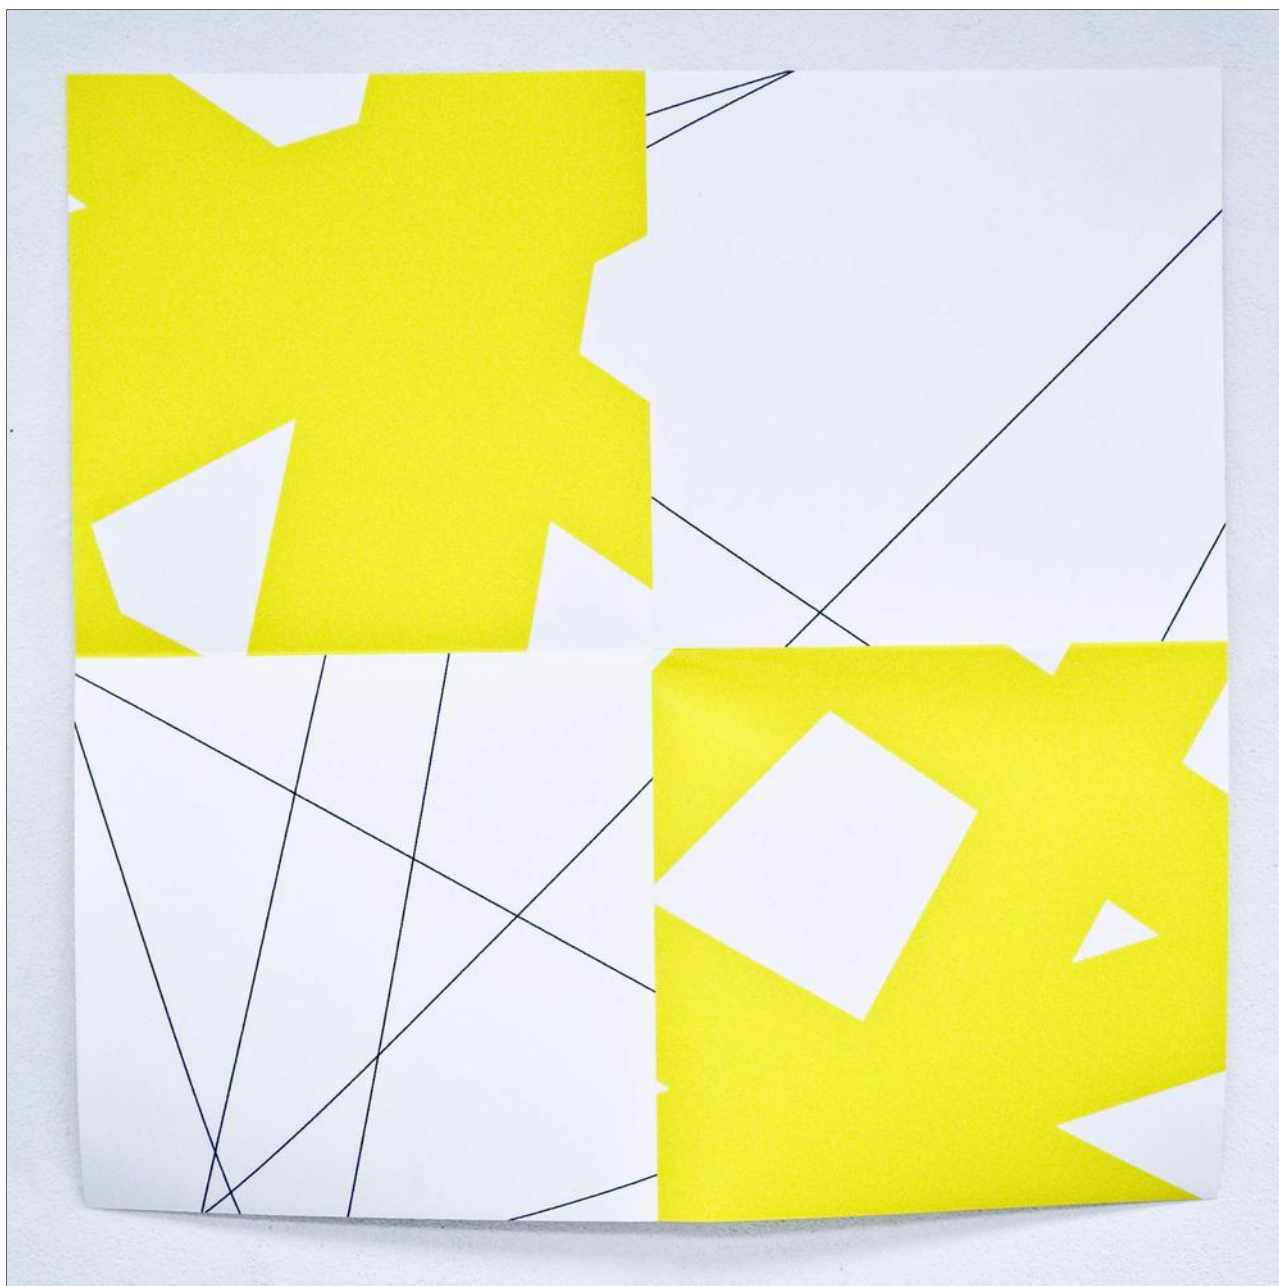

François MORELLET

Trames superposées de 1959/60, 48/50, 1978

Sérigraphie originale - exemplaire 48/50
Signée et numérotée au crayon par l'artiste
Dimension impression : 40x40cm
Dimension papier : 76x57,5 cm

63 x 63 cm

05004 E

François MORELLET

Striptyque, EA 9/10, 2007

Sérigraphie originale - exemplaire EA 9/10
Signée et numérotée au crayon par l'artiste

34.8 x 84.8 cm

07001 E 9

François MORELLET

Pi et Plis (jaune), 23/60, 2008

Digigraphie originale - exemplaire 23/60
Signée, datée et numérotée par l'artiste

111 x 111 cm

08004 E #23

François MORELLET

Pi et Plis (noir), 22/60, 2008

Digigraphie originale - exemplaire 22/60
Signée, datée et numérotée par l'artiste

111 x 111 cm

08006E #22

François MORELLET

Pi et Plis (rouge), 23/60, 2008

Digigraphie originale - exemplaire 23/60
Signée, datée et numérotée par l'artiste au dos

111 x 111 cm

08005E #23