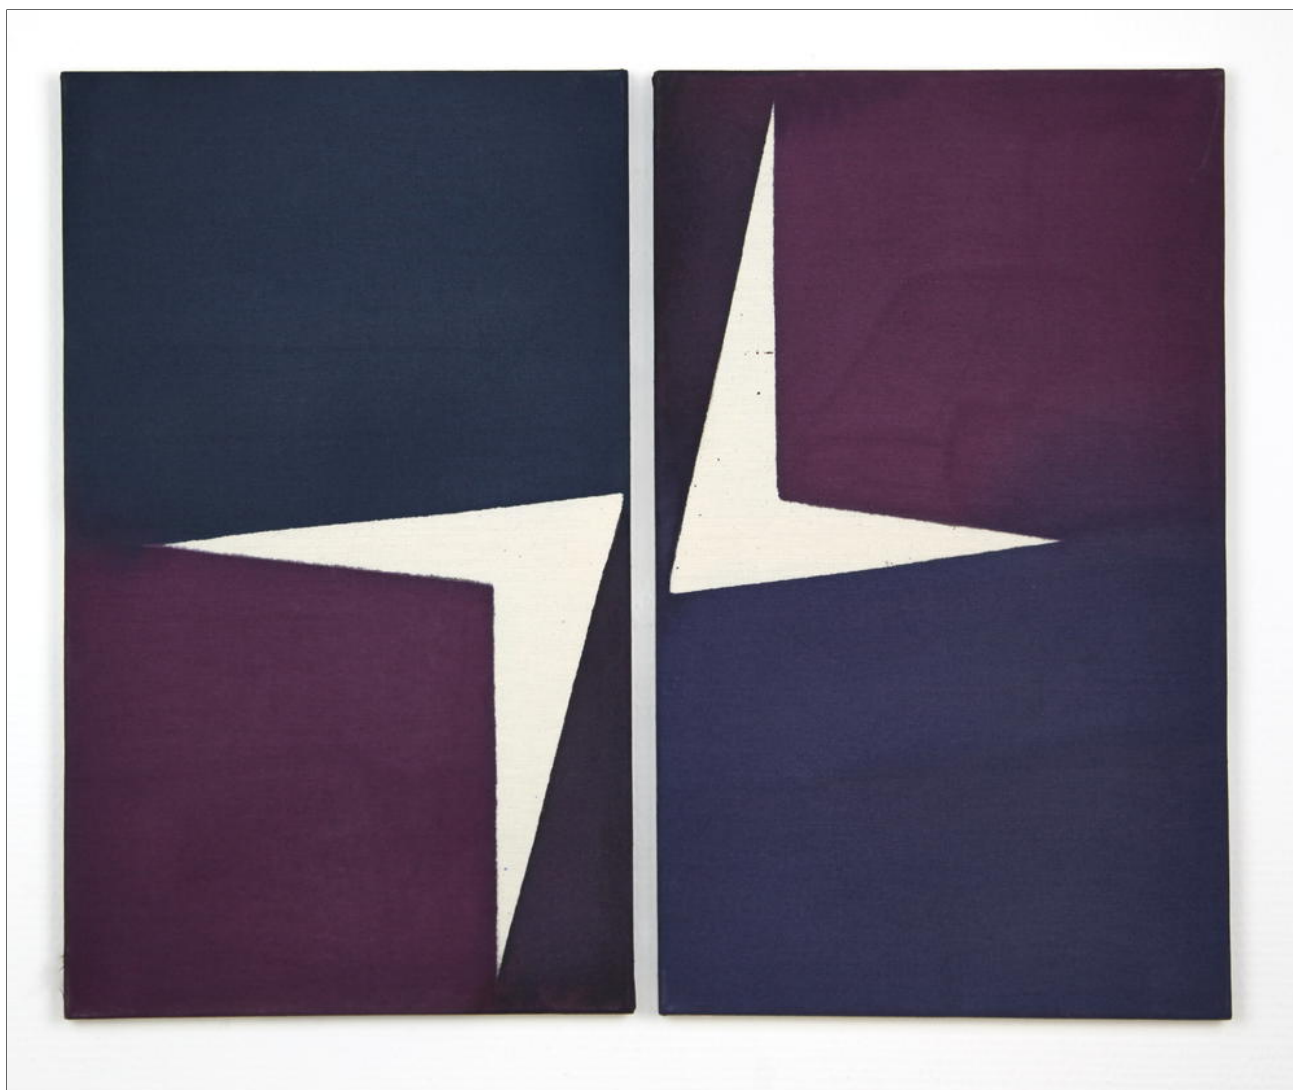

Guillaume MOSCHINI

Sans titre 024 Dyptique, 2017

Encre et acrylique sur toile - dyptique
Oeuvre unique, signée et datée par l'artiste

2x 55 x 33 cm