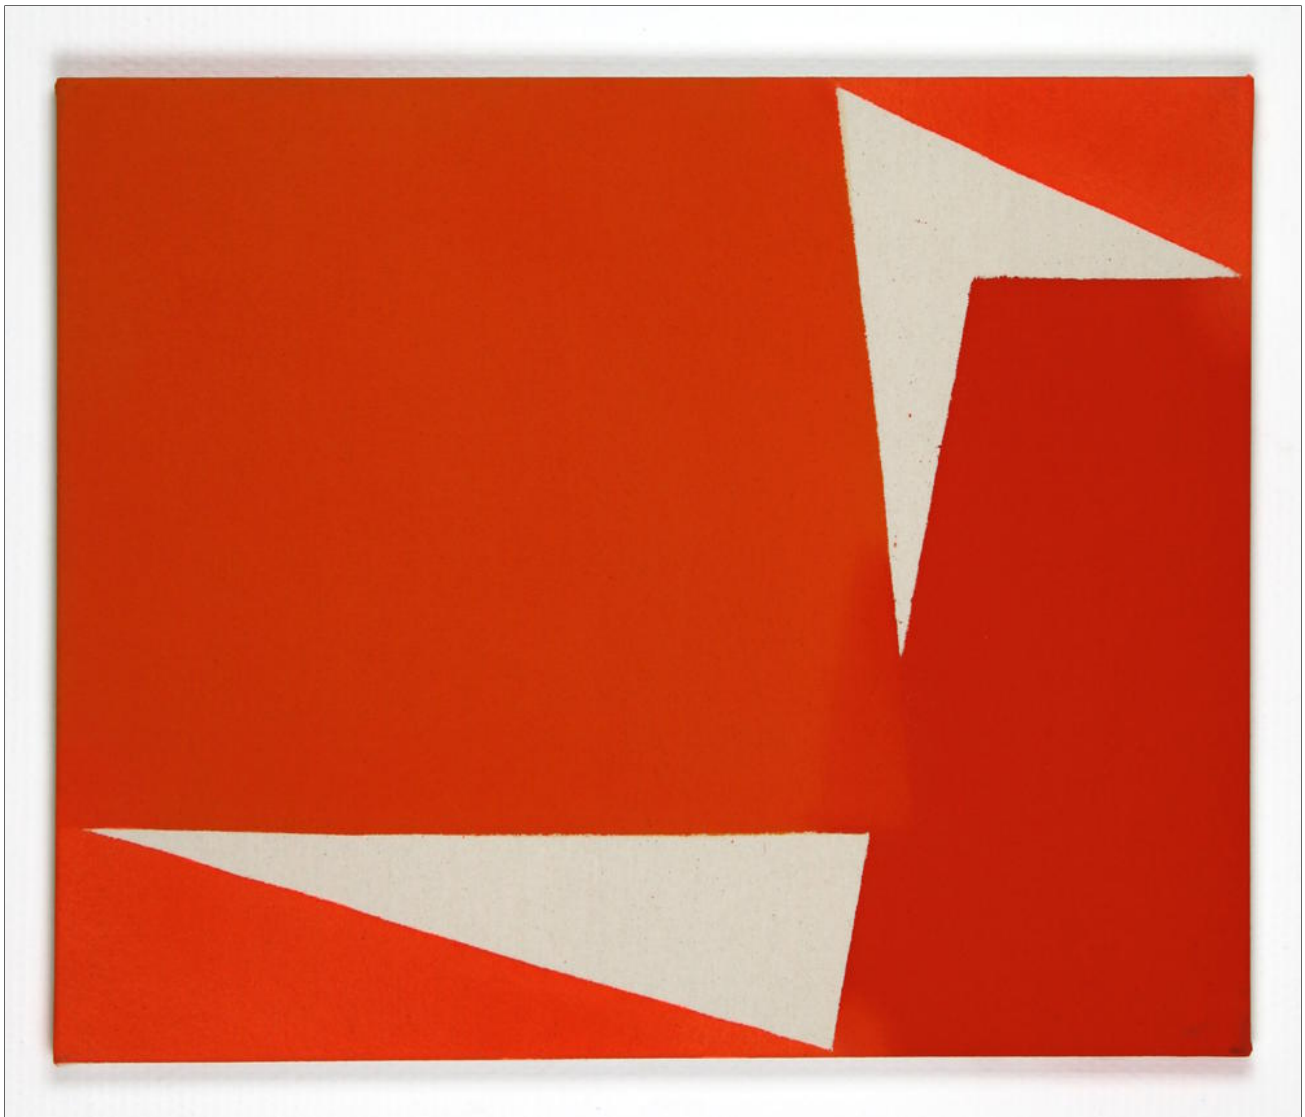

Guillaume MOSCHINI

Sans titre 015 série décroisé, 2017

Encre et acrylique sur toile
Oeuvre unique, signée et datée par l'artiste

50 x 61 cm