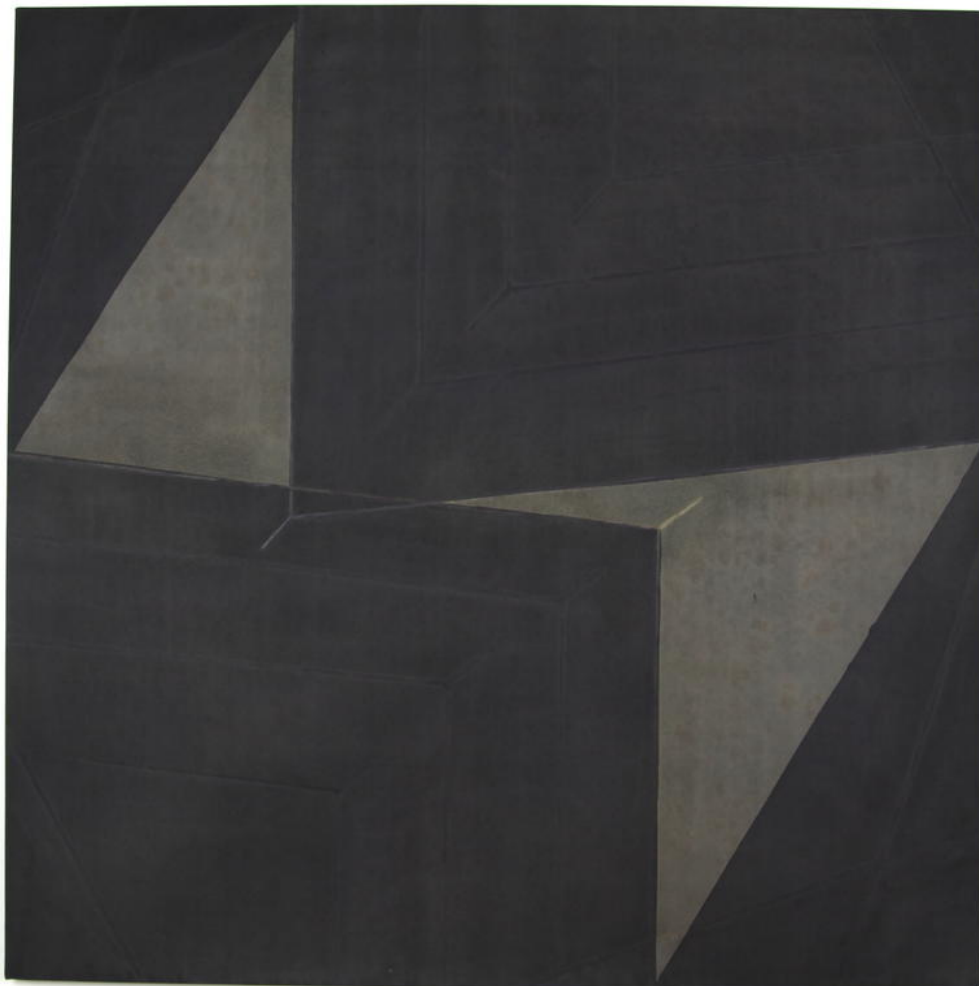

Guillaume MOSCHINI

Sans titre 026 multi décroisé, 2017

Encre et acrylique sur toile

Oeuvre unique, signée et datée par l'artiste

100 x 100 cm