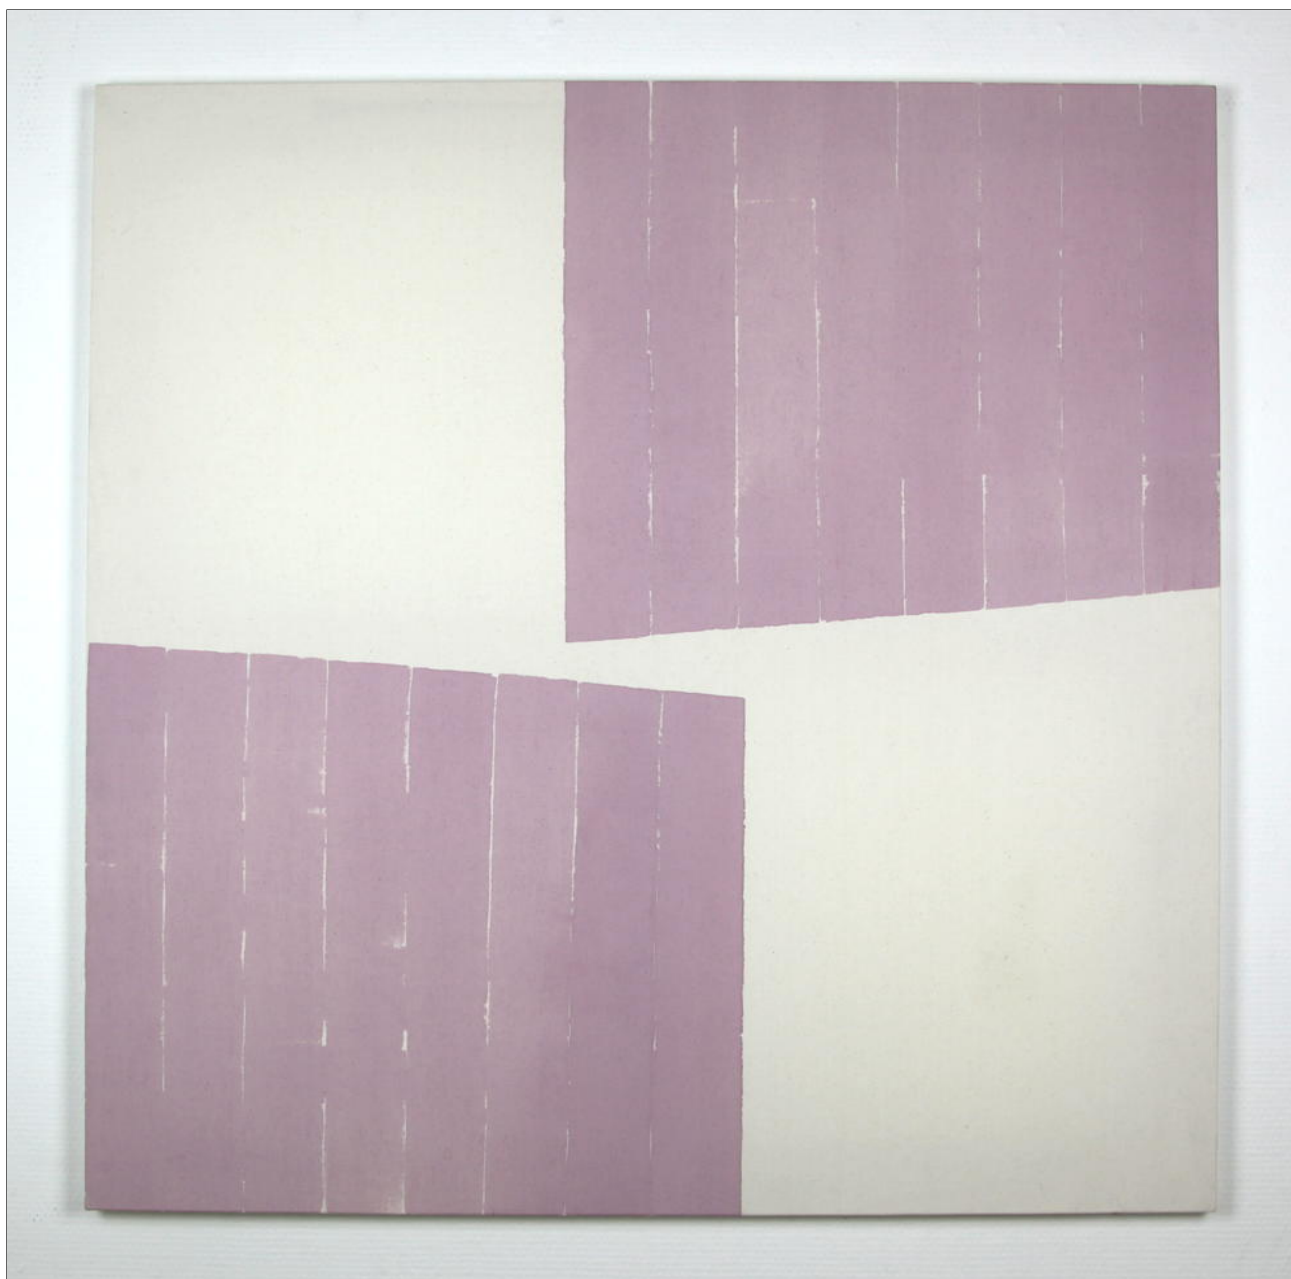

Guillaume MOSCHINI

Sans titre 015 SL Kré, 2015

Encre et acrylique sur toile
Oeuvre unique, signée et datée par l'artiste

100 x 100 cm