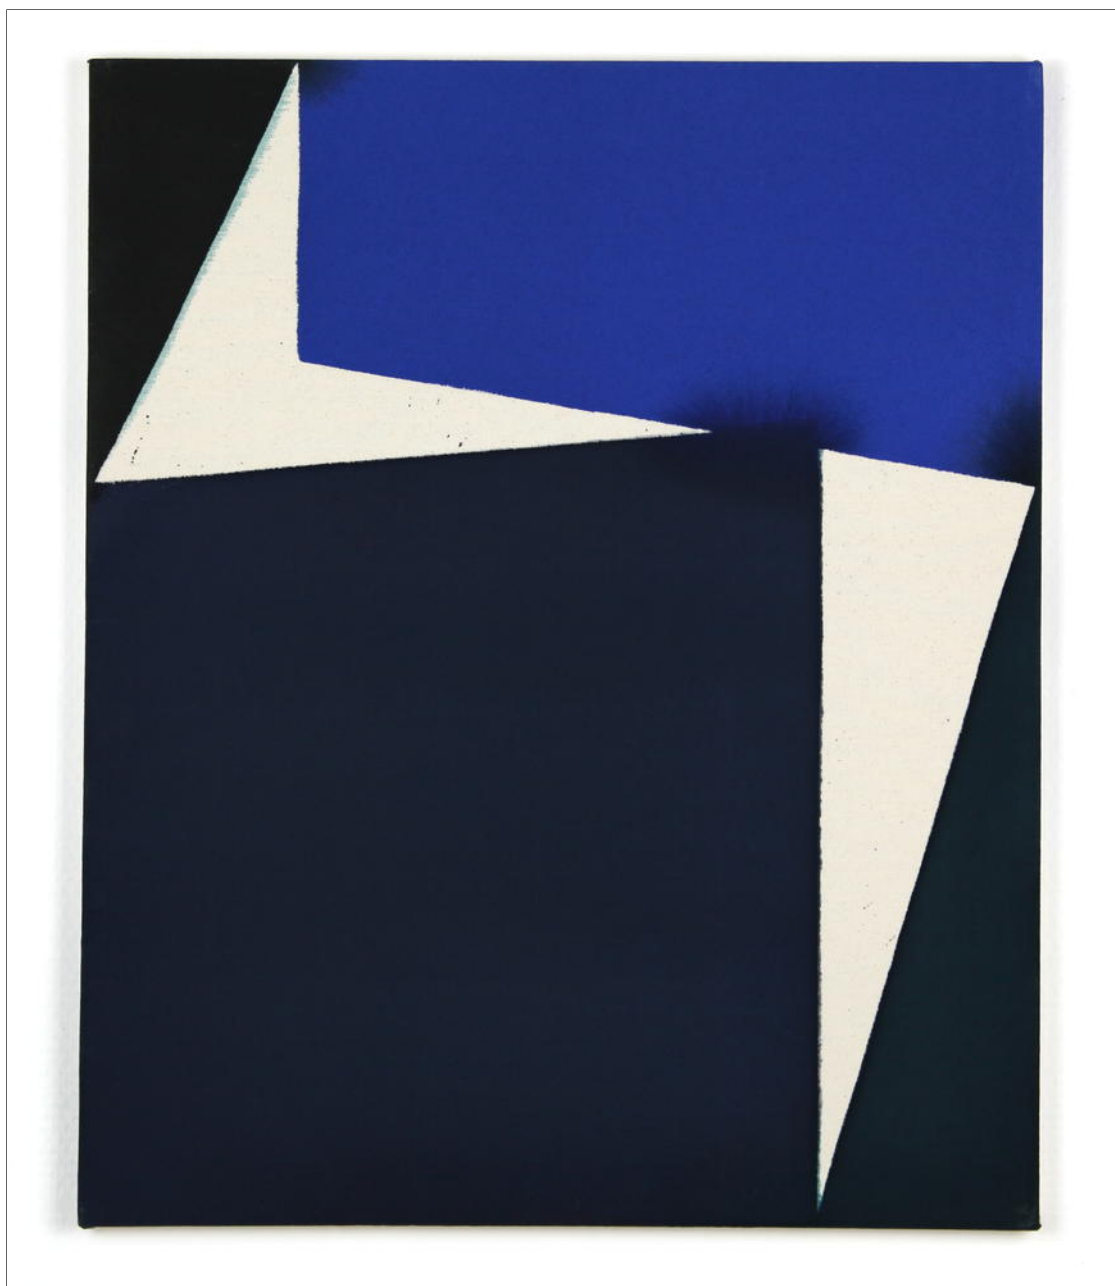

Guillaume MOSCHINI

Sans titre 016 série décroisé, 2017

Encre et acrylique sur toile

Oeuvre unique, signée et datée par l'artiste

50 x 61 cm