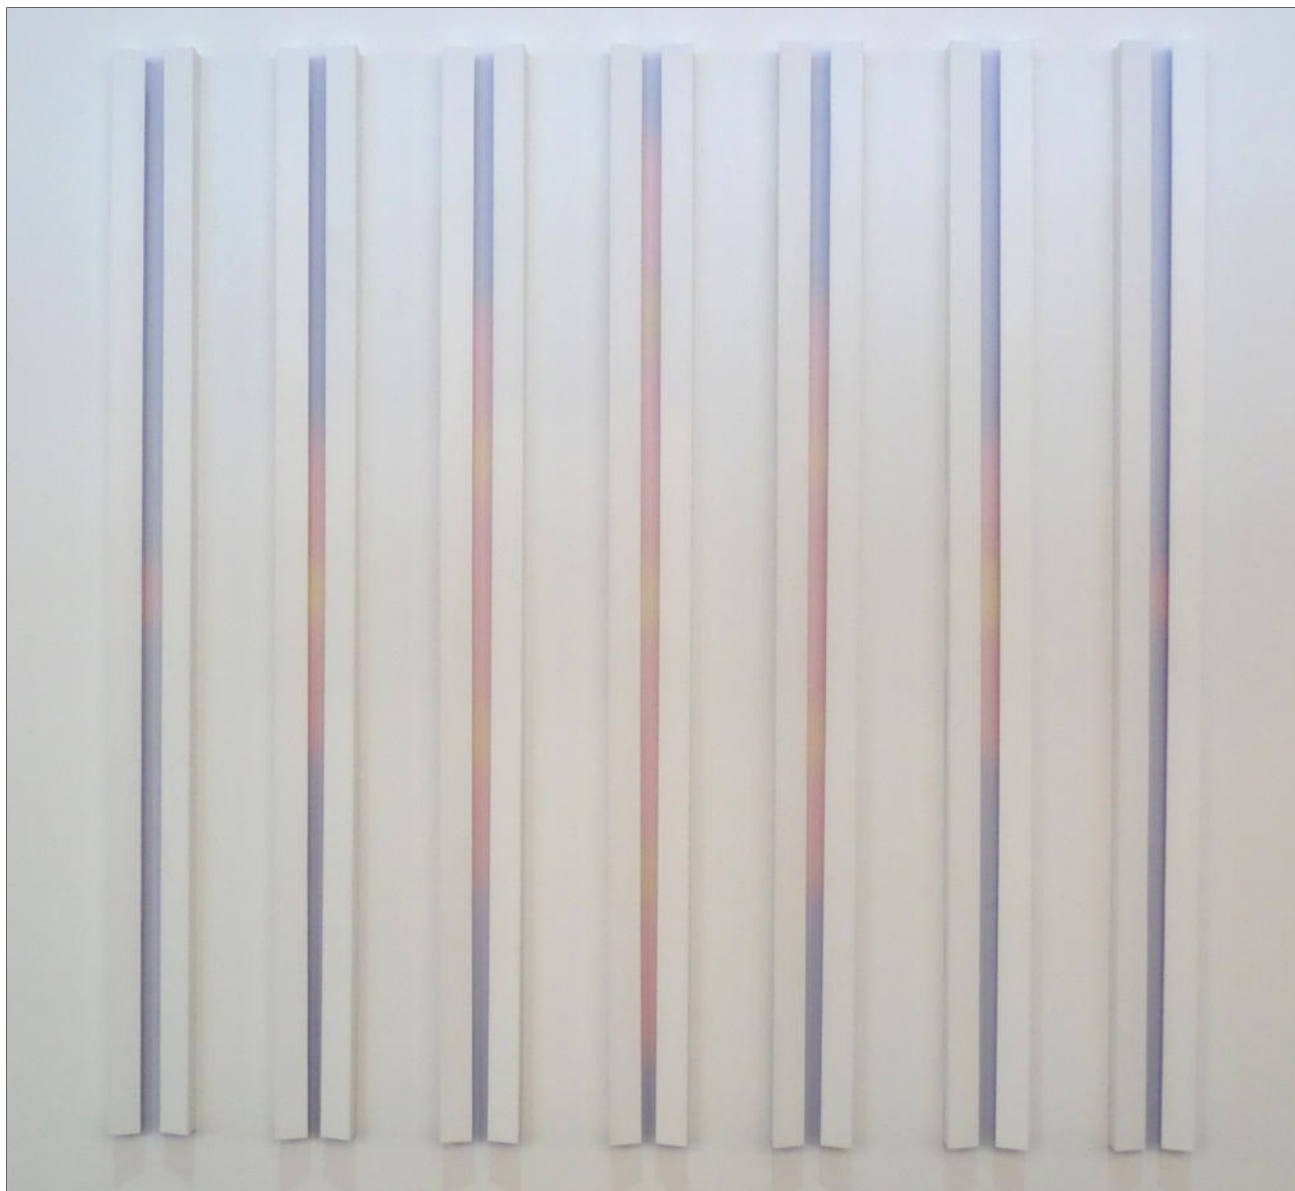

**Gerhard DOEHLER**

*Sans titre cercle, 2006*

Sculpture murale - acrylique et vernis sur aluminium  
Oeuvre unique signée et datée au dos par l'artiste

40 cm de diamètre

**Gerhard DOEHLER**

*Sans titre cercle, 2006*

Sculpture murale - acrylique et vernis sur aluminium  
Oeuvre unique signée et datée au dos par l'artiste

27 cm de diamètre

**Gerhard DOEHLER**

*Sans titre cercle, 2007*

Sculpture murale - acrylique et vernis sur aluminium  
Oeuvre unique signée et datée au dos par l'artiste

50 cm de diamètre

**Gerhard DOEHLER**

*Sans titre cercle, 2007*

Sculpture murale - acrylique et vernis sur aluminium  
Oeuvre unique signée et datée au dos par l'artiste

180 cm de diamètre

**Gerhard DOEHLER**

*Sans titre cercle, 2009*

Sculpture murale - acrylique et vernis sur aluminium  
Oeuvre unique signée et datée au dos par l'artiste

90 cm de diamètre

**Gerhard DOEHLER**

*Chromophores*, 2012

Sculpture murale - acrylique et vernis sur bois