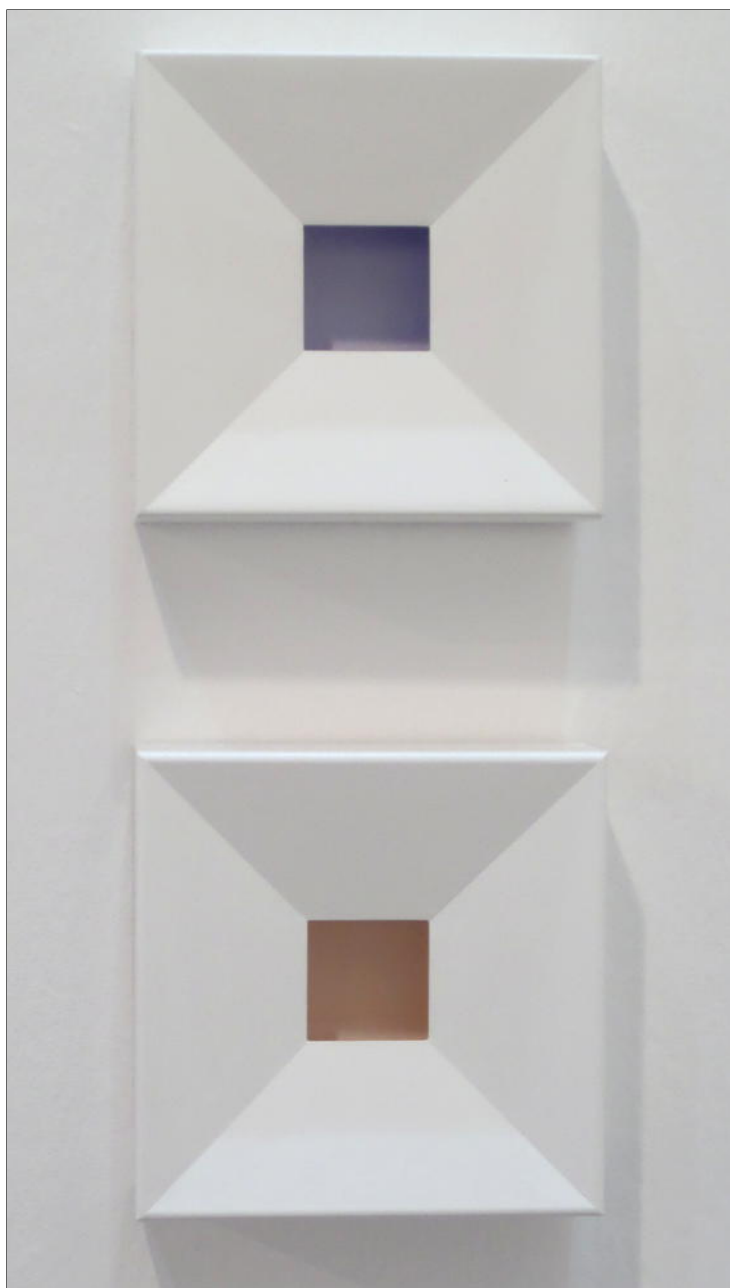

Gerhard DOEHLER

Chromophores (Bleu orange), 2012

Sculpture murale - acrylique sur bois, vernis
2 éléments avec accrochage vertical ou horizontal
Oeuvre unique signée et datée au dos par l'artiste

Deux éléments de 14 x 14 x 5 cm