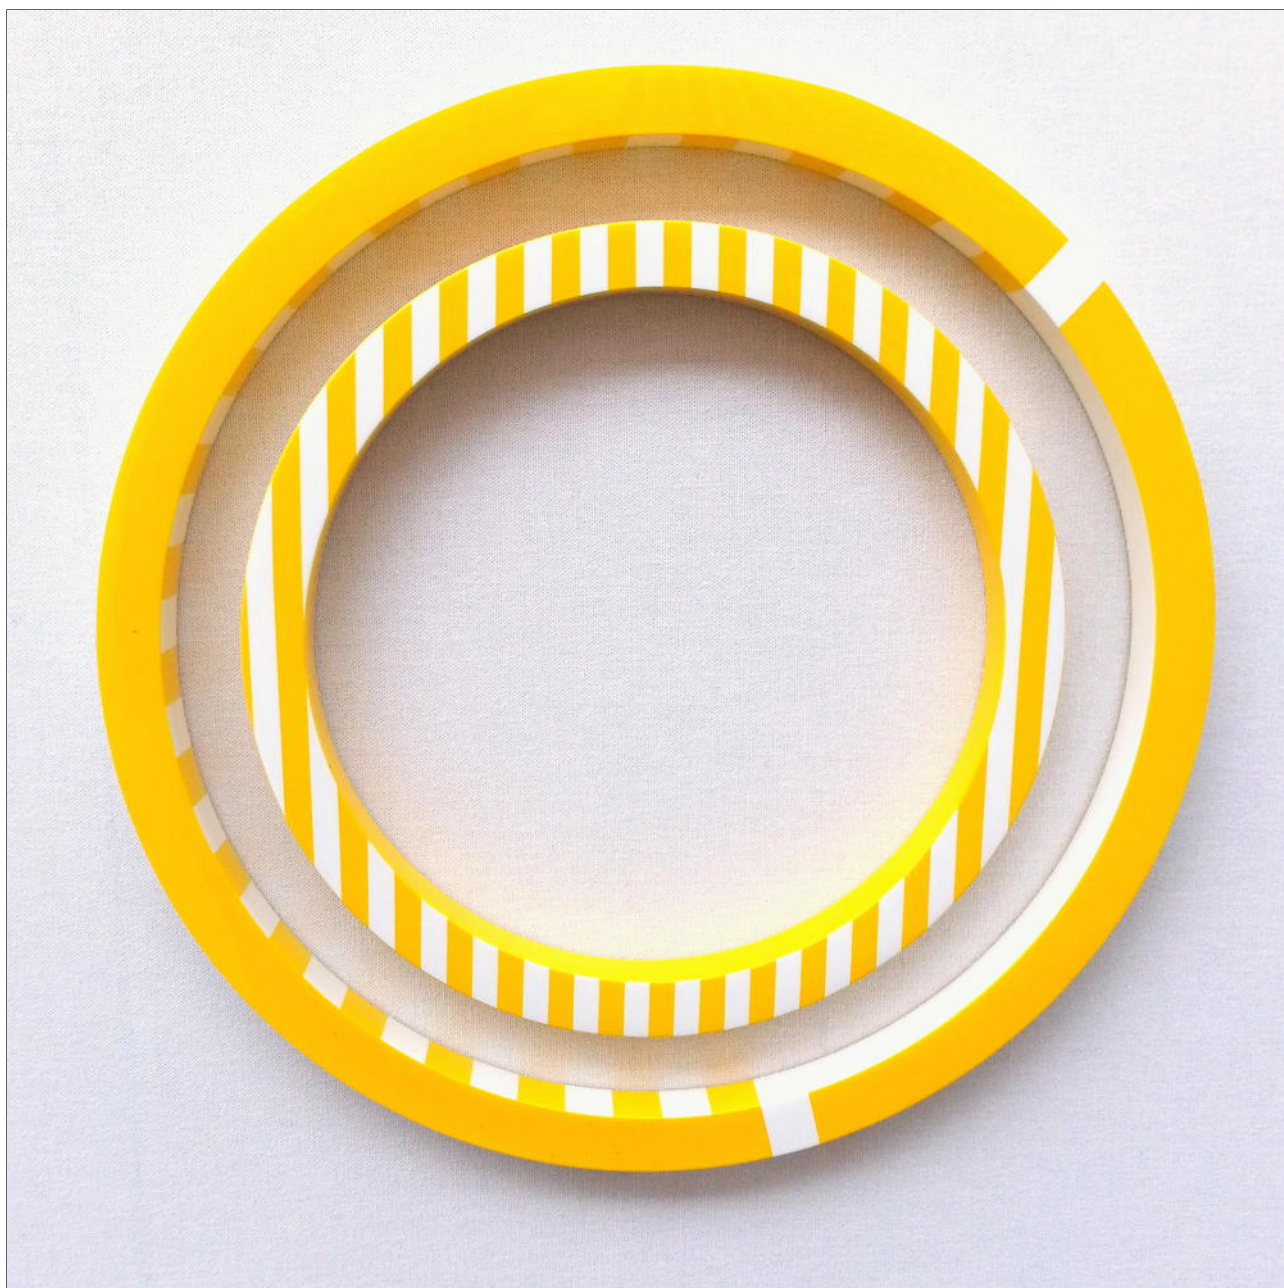

**Gerhard DOEHLER**

*Sans titre cercle, 2006*

Sculpture murale - acrylique et vernis sur aluminium  
Oeuvre unique signée et datée au dos par l'artiste

40 cm de diamètre

**Gerhard DOEHLER**

*Sans titre cercle, 2006*

Sculpture murale - acrylique et vernis sur aluminium  
Oeuvre unique signée et datée au dos par l'artiste

27 cm de diamètre

**Gerhard DOEHLER**

*Sans titre cercle, 2007*

Sculpture murale - acrylique et vernis sur aluminium  
Oeuvre unique signée et datée au dos par l'artiste

50 cm de diamètre

**Gerhard DOEHLER**

*Sans titre cercle, 2007*

Sculpture murale - acrylique et vernis sur aluminium  
Oeuvre unique signée et datée au dos par l'artiste

180 cm de diamètre

**Gerhard DOEHLER**

Oeuvre unique signée et datée par l'artiste

14 éléments jaune, bleu, magenta

177 x 185 x 5 cm

**Gerhard DOEHLER**

*Chromophores (Bleu orange), 2012*

Sculpture murale - acrylique sur bois, vernis  
2 éléments avec accrochage vertical ou horizontal  
Oeuvre unique signée et datée au dos par l'artiste