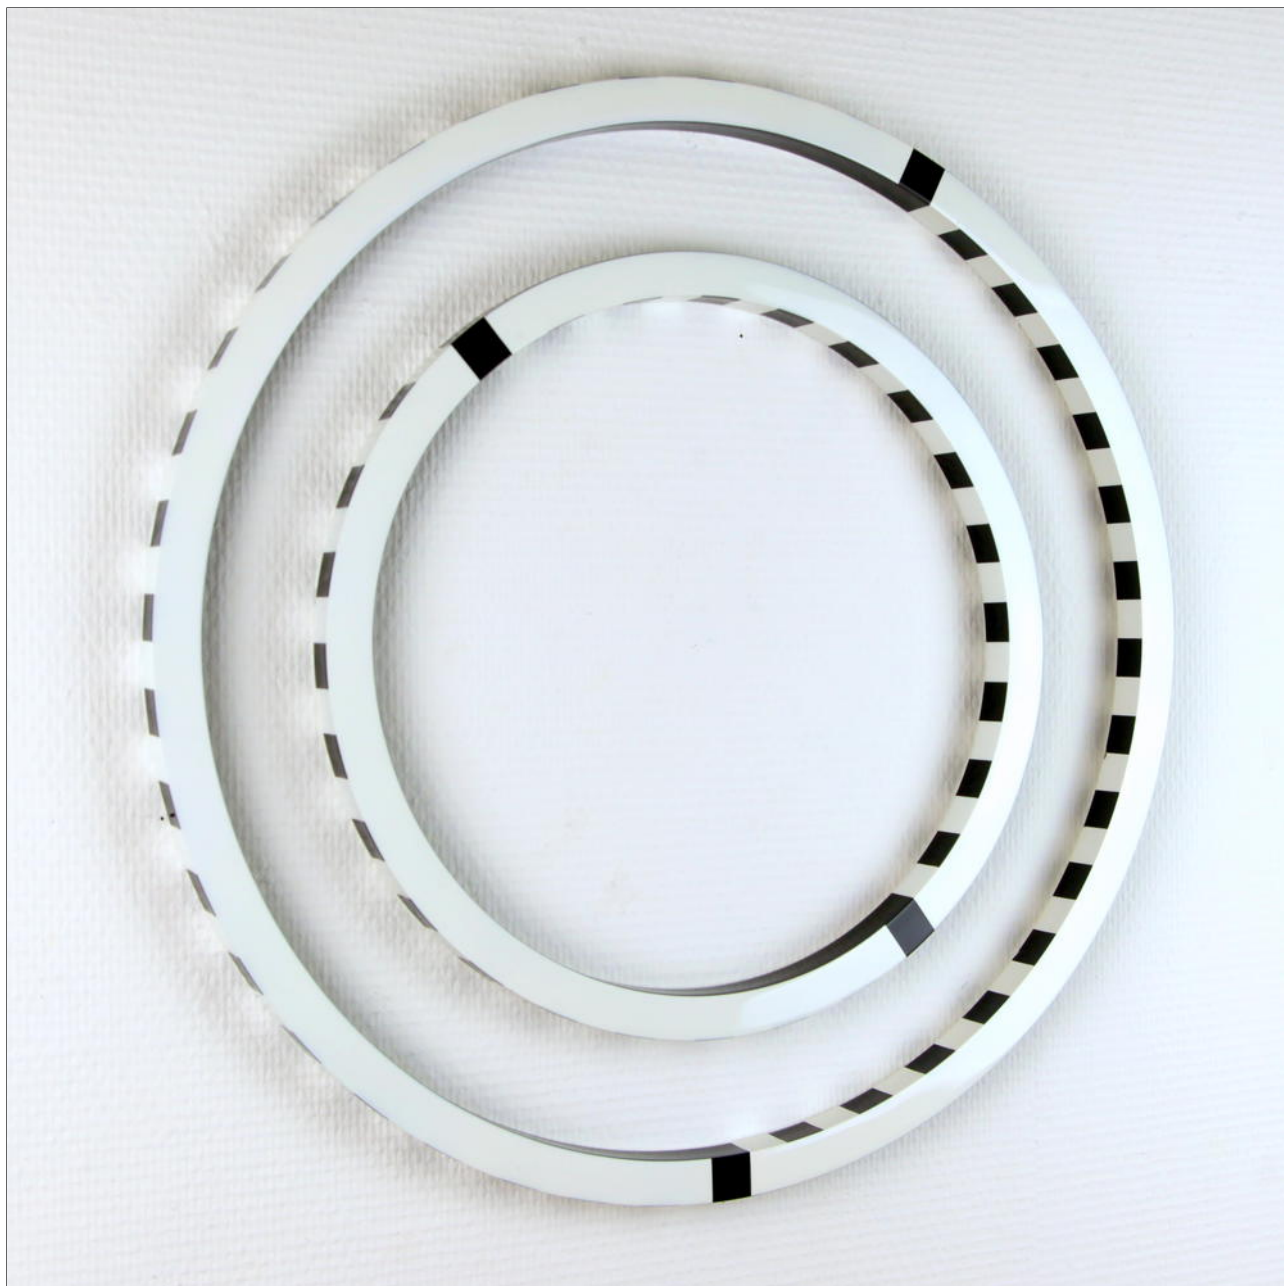

**Gerhard DOEHLER**

*Sans titre cercle, 2006*

Sculpture murale - acrylique et vernis sur aluminium  
Oeuvre unique signée et datée au dos par l'artiste

40 cm de diamètre

**Gerhard DOEHLER**

*Sans titre cercle, 2006*

Sculpture murale - acrylique et vernis sur aluminium  
Oeuvre unique signée et datée au dos par l'artiste

27 cm de diamètre

**Gerhard DOEHLER**

*Sans titre cercle, 2007*

Sculpture murale - acrylique et vernis sur aluminium  
Oeuvre unique signée et datée au dos par l'artiste

50 cm de diamètre

**Gerhard DOEHLER**

*Sans titre cercle, 2007*

Sculpture murale - acrylique et vernis sur aluminium  
Oeuvre unique signée et datée au dos par l'artiste

180 cm de diamètre

**Gerhard DOEHLER**

Deux éléments de 14 x 14 x 5 cm

**Gerhard DOEHLER**

*Chromophores (Jaune Vert Rose), 2012*

Sculpture murale - acrylique sur bois, vernis  
2 éléments avec accrochage vertical ou horizontal  
Oeuvre unique signée et datée par l'artiste au dos