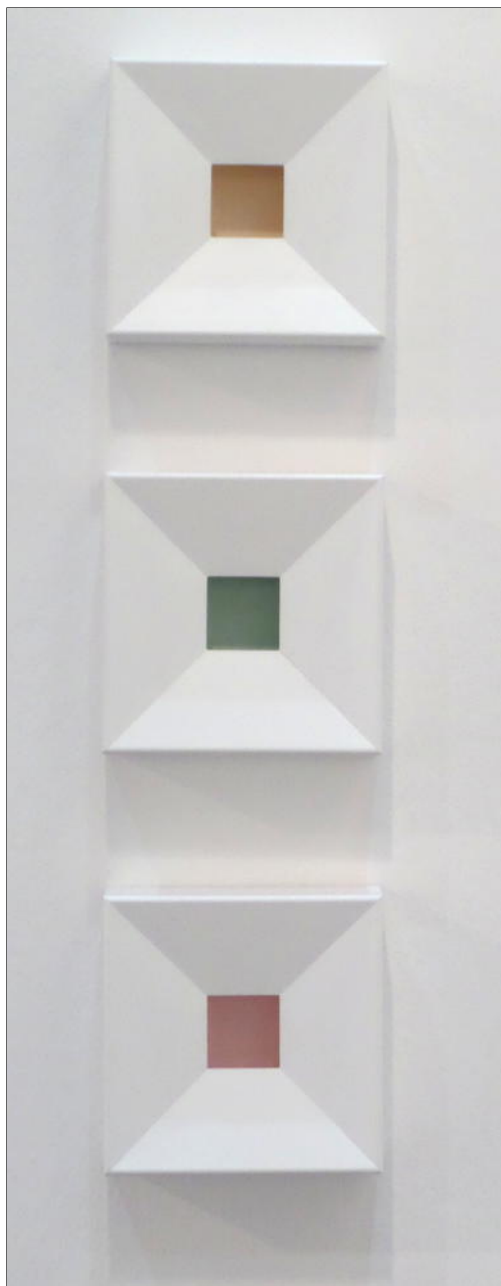

**Gerhard DOEHLER**

*Sans titre cercle, 2006*

Sculpture murale - acrylique et vernis sur aluminium  
Oeuvre unique signée et datée au dos par l'artiste

40 cm de diamètre

**Gerhard DOEHLER**

*Sans titre cercle, 2006*

Sculpture murale - acrylique et vernis sur aluminium  
Oeuvre unique signée et datée au dos par l'artiste

27 cm de diamètre

**Gerhard DOEHLER**

*Sans titre cercle, 2007*

Sculpture murale - acrylique et vernis sur aluminium  
Oeuvre unique signée et datée au dos par l'artiste

Oeuvre unique signée et datée par l'artiste

14 éléments jaune, bleu, magenta

177 x 185 x 5 cm

**Gerhard DOEHLER**

*Chromophores (Bleu orange), 2012*

Sculpture murale - acrylique sur bois, vernis  
2 éléments avec accrochage vertical ou horizontal  
Oeuvre unique signée et datée au dos par l'artiste

Deux éléments de 14 x 14 x 5 cm

**Gerhard DOEHLER**

*Chromophores (Jaune Vert Rose), 2012*

Sculpture murale - acrylique sur bois, vernis  
2 éléments avec accrochage vertical ou horizontal  
Oeuvre unique signée et datée par l'artiste au dos