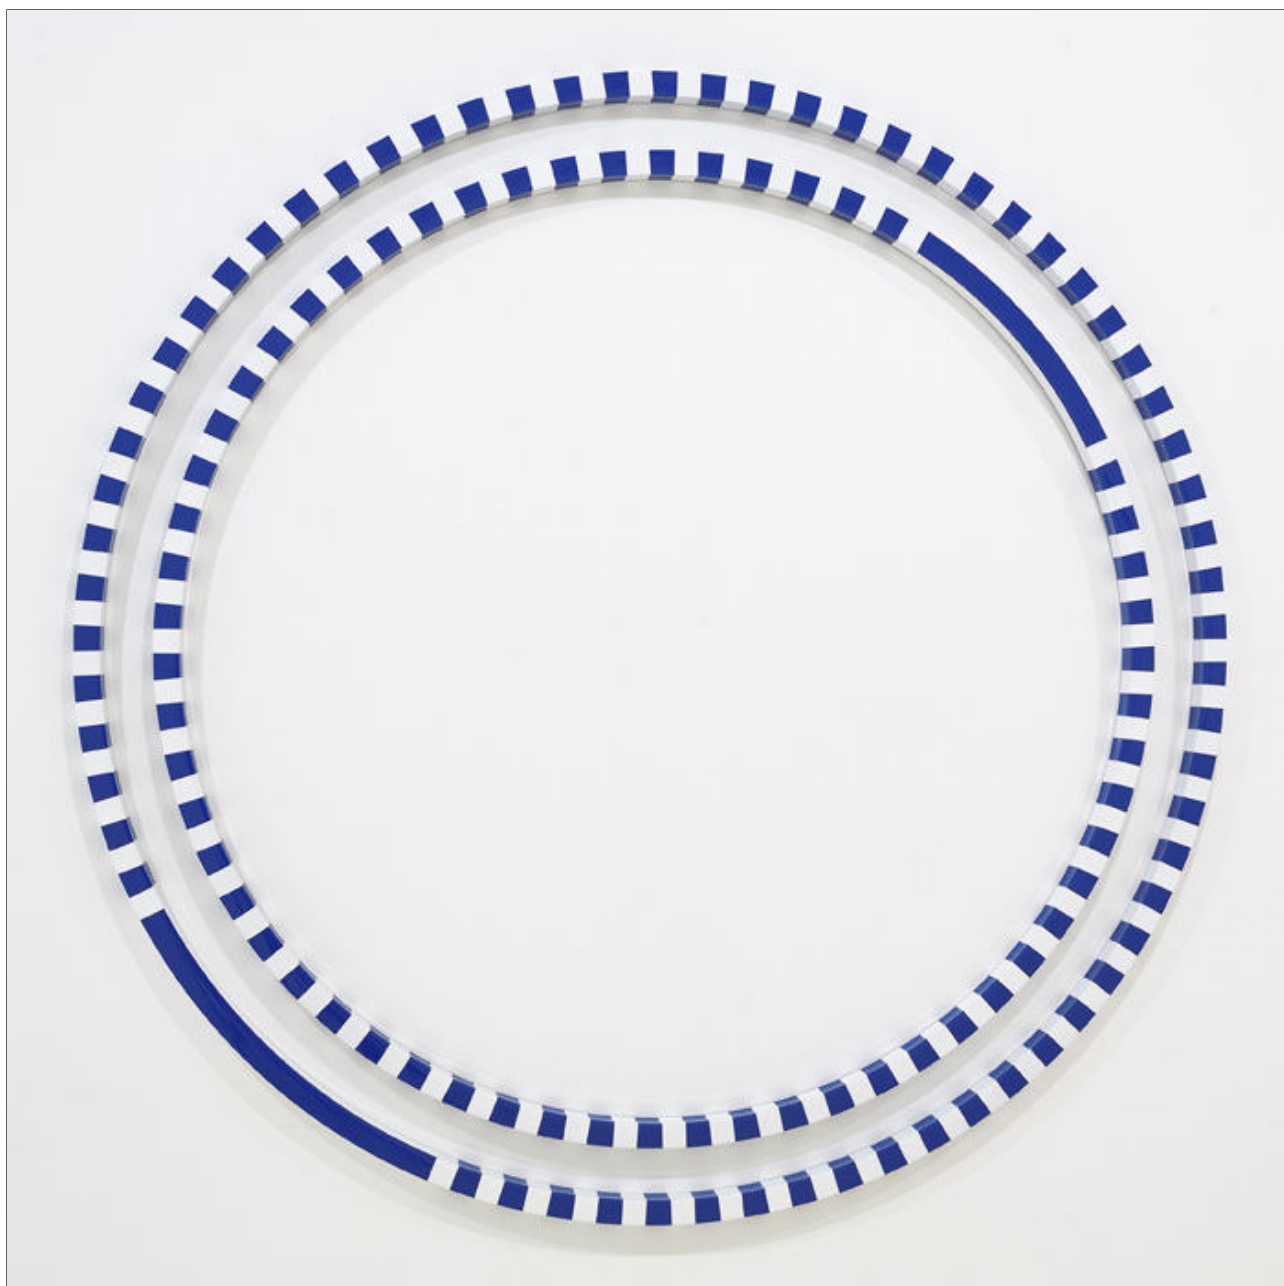

**Gerhard DOEHLER**

*Sans titre cercle, 2006*

Sculpture murale - acrylique et vernis sur aluminium  
Oeuvre unique signée et datée au dos par l'artiste

40 cm de diamètre

**Gerhard DOEHLER**

*Sans titre cercle, 2006*

Sculpture murale - acrylique et vernis sur aluminium  
Oeuvre unique signée et datée au dos par l'artiste

27 cm de diamètre

**Gerhard DOEHLER**

*Sans titre cercle, 2007*

Sculpture murale - acrylique et vernis sur aluminium  
Oeuvre unique signée et datée au dos par l'artiste

50 cm de diamètre

**Gerhard DOEHLER**

*Sans titre cercle, 2007*

Sculpture murale - acrylique et vernis sur aluminium  
Oeuvre unique signée et datée au dos par l'artiste

180 cm de diamètre

**Gerhard DOEHLER**

Deux éléments de 14 x 14 x 5 cm

**Gerhard DOEHLER**

*Chromophores (Jaune Vert Rose), 2012*

Sculpture murale - acrylique sur bois, vernis  
2 éléments avec accrochage vertical ou horizontal  
Oeuvre unique signée et datée par l'artiste au dos