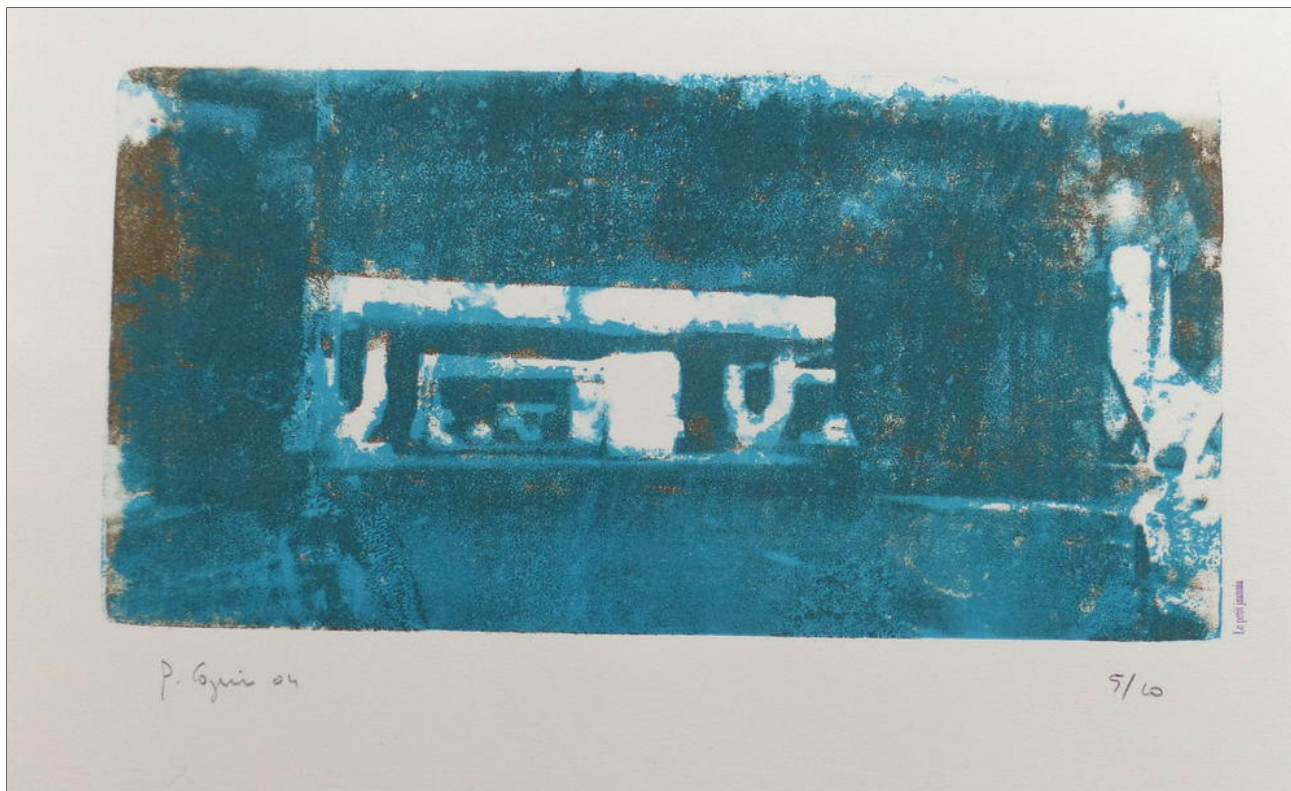

Philippe COGNÉE

New York, 3/14, 2001

Lithographie sur papier Vélín d'Arches, ex. 3/14

Tirage à 14 exemplaires

Numérotée et signée par l'artiste

28 x 32.5 cm

Philippe COGNÉE

Voie (gare de triage), 2004

Lithographie bicolore

Tirage à 10 exemplaires sur papier Vélín d'Arches

Numérotée et signée par l'artiste

28 x 38 cm

Philippe COGNÉE

Voie (route coté), 2004

Lithographie bicolore
Tirage à 10 exemplaires sur papier Vélin d'Arches
Numérotée et signée par l'artiste

28 x 38 cm

Philippe COGNÉE

Voie (tunnel), 5/10, 2004

Lithographie bicolore

Tirage à 10 exemplaires sur papier Vélin d'Arches

Numérotée et signée par l'artiste

28 x 38 cm

Philippe COGNÉE