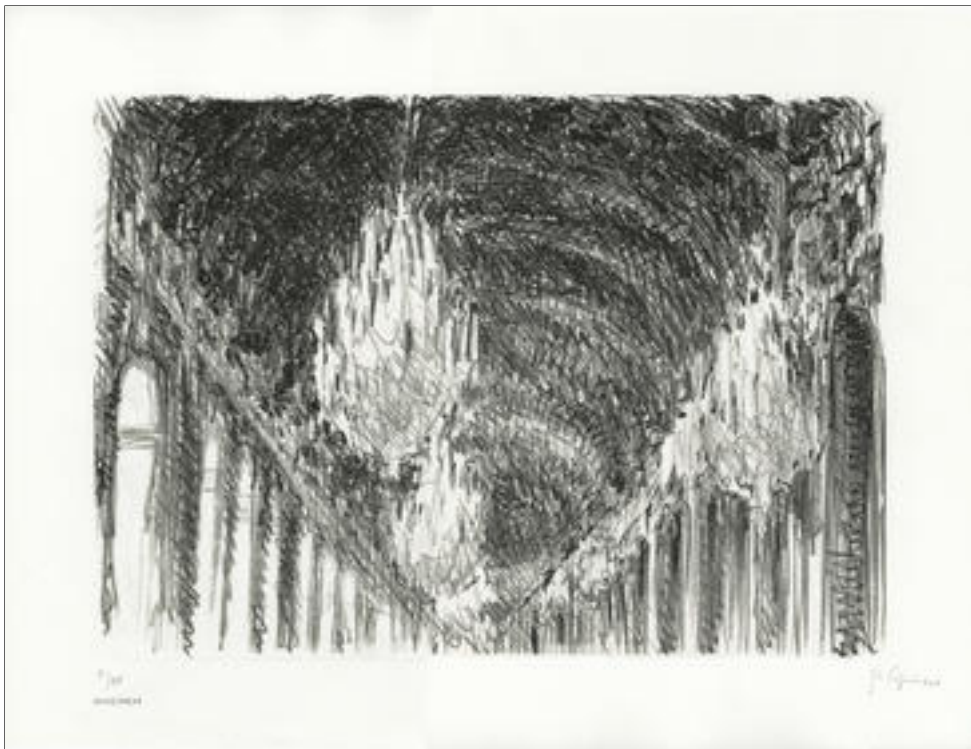

Philippe COGNÉE

Versailles (Galerie des glaces), 5/10, 2011

Lithographie, imprimée en noir sur papier BFK Rives. Ex. 5/10
Estampe signée, numérotée et tamponnée.

42 x 55 cm