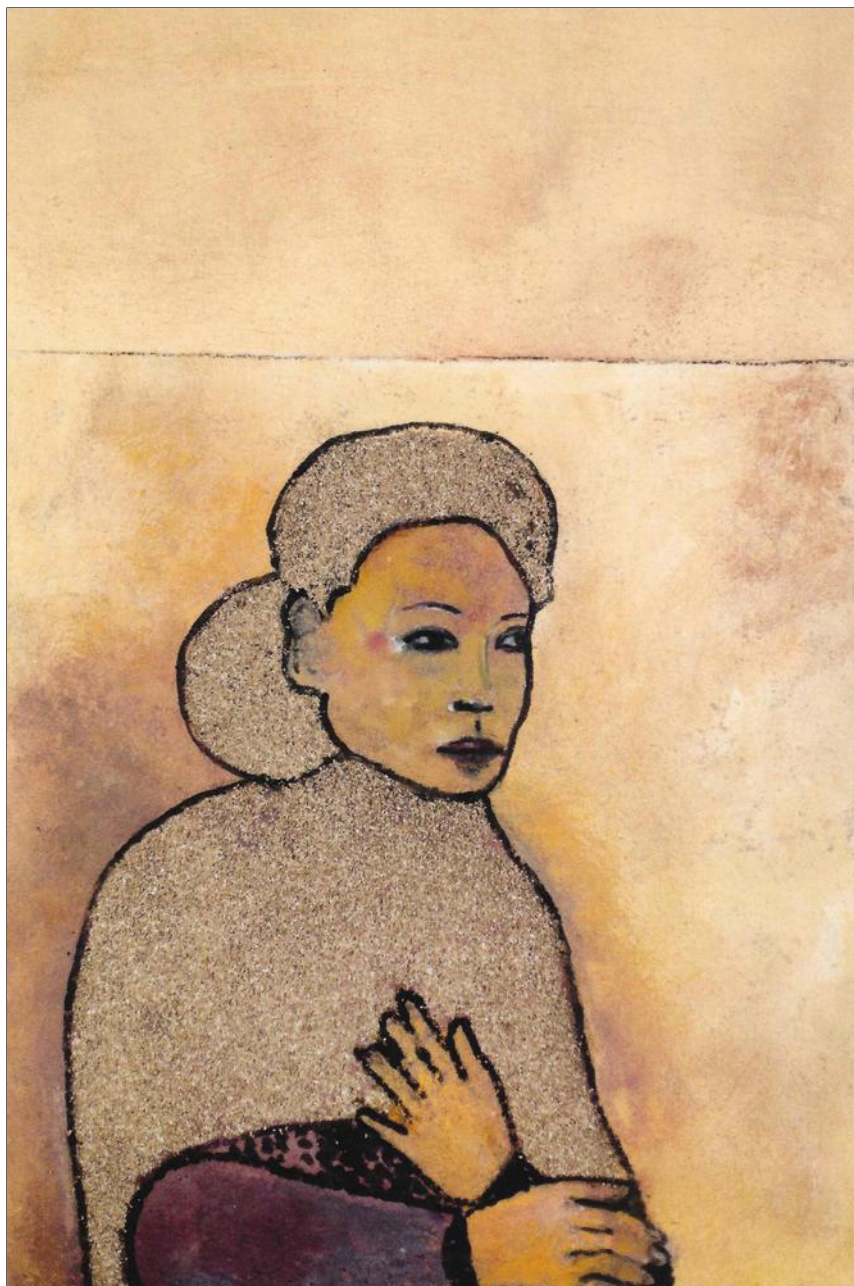

**Pierre ANTONIUCCI**

*Taureau au vert, 2007*

Technique mixte sur toile

Oeuvre unique signée et datée par l'artiste

61 x 50 cm

**Pierre ANTONIUCCI**

*Floraison*, novembre 2009

Technique mixte sur bois

Oeuvre unique signée et datée par l'artiste

70.5 x 21 cm

**Pierre ANTONIUCCI**

*Un soir, 2010*

Technique mixte sur toile

Oeuvre unique signée et datée par l'artiste

100 x 81 cm

**Pierre ANTONIUCCI**

*Automne*, 2014

Technique mixte sur toile

Oeuvre unique signée et datée par l'artiste

186 x 67 cm

**Pierre ANTONIUCCI**

*Dorée*, 2014

Technique mixte sur toile

Oeuvre unique signée et datée par l'artiste

92 x 60 cm

**Pierre ANTONIUCCI**

*Blanche*, 2015

Technique mixte sur toile

Oeuvre unique signée et datée par l'artiste

165 x 115 cm