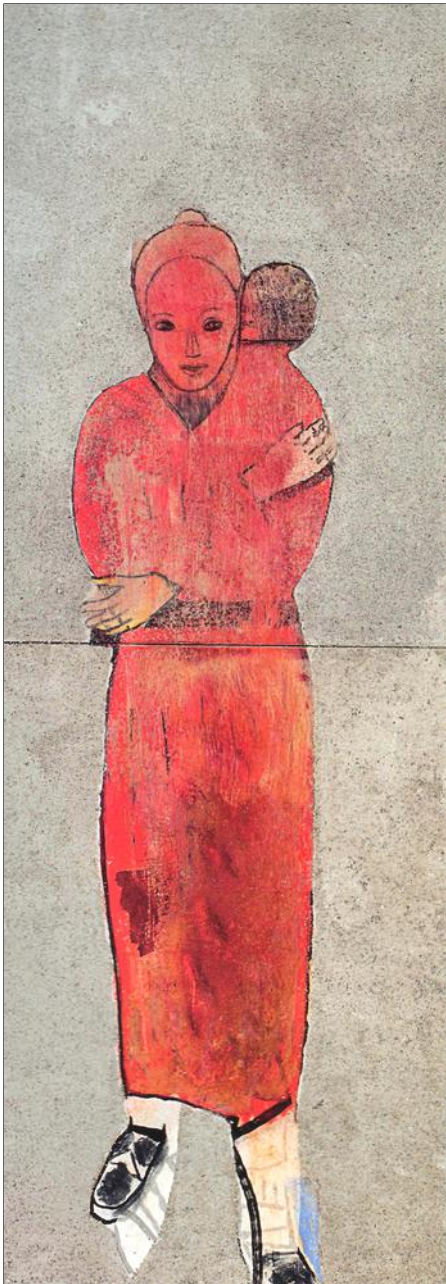

**Pierre ANTONIUCCI**

*Taureau au vert, 2007*

Technique mixte sur toile

Oeuvre unique signée et datée par l'artiste

61 x 50 cm

**Pierre ANTONIUCCI**

*Floraison*, novembre 2009

Technique mixte sur bois

Oeuvre unique signée et datée par l'artiste

70.5 x 21 cm

**Pierre ANTONIUCCI**

*Un soir, 2010*

Technique mixte sur toile

Oeuvre unique signée et datée par l'artiste

100 x 81 cm

**Pierre ANTONIUCCI**

*Automne*, 2014

Technique mixte sur toile

Oeuvre unique signée et datée par l'artiste

186 x 67 cm

**Pierre ANTONIUCCI**

*Dorée*, 2014

Technique mixte sur toile

Oeuvre unique signée et datée par l'artiste

92 x 60 cm

**Pierre ANTONIUCCI**

*Blanche*, 2015

Technique mixte sur toile

Oeuvre unique signée et datée par l'artiste

165 x 115 cm