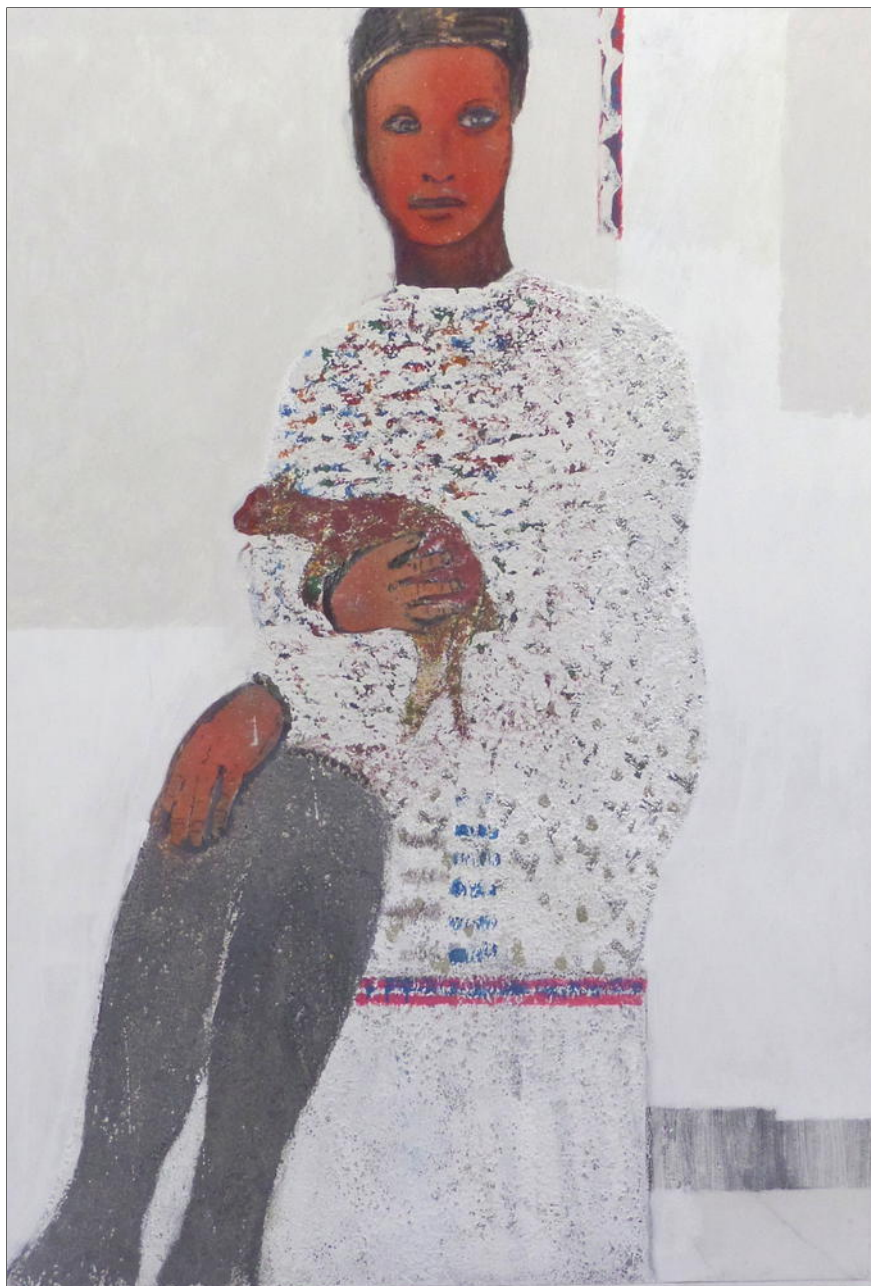

**Pierre ANTONIUCCI**

*Taureau au vert, 2007*

Technique mixte sur toile

Oeuvre unique signée et datée par l'artiste

61 x 50 cm

**Pierre ANTONIUCCI**

*Floraison*, novembre 2009

Technique mixte sur bois

Oeuvre unique signée et datée par l'artiste

70.5 x 21 cm

**Pierre ANTONIUCCI**

*Un soir, 2010*

Technique mixte sur toile

Oeuvre unique signée et datée par l'artiste

100 x 81 cm

**Pierre ANTONIUCCI**

*Automne*, 2014

Technique mixte sur toile

Oeuvre unique signée et datée par l'artiste

186 x 67 cm

**Pierre ANTONIUCCI**

*Dorée*, 2014

Technique mixte sur toile

Oeuvre unique signée et datée par l'artiste

92 x 60 cm

**Pierre ANTONIUCCI**

*Blanche*, 2015

Technique mixte sur toile

Oeuvre unique signée et datée par l'artiste

165 x 115 cm