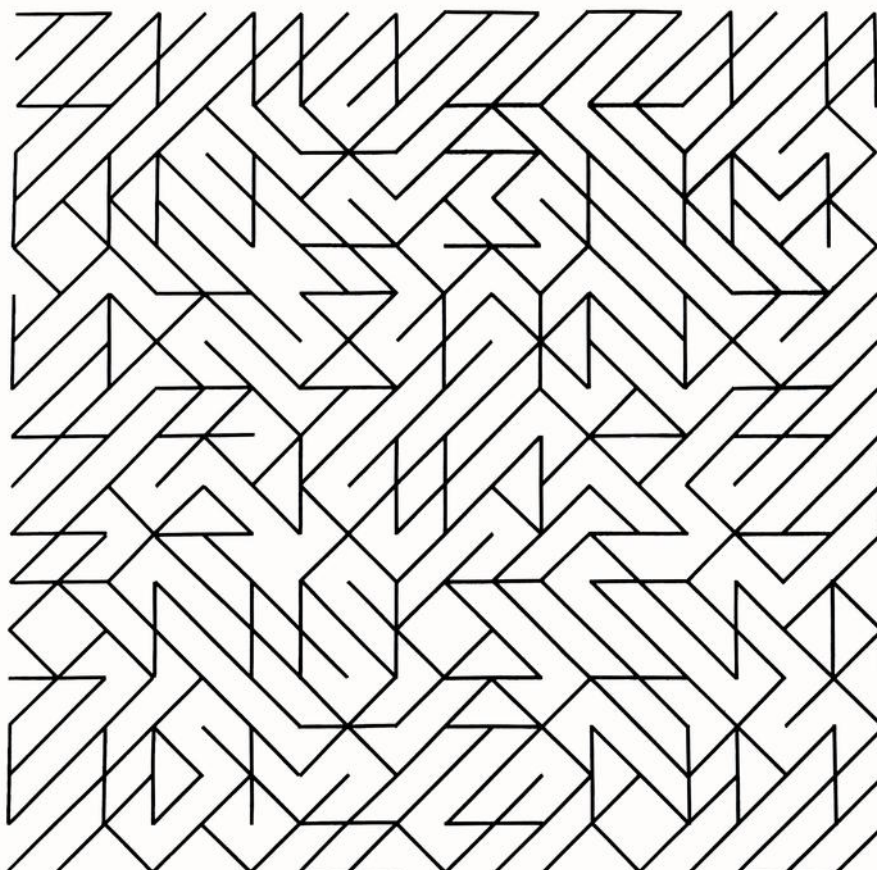

Norman DILWORTH

Red Diagonal, 27/34, 1970

Sérigraphie sur papier - exemplaire 27/34

Signée, daté et numérotée par l'artiste en bas

Format empreinte : 35.5x36cm

Format feuille : 54x54cm

54 x 54 cm

Norman DILWORTH

Sculpture - inox - exemplaire 10/30

16 x 16 x 16 cm