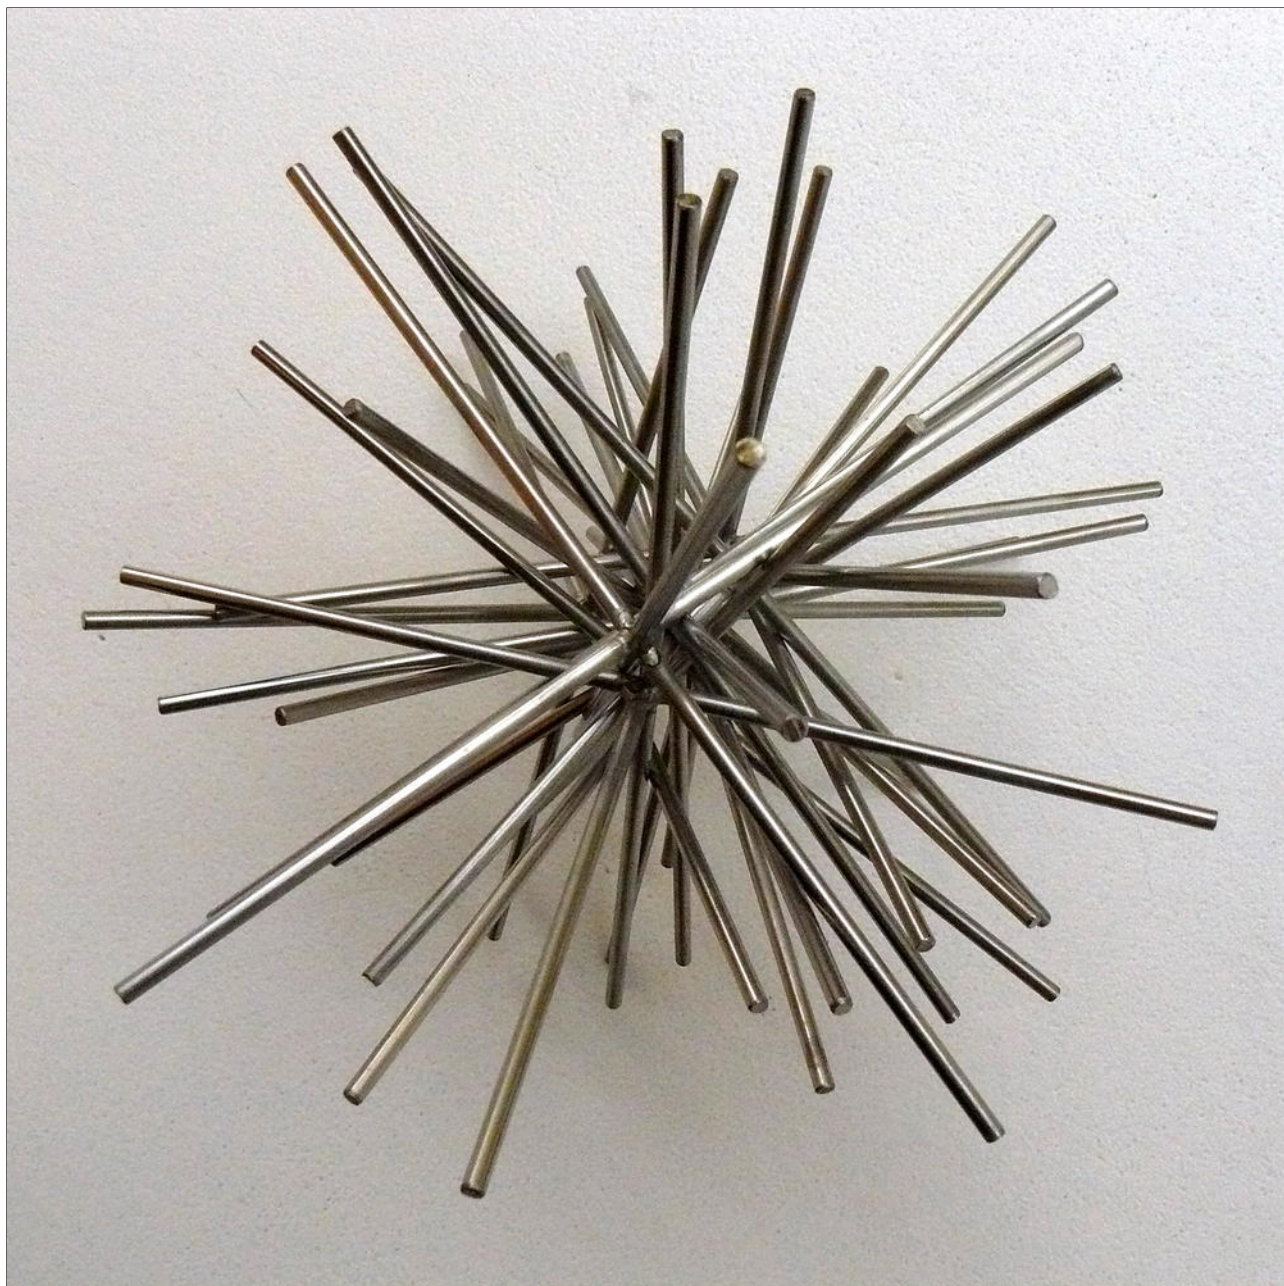

Norman DILWORTH

Random Elements, 10/30, 2007

Sculpture - inox - exemplaire 10/30

16 x 16 x 16 cm