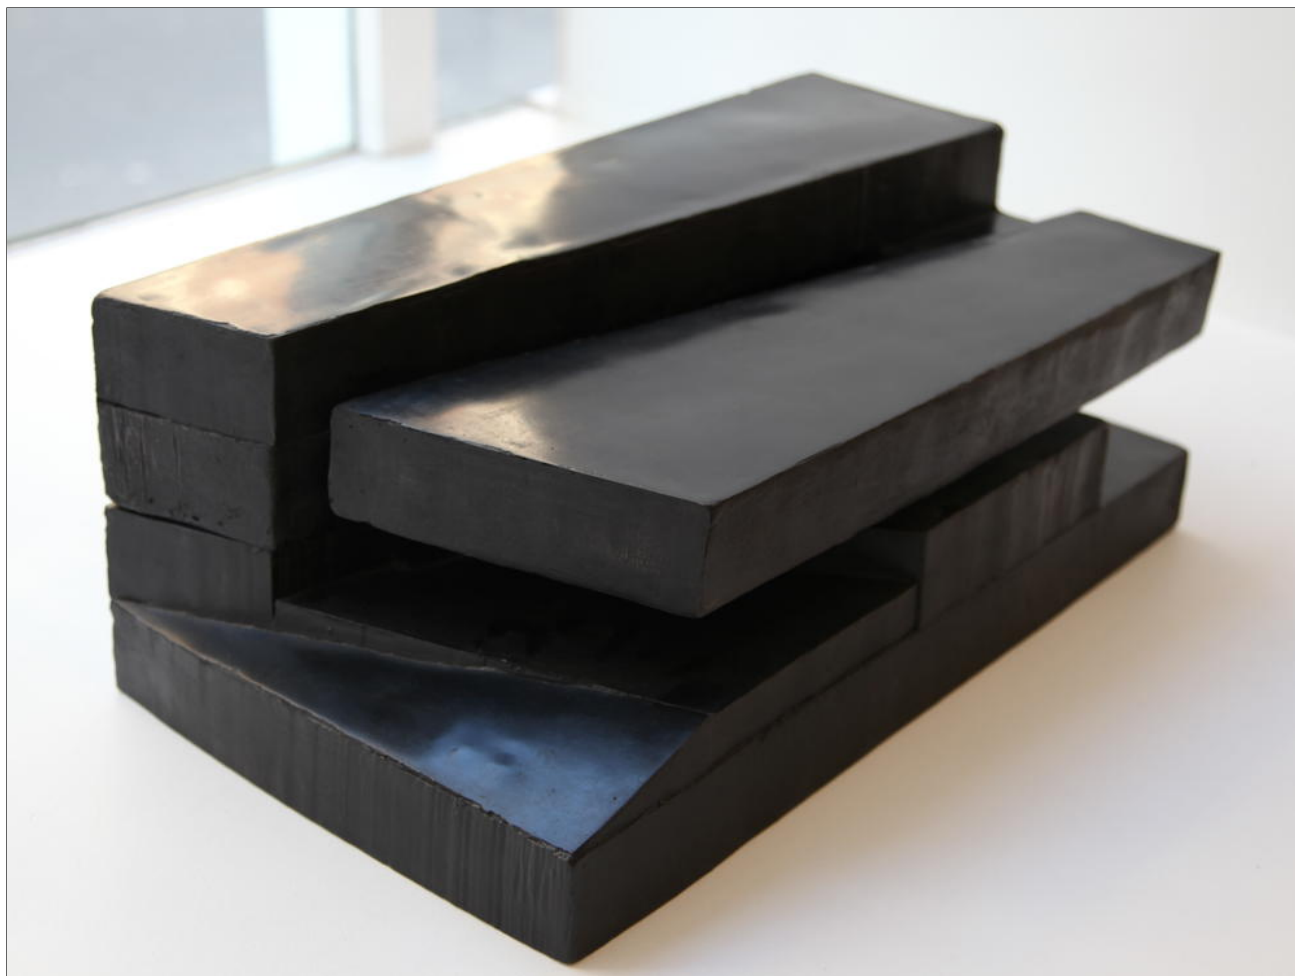

Odile DECQ

Noir fracture, 4/8, 2012

Bronze patiné noir

Exemplaire 4/8 signé, daté et numéroté par l'artiste

49.5 x 19.5 x 27 cm