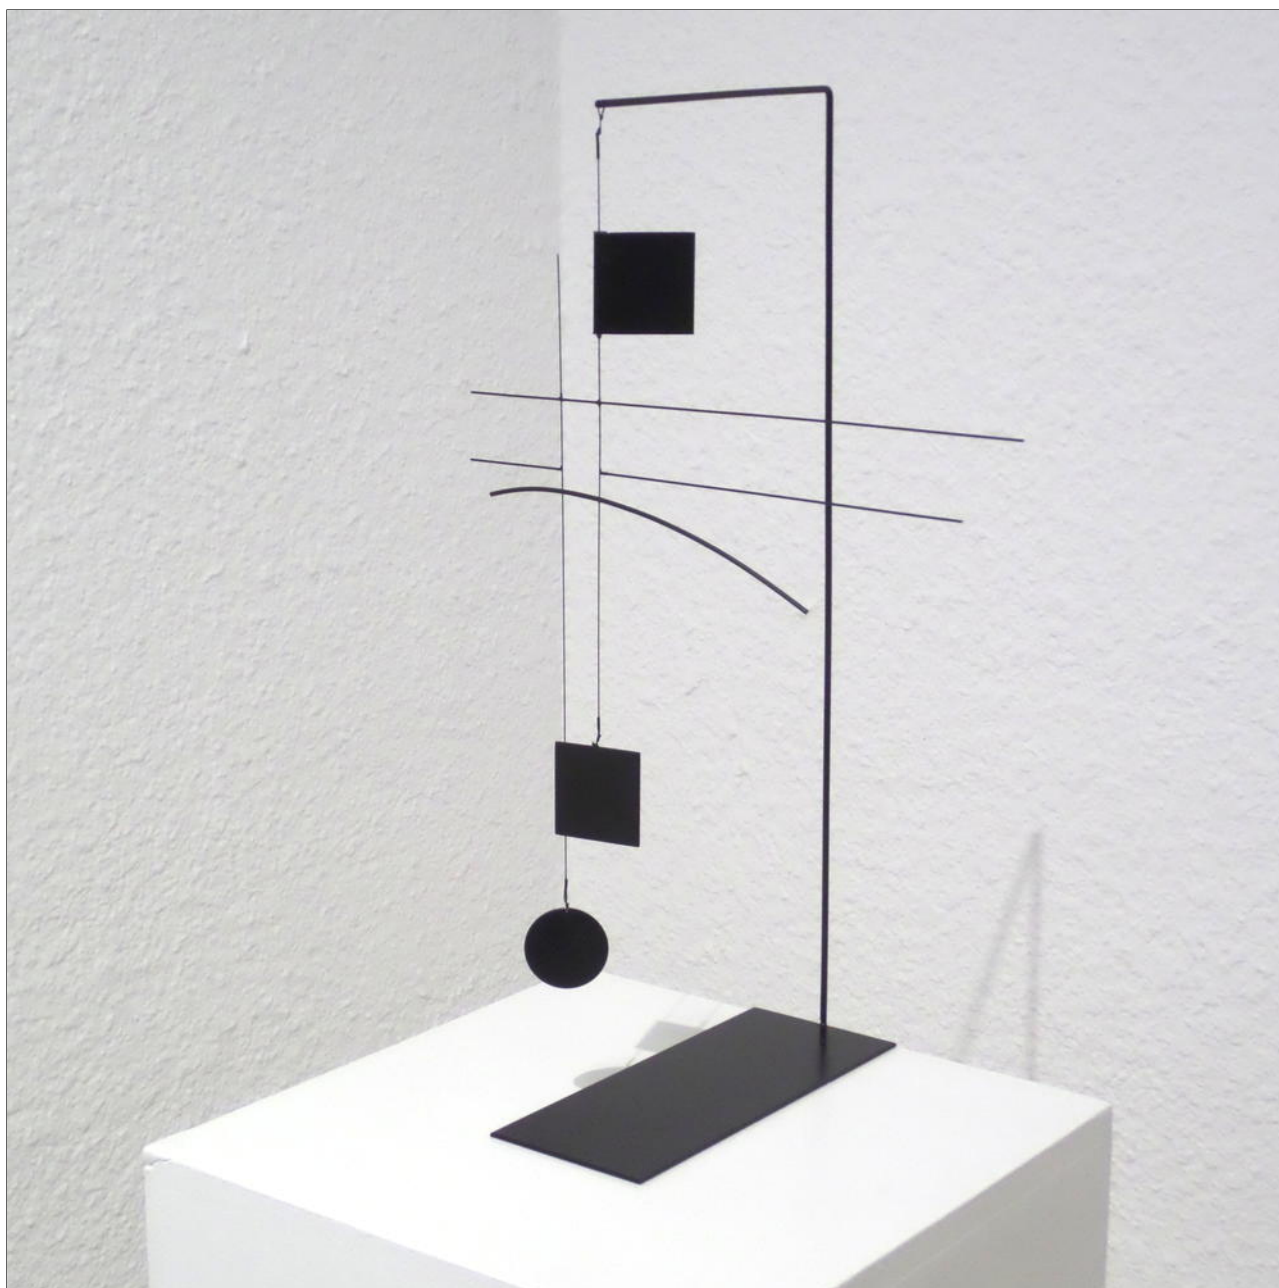

Odile DECQ

Spatial Lines, S 3/8 Noir, 2016

Suspension mobile sur socle - exemplaire 3/8

Aluminium et inox laqués noir

Accompagnée d'un certificat signé et daté de l'artiste

44 x 27 x 20 cm