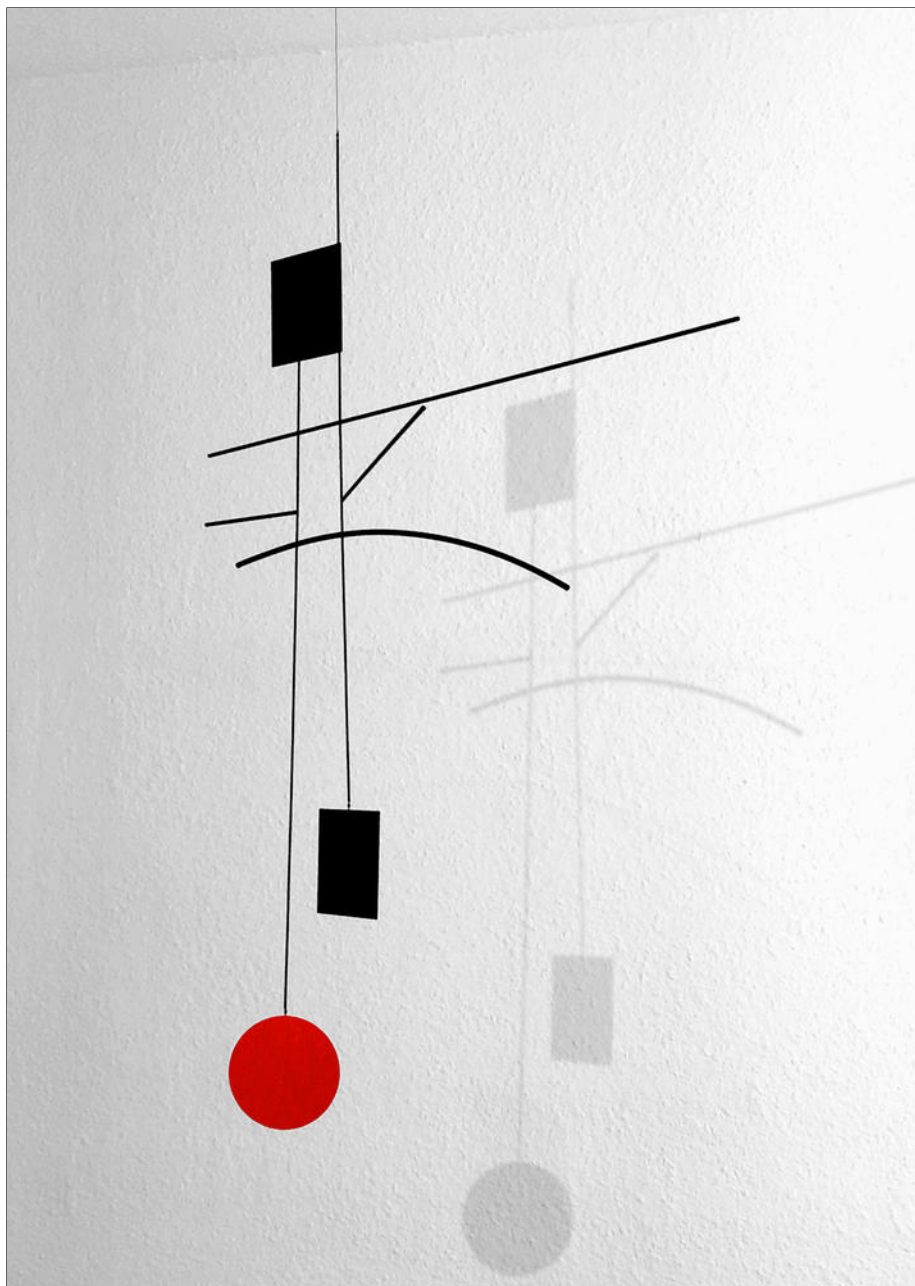

Odile DECQ

Spatial Lines (réf. L 2N1R), 2016

Supension mobile - Oeuvre unique
Aluminium et fibres de carbone laqués noir

143.5 x 1.5 x 97 cm