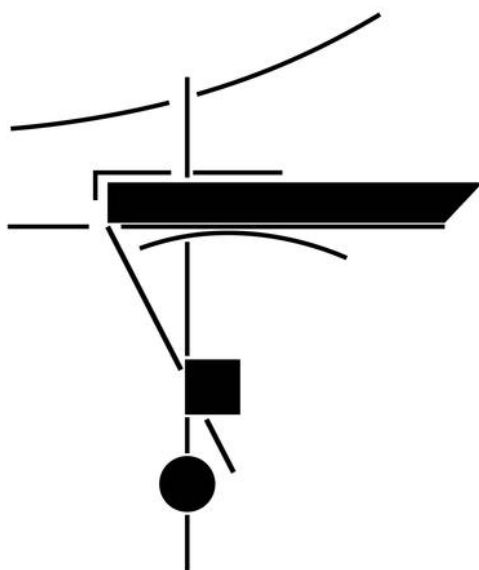

Odile DECQ

Force en présence, 4/10, 2013

Sérigraphie originale - exemplaire 4/10

Signée et numérotée au crayon par l'artiste au dos

40 x 80 cm

Odile DECQ

Surfaces F, 2016

Tirage sur Canson Aquarelle 240 gr
Oeuvre unique et original signé et daté par l'artiste

30 x 30 cm

Odile DECQ

Surfaces G, 2016

Tirage sur Canson Aquarelle 240 gr

Oeuvre unique et original signé et daté par l'artiste

30 x 30 cm

Odile DECQ

Lignes points, BO 4/15 Noir, 2018

Argent, fils d'ions, peinture noire avec finition vernis satiné Boucle d'oreille montée sur clip - ex. 4/15
Accompagnée d'un certificat signé et daté de l'artiste

14.5 x 11 cm

Odile DECQ

Lignes points, BO 4/15 Noir, 2018

Argent, fils d'ions, peinture rouge avec finition vernis satiné Boucle d'oreille montée sur clip - ex. 4/15
Accompagnée d'un certificat signé et daté de l'artiste

14.5 x 11 cm

Odile DECQ

Anisotropy 1, 2016