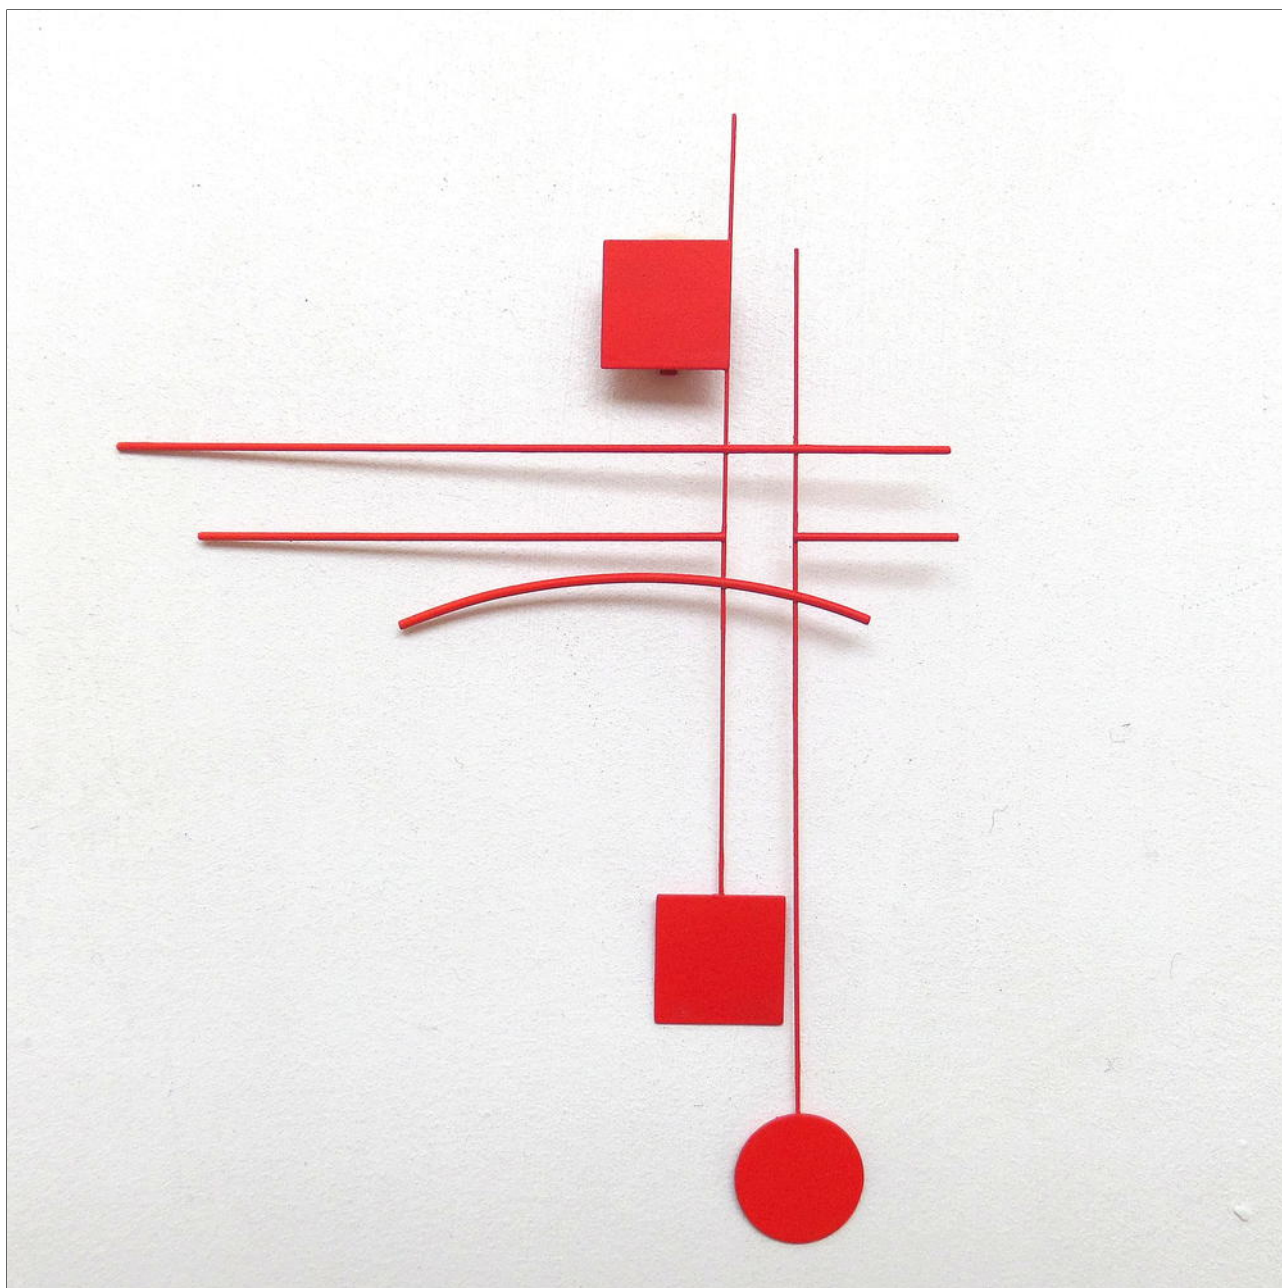

Odile DECQ

Force en présence, 4/10, 2013

Sérigraphie originale - exemplaire 4/10

Signée et numérotée au crayon par l'artiste au dos

40 x 80 cm

Odile DECQ

Surfaces F, 2016

Tirage sur Canson Aquarelle 240 gr
Oeuvre unique et original signé et daté par l'artiste

30 x 30 cm

Odile DECQ

Surfaces G, 2016

Tirage sur Canson Aquarelle 240 gr

Oeuvre unique et original signé et daté par l'artiste

30 x 30 cm

Odile DECQ

Lignes points, BO 4/15 Noir, 2018

Argent, fils d'ions, peinture noire avec finition vernis satiné Boucle d'oreille montée sur clip - ex. 4/15
Accompagnée d'un certificat signé et daté de l'artiste

14.5 x 11 cm

Odile DECQ

Lignes points, BO 4/15 Noir, 2018

Argent, fils d'ions, peinture rouge avec finition vernis satiné Boucle d'oreille montée sur clip - ex. 4/15
Accompagnée d'un certificat signé et daté de l'artiste

14.5 x 11 cm

Odile DECQ

Anisotropy 1, 2016