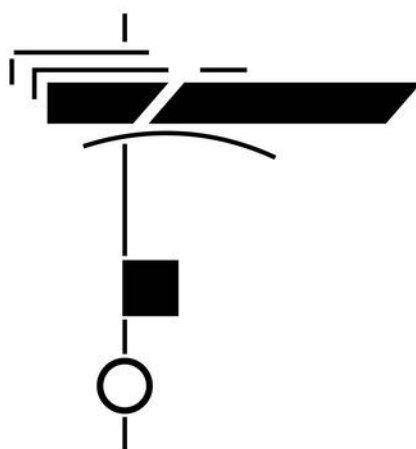

Odile DECQ

Force en présence, 4/10, 2013

Sérigraphie originale - exemplaire 4/10

Signée et numérotée au crayon par l'artiste au dos

40 x 80 cm

Odile DECQ

Surfaces F, 2016

Tirage sur Canson Aquarelle 240 gr
Oeuvre unique et original signé et daté par l'artiste

30 x 30 cm

Odile DECQ

Surfaces G, 2016

Tirage sur Canson Aquarelle 240 gr

Oeuvre unique et original signé et daté par l'artiste

30 x 30 cm

Odile DECQ

Lignes points, BO 4/15 Noir, 2018

Argent, fils d'ions, peinture noire avec finition vernis satiné Boucle d'oreille montée sur clip - ex. 4/15
Accompagnée d'un certificat signé et daté de l'artiste

14.5 x 11 cm

Odile DECQ

Lignes points, BO 4/15 Noir, 2018

Argent, fils d'ions, peinture rouge avec finition vernis satiné Boucle d'oreille montée sur clip - ex. 4/15
Accompagnée d'un certificat signé et daté de l'artiste

14.5 x 11 cm

Odile DECQ

Anisotropy 1, 2016