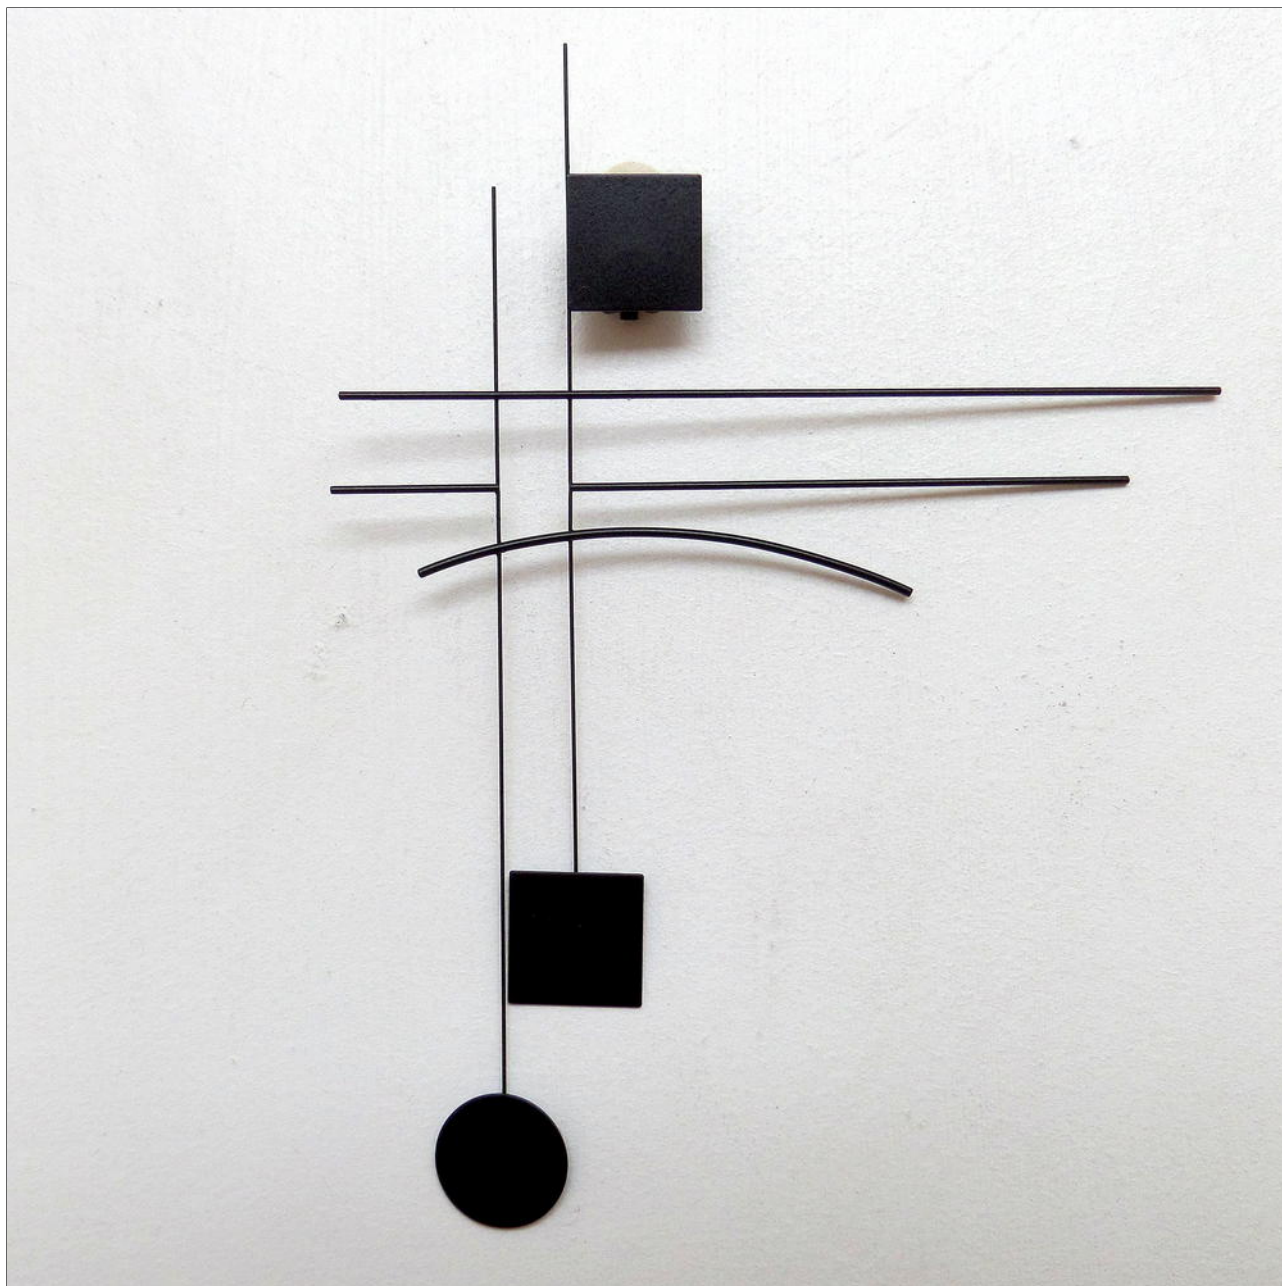

Odile DECQ

Force en présence, 4/10, 2013

Sérigraphie originale - exemplaire 4/10

Signée et numérotée au crayon par l'artiste au dos

40 x 80 cm

Odile DECQ

Surfaces F, 2016

Tirage sur Canson Aquarelle 240 gr
Oeuvre unique et original signé et daté par l'artiste

30 x 30 cm

Odile DECQ

Surfaces G, 2016

Tirage sur Canson Aquarelle 240 gr

Oeuvre unique et original signé et daté par l'artiste

30 x 30 cm

Odile DECQ

Lignes points, BO 4/15 Noir, 2018

Argent, fils d'ions, peinture noire avec finition vernis satiné Boucle d'oreille montée sur clip - ex. 4/15
Accompagnée d'un certificat signé et daté de l'artiste

14.5 x 11 cm

Odile DECQ

Lignes points, BO 4/15 Noir, 2018

Argent, fils d'ions, peinture rouge avec finition vernis satiné Boucle d'oreille montée sur clip - ex. 4/15
Accompagnée d'un certificat signé et daté de l'artiste

14.5 x 11 cm

Odile DECQ

Anisotropy 1, 2016